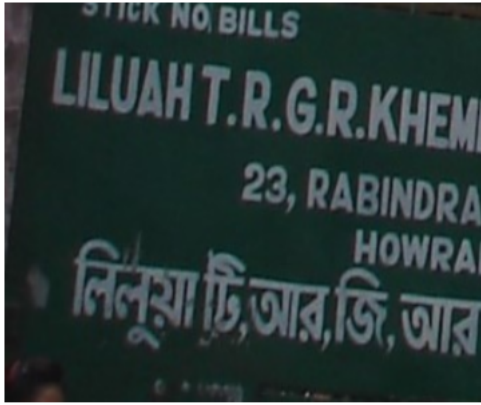

নির্বাচক নিবন্ধন আধিকারিকের স্বাক্ষর

Nazri Naksha

Google Map View

Polling Station Building Front View

Polling Station Front View

Cad View

Key MAP View

বিধানসভা নির্বাচনক্ষেত্রের নং, নাম : 169-বালী
ভাগ নং, নাম : 1-রবীন্দ্র সরনী (19-36)