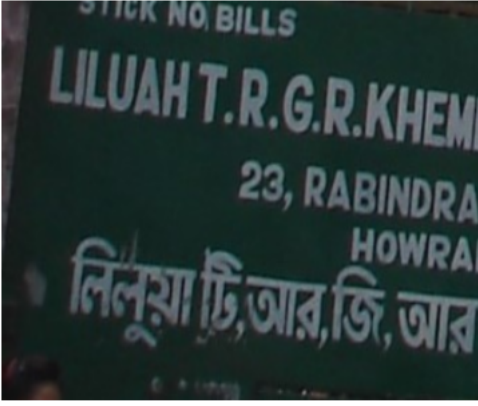

নির্বাচক নিবন্ধন আধিকারিকের স্বাক্ষর

Nazri Naksha

Google Map View

Polling Station Building Front View

Polling Station Front View

Cad View

Key MAP View

|   |                  |            |  |            |            |   |                  |            |
|---|------------------|------------|--|------------|------------|---|------------------|------------|
| 1<br>নাম : বাসন্তী দেবী গুপ্তা<br>স্বামীর নাম: রাজেন্দ্র প্রসাদ গুপ্তা<br>বাড়ির নং : 1<br>বয়স : 81 লিঙ্গ : মহিলা  | NAM1896851       | ফটো উপলব্ধ | Q 2<br>নাম : নিরাজ কুমার মাথুর<br>পিতার নাম: রাজেশ কুমার মাথুর<br>বাড়ির নং : 1/C<br>বয়স : 27 লিঙ্গ : পুরুষ             | NAM1650076 | ফটো উপলব্ধ | 3<br>নাম : জ্যোতি নাহাটা<br>স্বামীর নাম: বিকাশ কুমার নাহাটা<br>বাড়ির নং : 2<br>বয়স : 44 লিঙ্গ : মহিলা                 | NAM1882810       | ফটো উপলব্ধ |
| 4<br>নাম : রাম প্রসাদ স্বর্ণকার<br>পিতার নাম: ভোলানাথ স্বর্ণকার<br>বাড়ির নং : 2/A/1<br>বয়স : 53 লিঙ্গ : পুরুষ     | BLG0740142       | ফটো উপলব্ধ | 5<br>নাম : স্বপন স্বর্নকার<br>পিতার নাম: ভোলানাথ স্বর্নকার<br>বাড়ির নং : 2/A/1<br>বয়স : 48 লিঙ্গ : পুরুষ               | NAM1657469 | ফটো উপলব্ধ | 6<br>নাম : আদিত্য ভোটক<br>পিতার নাম: পঙ্কজ কুমার ভোটক<br>বাড়ির নং : 2C<br>বয়স : 26 লিঙ্গ : পুরুষ                      | NAM1685908       | ফটো উপলব্ধ |
| 7<br>নাম : হর্ষ যতনিয়া<br>মায়ের নাম: সুনীতা যতনিয়া<br>বাড়ির নং : 2সী<br>বয়স : 23 লিঙ্গ : পুরুষ                 | NAM1882794       | ফটো উপলব্ধ | Q 8<br>নাম : বিজয় লক্ষ্মী পাণ্ডে<br>পিতার নাম: ধর্ম রাক্ত পাণ্ডে<br>বাড়ির নং : 2সী<br>বয়স : 28 লিঙ্গ : মহিলা          | NAM1878974 | ফটো উপলব্ধ | 9<br>নাম : সনু রহ<br>স্বামীর নাম: গৌরব রহ<br>বাড়ির নং : 2সী<br>বয়স : 37 লিঙ্গ : মহিলা                                 | NAM1882752       | ফটো উপলব্ধ |
| 10<br>নাম : স্বাতী খাটার<br>স্বামীর নাম: অক্ষয় খাটার<br>বাড়ির নং : 2/C<br>বয়স : 39 লিঙ্গ : মহিলা                 | NAM1650068       | ফটো উপলব্ধ | 11<br>নাম : আমন পুরোহিত<br>পিতার নাম: রাজেশ পুরোহিত<br>বাড়ির নং : 2/সী<br>বয়স : 24 লিঙ্গ : পুরুষ                       | NAM1759984 | ফটো উপলব্ধ | 12<br>নাম : অভিষেক মিশ্র<br>পিতার নাম: নবীন কুমার মিশ্র<br>বাড়ির নং : 2-ভী<br>বয়স : 24 লিঙ্গ : পুরুষ                  | NAM1878156       | ফটো উপলব্ধ |
| 13<br>নাম : প্রদীপ দত্ত<br>পিতার নাম: প্রকাশ কুমার দত্ত<br>বাড়ির নং : 2ই<br>বয়স : 28 লিঙ্গ : পুরুষ                | NAM1882851       | ফটো উপলব্ধ | 14<br>নাম : জাসমিন কাকড়<br>স্বামীর নাম: কলপেশ কাকড়<br>বাড়ির নং : 2/H<br>বয়স : 41 লিঙ্গ : মহিলা                       | NAM1110188 | ফটো উপলব্ধ | 15<br>নাম : উম্মীলা দেবী শ্রীবাস্তব<br>স্বামীর নাম: শম্ভু প্রসাদ শ্রীবাস্তব<br>বাড়ির নং : 9<br>বয়স : 74 লিঙ্গ : মহিলা | WB/21/143/099264 | ফটো উপলব্ধ |
| 16<br>নাম : মনোজ কুমার শ্রীবাস্তব<br>পিতার নাম: শম্ভু প্রসাদ শ্রীবাস্তব<br>বাড়ির নং : 9<br>বয়স : 44 লিঙ্গ : পুরুষ | HCH2010791       | ফটো উপলব্ধ | Q 17<br>নাম : প্রিয়ান্বিতা শ্রীবাস্তব<br>স্বামীর নাম: মনোজ কুমার শ্রীবাস্তব<br>বাড়ির নং : 9<br>বয়স : 40 লিঙ্গ : মহিলা | YMQ2363208 | ফটো উপলব্ধ | 18<br>নাম : সুমন জৈন<br>স্বামীর নাম: ত্রিলোক চন্দ জৈন<br>বাড়ির নং : 10/204<br>বয়স : 57 লিঙ্গ : মহিলা                  | NAM1472604       | ফটো উপলব্ধ |
| Q 19<br>নাম : মালতী সাপুই<br>স্বামীর নাম: সুনীল সাপুই<br>বাড়ির নং : 13<br>বয়স : 52 লিঙ্গ : মহিলা                  | BLG2431476       | ফটো উপলব্ধ | 20<br>নাম : সোমনাথ সাপুই<br>পিতার নাম: সুনীল সাপুই<br>বাড়ির নং : 13<br>বয়স : 31 লিঙ্গ : পুরুষ                          | NAM1255710 | ফটো উপলব্ধ | 21<br>নাম : সুপর্ণা কুন্ডু<br>স্বামীর নাম: প্রশান্ত কুন্ডু<br>বাড়ির নং : 14<br>বয়স : 43 লিঙ্গ : মহিলা                 | NAM0961995       | ফটো উপলব্ধ |
| 22<br>নাম : মিনা বাগ<br>পিতার নাম: ভরেন্দ্র বাগ<br>বাড়ির নং : 14/C<br>বয়স : 72 লিঙ্গ : মহিলা                      | WB/24/161/435606 | ফটো উপলব্ধ | 23<br>নাম : রূপালী সরকার<br>পিতার নাম: নরেন্দ্র নাথ সরকার<br>বাড়ির নং : 14D<br>বয়স : 50 লিঙ্গ : মহিলা                  | BLG2604114 | ফটো উপলব্ধ | 24<br>নাম : মিনতী সরকার<br>স্বামীর নাম: নরেন্দ্র সরকার<br>বাড়ির নং : 14/D<br>বয়স : 77 লিঙ্গ : মহিলা                   | NAM1796788       | ফটো উপলব্ধ |
| 25<br>নাম : অভিজিত সরকার<br>পিতার নাম: নরেন্দ্র নাথ সরকার<br>বাড়ির নং : 14/ভী<br>বয়স : 58 লিঙ্গ : পুরুষ           | BLG0741223       | ফটো উপলব্ধ | 26<br>নাম : সাথী সরকার<br>স্বামীর নাম: অভিজিত সরকার<br>বাড়ির নং : 14/D<br>বয়স : 56 লিঙ্গ : মহিলা                       | BLG0741231 | ফটো উপলব্ধ | 27<br>নাম : অনুশ্কা সরকার<br>পিতার নাম: অভিজিত সরকার<br>বাড়ির নং : 18/ভী<br>বয়স : 23 লিঙ্গ : মহিলা                    | NAM1962299       | ফটো উপলব্ধ |
| 28<br>নাম : সমর্পিতা সেন<br>মায়ের নাম: রূপালী সেন<br>বাড়ির নং : 14/D<br>বয়স : 26 লিঙ্গ : মহিলা                   | NAM1657386       | ফটো উপলব্ধ | 29<br>নাম : জ্যোতি সিং<br>পিতার নাম: জনার্ধন সিং<br>বাড়ির নং : 15<br>বয়স : 29 লিঙ্গ : মহিলা                            | NAM1455849 | ফটো উপলব্ধ | 30<br>নাম : অমরজিত বান্দর<br>পিতার নাম: অক্ষয় বান্দর<br>বাড়ির নং : 15<br>বয়স : 31 লিঙ্গ : পুরুষ                      | NAM1347475       | ফটো উপলব্ধ |