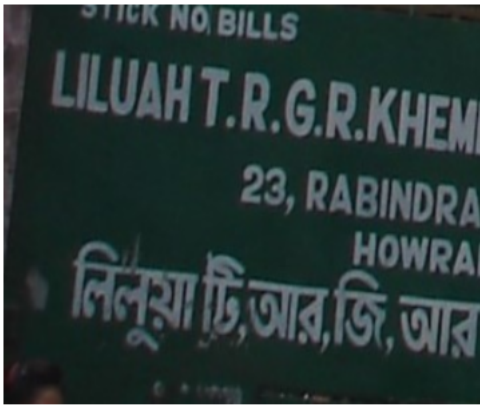

নির্বাচক নিবন্ধন আধিকারিকের স্বাক্ষর

Nazri Naksha

Google Map View

Polling Station Building Front View

Polling Station Front View

Cad View

Key MAP View

1 নাম : সুভাষ সাউ পিতার নাম: পুতুল সাউ বাড়ির নং : 11/2 বয়স : 28 লিঙ্গ : পুরুষ	NAM1857754 ফটো উপলব্ধ	2 নাম : সুসমা মিংজ স্বামীর নাম: পিটর মিংজ বাড়ির নং : 19 বয়স : 59 লিঙ্গ : মহিলা	NAM1110204 ফটো উপলব্ধ	3 নাম : রঞ্জিত শউ পিতার নাম: ললিতা শউ বাড়ির নং : 51/1/এ/2 বয়স : 44 লিঙ্গ : পুরুষ	FGH2359784 ফটো উপলব্ধ
4 নাম : প্রদ্যোৎ কান্তি ভট্টাচার্য্য পিতার নাম: শিবপদ ভট্টাচার্য্য বাড়ির নং : 51/1/A-15 বয়স : 71 লিঙ্গ : পুরুষ	NAM1367309 ফটো উপলব্ধ	5 নাম : সঞ্জয় পাল পিতার নাম: দিলীপ কান্তি পাল বাড়ির নং : 52A বয়স : 39 লিঙ্গ : পুরুষ	BLG2604981 ফটো উপলব্ধ	6 নাম : সোমনাথ পাল পিতার নাম: দিলীপ পাল বাড়ির নং : 52A বয়স : 46 লিঙ্গ : পুরুষ	BLG1866532 ফটো উপলব্ধ
7 নাম : দিলীপ কান্তি পাল পিতার নাম: যতীন্দ্র পাল বাড়ির নং : 52/A বয়স : 75 লিঙ্গ : পুরুষ	WB/24/161/432809 ফটো উপলব্ধ	8 নাম : বেবী পাল স্বামীর নাম: দিলীপ পাল বাড়ির নং : 52/A বয়স : 69 লিঙ্গ : মহিলা	WB/24/161/432947 ফটো উপলব্ধ	9 নাম : সধগরী পাল স্বামীর নাম: সোমনাথ পাল বাড়ির নং : 52/a বয়স : 41 লিঙ্গ : মহিলা	NAM0964569 ফটো উপলব্ধ
10 নাম : সুব্রত ঘোষ পিতার নাম: সুনীল ঘোষ বাড়ির নং : 52B বয়স : 62 লিঙ্গ : পুরুষ	WB/24/161/432068 ফটো উপলব্ধ	11 নাম : শীলোমা ঘোষ স্বামীর নাম: সুব্রত ঘোষ বাড়ির নং : 52/B বয়স : 29 লিঙ্গ : মহিলা	NAM1628841 ফটো উপলব্ধ	12 নাম : সৌমেন ব্যানার্জী পিতার নাম: অধীর ব্যানার্জী বাড়ির নং : 52তী বয়স : 69 লিঙ্গ : পুরুষ	NAM1885565 ফটো উপলব্ধ
13 নাম : তৃপ্তিময়ী ব্যানার্জী স্বামীর নাম: সৌমেন ব্যানার্জী বাড়ির নং : 52তী বয়স : 60 লিঙ্গ : মহিলা	NAM1885581 ফটো উপলব্ধ	14 নাম : স্মৃতি ঘোষ স্বামীর নাম: সুব্রত ঘোষ বাড়ির নং : 52E বয়স : 55 লিঙ্গ : মহিলা	NAM1854348 ফটো উপলব্ধ	15 নাম : সত্যেন ব্যানার্জী পিতার নাম: বীরেন্দ্র নাথ ব্যানার্জী বাড়ির নং : 53 বয়স : 74 লিঙ্গ : পুরুষ	NAM1833375 ফটো উপলব্ধ
16 নাম : শুভ্রা ব্যানার্জী স্বামীর নাম: সত্যেন ব্যানার্জী বাড়ির নং : 53 বয়স : 61 লিঙ্গ : মহিলা	WB/24/161/051004 ফটো উপলব্ধ	17 নাম : লছমী দেবী স্বামীর নাম: উমেশ নন্দ সিং বাড়ির নং : 53/1 বয়স : 56 লিঙ্গ : মহিলা	WB/24/162/567478 ফটো উপলব্ধ	18 নাম : অরচনা কুমারী স্বামীর নাম: বিজয় ভূষণ সিং বাড়ির নং : 53/1 বয়স : 36 লিঙ্গ : মহিলা	NAM1557602 ফটো উপলব্ধ
19 নাম : অক্ষিত বা পিতার নাম: উমেশ বা বাড়ির নং : 53/1 বয়স : 26 লিঙ্গ : পুরুষ	NAM1686047 ফটো উপলব্ধ	20 নাম : রাজেন্দ্র কুমার আগরওয়াল পিতার নাম: নখমল আগরওয়াল বাড়ির নং : 53/1 বয়স : 65 লিঙ্গ : পুরুষ	KCL1869650 ফটো উপলব্ধ	21 নাম : লছমী আগরওয়াল স্বামীর নাম: রাজেন্দ্র কুমার আগরওয়াল বাড়ির নং : 53/1 বয়স : 63 লিঙ্গ : মহিলা	KCL1869668 ফটো উপলব্ধ
22 নাম : বিকাশ আগরওয়াল পিতার নাম: রাজেন্দ্র কুমার আগরওয়াল বাড়ির নং : 53/1 বয়স : 41 লিঙ্গ : পুরুষ	KCL2369940 ফটো উপলব্ধ	23 নাম : শীতল আগরওয়াল স্বামীর নাম: বিকাশ আগরওয়াল বাড়ির নং : 53/1 বয়স : 34 লিঙ্গ : মহিলা	NAM1710581 ফটো উপলব্ধ	24 নাম : বিপ্লব ব্যানার্জী পিতার নাম: বৈদ্যনাথ ব্যানার্জী বাড়ির নং : 53/1 বয়স : 80 লিঙ্গ : পুরুষ	WB/24/161/432725 ফটো উপলব্ধ
25 নাম : সমান্তী ব্যানার্জী স্বামীর নাম: বিপ্লব ব্যানার্জী বাড়ির নং : 53/1 বয়স : 70 লিঙ্গ : মহিলা	WB/24/161/432817 ফটো উপলব্ধ	26 নাম : দেবাজ্জনা ব্যানার্জী পিতার নাম: প্রদীপ কুমার ব্যানার্জী বাড়ির নং : 53/1 বয়স : 35 লিঙ্গ : মহিলা	NAM0817528 ফটো উপলব্ধ	27 নাম : দেবার্চনা ব্যানার্জী(চক্রবর্তী) স্বামীর নাম: সুরজিৎ চক্রবর্তী বাড়ির নং : 53 বয়স : 40 লিঙ্গ : মহিলা	BLG2219673 ফটো উপলব্ধ
28 নাম : উমেশ বাঁ পিতার নাম: যোগেশ্বর বাঁ বাড়ির নং : 53/1 বয়স : 53 লিঙ্গ : পুরুষ	NAM0965442 ফটো উপলব্ধ	29 নাম : সুজাতা বাঁ স্বামীর নাম: উমেশ বাঁ বাড়ির নং : 53/1 বয়স : 44 লিঙ্গ : মহিলা	NAM0965400 ফটো উপলব্ধ	30 নাম : অরুণ পোড়েল পিতার নাম: প্রভাষ পোড়েল বাড়ির নং : 53/1 বয়স : 44 লিঙ্গ : পুরুষ	BLG2438240 ফটো উপলব্ধ