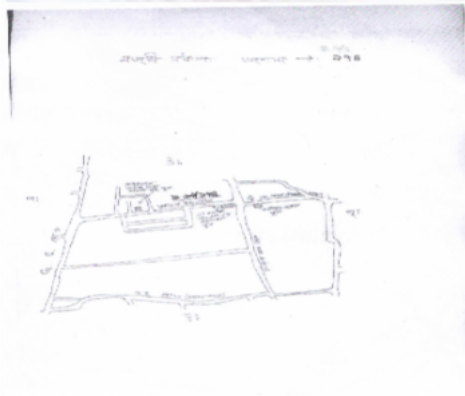

নির্বাচক নিবন্ধন আধিকারিকের স্বাক্ষর

Nazri Naksha

Google Map View

Polling Station Building Front View

Polling Station Front View

Cad View

Key MAP View

বিধানসভা নির্বাচনক্ষেত্রের নং, নাম : 169-বালী  
ভাগ নং, নাম : 1-গিরীশ ঘোষ রোড (85-102)