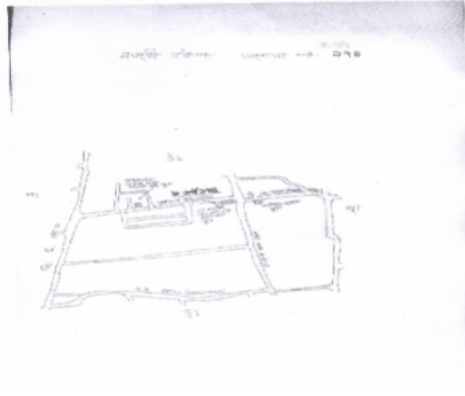

নির্বাচক নিবন্ধন আধিকারিকের স্বাক্ষর

Nazri Naksha

Google Map View

Polling Station Building Front View

Polling Station Front View

Cad View

Key MAP View

বিধানসভা নির্বাচনক্ষেত্রের নং, নাম : 169-বালী  
ভাগ নং, নাম : 1-গিরীশ ঘোষ রোড (85-102)