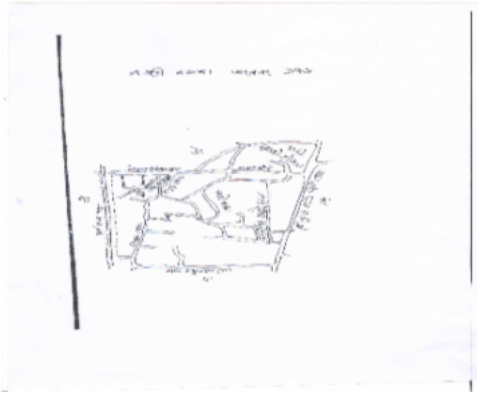

নির্বাচক নিবন্ধন আধিকারিকের স্বাক্ষর

Nazri Naksha

Google Map View

Polling Station Building Front View

Polling Station Front View

Cad View

Key MAP View

বিধানসভা নির্বাচনক্ষেত্রের নং, নাম : 169-বালী  
ভাগ নং, নাম : 1-আহমেদ মামুজী রোড (1-60)