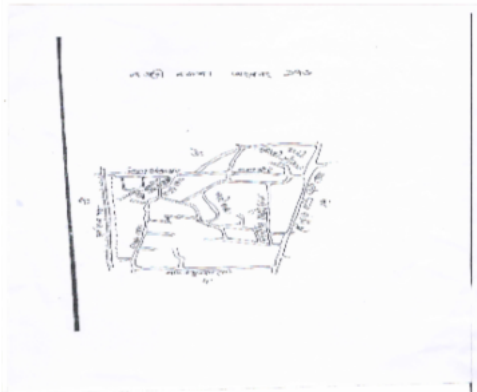

নির্বাচক নিবন্ধন আধিকারিকের স্বাক্ষর

Nazri Naksha

Google Map View

Polling Station Building Front View

Polling Station Front View

Cad View

Key MAP View

বিধানসভা নির্বাচনক্ষেত্রের নং, নাম : 169-বালী  
ভাগ নং, নাম : 1-আহমেদ মামুজী রোড (1-60)