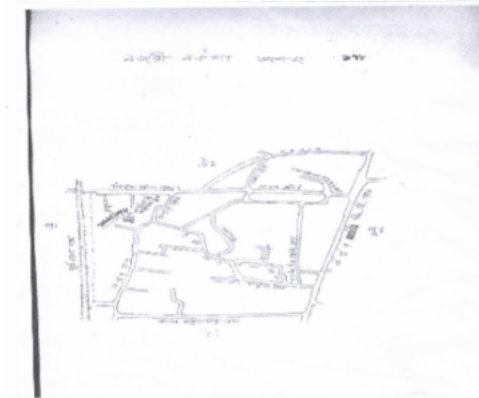

নির্বাচক নিবন্ধন আধিকারিকের স্বাক্ষর

Nazri Naksha

Google Map View

Polling Station Building Front View

Polling Station Front View

Cad View

Key MAP View

1	BLG2423820	নাম : পূজা চৌবে স্বামীর নাম: সনৎ চৌবে বাড়ির নং : n0316 বয়স : 40 লিঙ্গ : মহিলা	ফটো উপলব্ধ	2	BLG2591667	নাম : পঞ্চী দেবী স্বামীর নাম: হীরালাল সিং বাড়ির নং : 1 বয়স : 66 লিঙ্গ : মহিলা	ফটো উপলব্ধ	3	WB/24/161/312507	নাম : শ্যামা কান্তি দেবী স্বামীর নাম: শ্যাম বিহারী বাড়ির নং : 1 বয়স : 62 লিঙ্গ : মহিলা	ফটো উপলব্ধ
4	WB/24/161/312535	নাম : ইন্দু দেবী স্বামীর নাম: উমেশ সিং বাড়ির নং : 1 বয়স : 56 লিঙ্গ : মহিলা	ফটো উপলব্ধ	5	NAM0972554	নাম : জানো দেবী স্বামীর নাম: গজাধর সাউ বাড়ির নং : 1 বয়স : 54 লিঙ্গ : মহিলা	ফটো উপলব্ধ	6	BLG2593135	নাম : অভিষেক কুমার পিতার নাম: মিথিলেশ সিং বাড়ির নং : 1 বয়স : 40 লিঙ্গ : পুরুষ	ফটো উপলব্ধ
7	WB/24/161/312503	নাম : গজাধর সাউ পিতার নাম: দেওকী সাউ বাড়ির নং : 1 বয়স : 67 লিঙ্গ : পুরুষ	ফটো উপলব্ধ	8	WB/24/161/312502	নাম : মহেন্দ্র সাউ পিতার নাম: দেবকী সাউ বাড়ির নং : 1 বয়স : 57 লিঙ্গ : পুরুষ	ফটো উপলব্ধ	9	NAM1261569	নাম : সুজিত কুমার সাউ পিতার নাম: গজাধর সাউ বাড়ির নং : 1 বয়স : 31 লিঙ্গ : পুরুষ	ফটো উপলব্ধ
10	NAM0973065	নাম : চন্দ্রমা সাউ স্বামীর নাম: মহেন্দ্র সাউ বাড়ির নং : 1 বয়স : 49 লিঙ্গ : মহিলা	ফটো উপলব্ধ	11	WB/24/161/312534	নাম : উমেশ সিং পিতার নাম: লাল বাহাদুর সিং বাড়ির নং : 1 বয়স : 58 লিঙ্গ : পুরুষ	ফটো উপলব্ধ	12	WB/24/161/312288	নাম : প্রশান্ত সিং পিতার নাম: ভরত সিং বাড়ির নং : 1 বয়স : 54 লিঙ্গ : পুরুষ	ফটো উপলব্ধ
13	BLG2189447	নাম : রিঙ্কি সিং স্বামীর নাম: পুনীত কুমার সিং বাড়ির নং : 1 বয়স : 43 লিঙ্গ : মহিলা	ফটো উপলব্ধ	14	BLG2425338	নাম : সুনীত কুমার সিং পিতার নাম: শ্যাম বিহারী সিং বাড়ির নং : 1 বয়স : 40 লিঙ্গ : পুরুষ	ফটো উপলব্ধ	15	NAM1928498	নাম : হিরা লাল সিং পিতার নাম: ধূপনারায়ন সিং বাড়ির নং : 1 বয়স : 68 লিঙ্গ : পুরুষ	ফটো উপলব্ধ
16	NAM1093590	নাম : মিথিলেশ কুমার সিং পিতার নাম: রামা শঙ্কর সিং বাড়ির নং : 1 বয়স : 66 লিঙ্গ : পুরুষ	ফটো উপলব্ধ	17	NAM1093608	নাম : উষা সিং স্বামীর নাম: মিথিলেশ কুমার সিং বাড়ির নং : 1 বয়স : 61 লিঙ্গ : মহিলা	ফটো উপলব্ধ	18	NAM1599786	নাম : মনোজ কুমার সিং পিতার নাম: লাল বাহাদুর সিং বাড়ির নং : 1 বয়স : 54 লিঙ্গ : পুরুষ	ফটো উপলব্ধ
19	NAM1460989	নাম : পুষ্পা সিং স্বামীর নাম: মনোজ কুমার সিং বাড়ির নং : 1 বয়স : 45 লিঙ্গ : মহিলা	ফটো উপলব্ধ	20	NAM1980606	নাম : পুনীত কুমার সিং পিতার নাম: শ্যাম বিহারী বাড়ির নং : 1 বয়স : 43 লিঙ্গ : পুরুষ	ফটো উপলব্ধ	21	BLG2758381	নাম : যোগেশ সিং পিতার নাম: দিপনারায়ন সিং বাড়ির নং : 1 বয়স : 41 লিঙ্গ : পুরুষ	ফটো উপলব্ধ
22	NAM0972679	নাম : বন্দনা কুমারী সিং স্বামীর নাম: সুনীত কুমার সিং বাড়ির নং : 1 বয়স : 39 লিঙ্গ : মহিলা	ফটো উপলব্ধ	23	BLG2758548	নাম : রবী কান্ত সিংহ পিতার নাম: হিরা লাল সিংহ বাড়ির নং : 1 বয়স : 37 লিঙ্গ : পুরুষ	ফটো উপলব্ধ	24	NAM1094994	নাম : সুজাতা সিং স্বামীর নাম: প্রশান্ত সিং বাড়ির নং : 1 বয়স : 36 লিঙ্গ : মহিলা	ফটো উপলব্ধ
25	NAM0973115	নাম : রহিত কুমার সিং পিতার নাম: হীরালাল সিং বাড়ির নং : 1 বয়স : 35 লিঙ্গ : পুরুষ	ফটো উপলব্ধ	26	WBE1312800	নাম : নিশা সিং পিতার নাম: সুবীর কুমার সিং বাড়ির নং : 1 বয়স : 34 লিঙ্গ : মহিলা	ফটো উপলব্ধ	27	NAM1354158	নাম : কৃতিকা সিং পিতার নাম: উমেশ কুমার সিং বাড়ির নং : 1/1 বয়স : 33 লিঙ্গ : মহিলা	ফটো উপলব্ধ
28	NAM1354166	নাম : করন কুনাল সিং পিতার নাম: উমেশ কুমার সিং বাড়ির নং : 1 বয়স : 30 লিঙ্গ : পুরুষ	ফটো উপলব্ধ	29	NAM1989359	নাম : প্রাণী সিং পিতার নাম: পুনীত কুমার সিং বাড়ির নং : 1 বয়স : 21 লিঙ্গ : মহিলা	ফটো উপলব্ধ	30	YCV0799221	নাম : সুভাগ নাহাটা স্বামীর নাম: বাবুলাল নাহাটা বাড়ির নং : 1/1 বয়স : 67 লিঙ্গ : মহিলা	ফটো উপলব্ধ