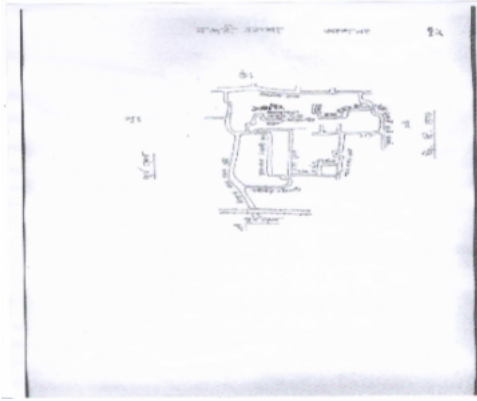

নির্বাচক নিবন্ধন আধিকারিকের স্বাক্ষর

Nazri Naksha

Google Map View

Polling Station Building Front View

Polling Station Front View

Cad View

Key MAP View

বিধানসভা নির্বাচনক্ষেত্রের নং, নাম : 169-বালী  
ভাগ নং, নাম : 1-হরিচরন ব্যানার্জী স্ট্রীট (17-19)