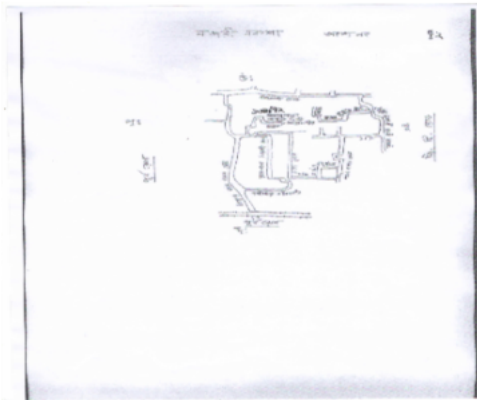

নির্বাচক নিবন্ধন আধিকারিকের স্বাক্ষর

Nazri Naksha

Google Map View

Polling Station Building Front View

Polling Station Front View

Cad View

Key MAP View

বিধানসভা নির্বাচনক্ষেত্রের নং, নাম : 169-বালী  
ভাগ নং, নাম : 1-হরিচরন ব্যানার্জী স্ট্রীট (17-19)