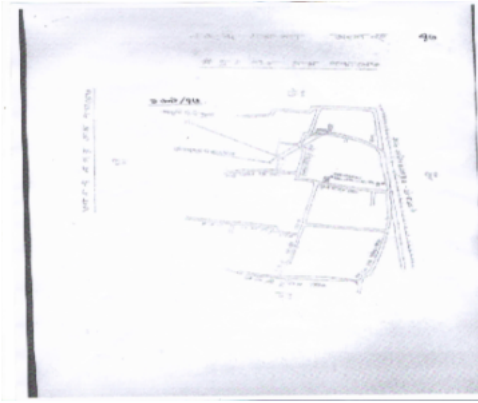

নির্বাচক নিবন্ধন আধিকারিকের স্বাক্ষর

Nazri Naksha

Google Map View

Polling Station Building Front View

Polling Station Front View

Cad View

Key MAP View

1 নাম : কান্তি দেবী স্বামীর নাম: ইন্দ্রজিত বাড়ির নং : 1 বয়স : 67 লিঙ্গ : মহিলা	BLG2625754 ফটো উপলব্ধ	2 নাম : কুসুম দেবী স্বামীর নাম: অশোক রাম বাড়ির নং : 1 বয়স : 55 লিঙ্গ : মহিলা	NAM0891523 ফটো উপলব্ধ	3 নাম : মহেশ প্রসাদ পিতার নাম: রামধরী রাম বাড়ির নং : 1 বয়স : 48 লিঙ্গ : পুরুষ	NAM0891531 ফটো উপলব্ধ
4 নাম : মীরা দেবী স্বামীর নাম: মহেশ রাম বাড়ির নং : 1 বয়স : 44 লিঙ্গ : মহিলা	NAM0892000 ফটো উপলব্ধ	5 নাম : রানি কুমারী স্বামীর নাম: বিজয় কুমার সিং বাড়ির নং : 1 বয়স : 27 লিঙ্গ : মহিলা	NAM1691872 ফটো উপলব্ধ	6 নাম : অবশেষ সিং পিতার নাম: রামবিলাস সিং বাড়ির নং : 1 বয়স : 74 লিঙ্গ : পুরুষ	BLG0605535 ফটো উপলব্ধ
7 নাম : ইন্দ্রজিত প্রসাদ সিং পিতার নাম: রামধনী সিং বাড়ির নং : 1 বয়স : 72 লিঙ্গ : পুরুষ	WB/24/161/360151 ফটো উপলব্ধ	8 নাম : অশোক সিং পিতার নাম: রামধনী সিং বাড়ির নং : 1 বয়স : 58 লিঙ্গ : পুরুষ	WB/24/161/360167 ফটো উপলব্ধ	9 নাম : তিলকধারী সিং পিতার নাম: জগন্নাথ সিং বাড়ির নং : 1 বয়স : 55 লিঙ্গ : পুরুষ	WB/24/161/360383 ফটো উপলব্ধ
10 নাম : কবিতা সিং স্বামীর নাম: অরুণ কুমার সিং বাড়ির নং : 1 বয়স : 49 লিঙ্গ : মহিলা	NAM1142470 ফটো উপলব্ধ	11 নাম : অরুণ কুমার সিং পিতার নাম: অধেস সিং বাড়ির নং : 1 বয়স : 47 লিঙ্গ : পুরুষ	BLG1123769 ফটো উপলব্ধ	12 নাম : অমিত কুমার সিং পিতার নাম: অওদেশ সিং বাড়ির নং : 1 বয়স : 44 লিঙ্গ : পুরুষ	BLG2277184 ফটো উপলব্ধ
13 নাম : মনোরমা সিং পিতার নাম: রাম নরেশ সিং বাড়ির নং : 1 বয়স : 41 লিঙ্গ : মহিলা	BLG2715530 ফটো উপলব্ধ	14 নাম : বিজয় কুমার সিং পিতার নাম: রামনরেশ সিং বাড়ির নং : 1 বয়স : 38 লিঙ্গ : পুরুষ	BLG2715522 ফটো উপলব্ধ	15 নাম : অনিতা সিং স্বামীর নাম: অমিত কুমার সিং বাড়ির নং : 1 বয়স : 36 লিঙ্গ : মহিলা	NAM1142512 ফটো উপলব্ধ
16 নাম : রাজেশ কুমার সিং পিতার নাম: উমাপ্রকাশ সিং বাড়ির নং : 1 বয়স : 35 লিঙ্গ : পুরুষ	NAM1142454 ফটো উপলব্ধ	17 নাম : অজয় কুমার সিং পিতার নাম: রাম নরেশ সিং বাড়ির নং : 1 বয়স : 33 লিঙ্গ : পুরুষ	NAM1423995 ফটো উপলব্ধ	18 নাম : প্রকাশ সিং পিতার নাম: তিলকধারি সিং বাড়ির নং : 1 বয়স : 30 লিঙ্গ : পুরুষ	NAM1301639 ফটো উপলব্ধ
19 নাম : অনিতা সিং স্বামীর নাম: রাজেশ কুমার সিং বাড়ির নং : 1 বয়স : 22 লিঙ্গ : মহিলা	NAM1950351 ফটো উপলব্ধ	20 নাম : ইন্দ্রনী চিত্রকর স্বামীর নাম: বেচারাম চিত্রকর বাড়ির নং : 2 বয়স : 66 লিঙ্গ : মহিলা	BLG1181627 ফটো উপলব্ধ	21 নাম : স্বপ্না চিত্রকর পিতার নাম: ধীরেন্দ্রনাথ চিত্রকর বাড়ির নং : 2 বয়স : 53 লিঙ্গ : মহিলা	WB/24/161/360767 ফটো উপলব্ধ
22 নাম : সুকুমার চিত্রকর পিতার নাম: ধীরেন্দ্র নাথ চিত্রকর বাড়ির নং : 2 বয়স : 52 লিঙ্গ : পুরুষ	NAM1663954 ফটো উপলব্ধ	23 নাম : সন্তু চিত্রকর পিতার নাম: বেচারাম চিত্রকর বাড়ির নং : 2 বয়স : 43 লিঙ্গ : পুরুষ	BLG2277226 ফটো উপলব্ধ	24 নাম : কার্তিক চিত্রকর পিতার নাম: শংকর চিত্রকর বাড়ির নং : 2 বয়স : 30 লিঙ্গ : পুরুষ	NAM1301563 ফটো উপলব্ধ
25 নাম : সোমা মালাকার(চিত্রাকার) স্বামীর নাম: সন্তু চিত্রাকার বাড়ির নং : 2 বয়স : 40 লিঙ্গ : মহিলা	NAM1142496 ফটো উপলব্ধ	26 নাম : সুজাতা পাল পিতার নাম: সুরেন্দ্রনাথ পাল বাড়ির নং : 2/1 বয়স : 62 লিঙ্গ : মহিলা	WB/24/161/360554 ফটো উপলব্ধ	27 নাম : তৃপ্তি পাল পিতার নাম: সুরেন্দ্রনাথ পাল বাড়ির নং : 2/1 বয়স : 59 লিঙ্গ : মহিলা	WB/24/161/360556 ফটো উপলব্ধ
28 নাম : মোহিনী পাল পিতার নাম: সুরেন্দ্রনাথ পাল বাড়ির নং : 2/1 বয়স : 58 লিঙ্গ : পুরুষ	WB/24/161/360713 ফটো উপলব্ধ	29 নাম : পিতু পাল পিতার নাম: সুরেন্দ্রনাথ পাল বাড়ির নং : 2/1 বয়স : 53 লিঙ্গ : মহিলা	WB/24/161/360706 ফটো উপলব্ধ	30 নাম : বাসন্তি ভৌমিক স্বামীর নাম: মতিলাল ভৌমিক বাড়ির নং : 2/1/3 বয়স : 77 লিঙ্গ : মহিলা	WB/24/161/360688 ফটো উপলব্ধ