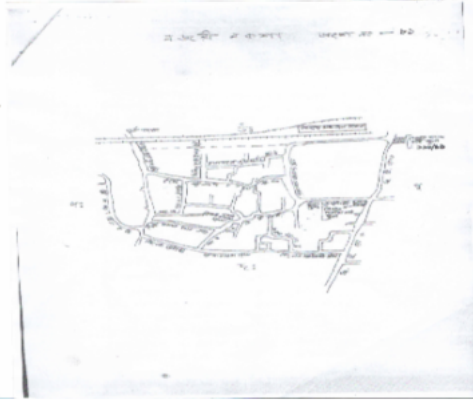

নির্বাচক নিবন্ধন আধিকারিকের স্বাক্ষর

Nazri Naksha

Google Map View

Polling Station Building Front View

Polling Station Front View

Cad View

Key MAP View

বিধানসভা নির্বাচনক্ষেত্রের নং, নাম : 169-বালী
ভাগ নং, নাম : 1-প্রানকৃষ্ণ চ্যাটার্জী স্ট্রীট (1-15) (সকল বাই নং সহ)