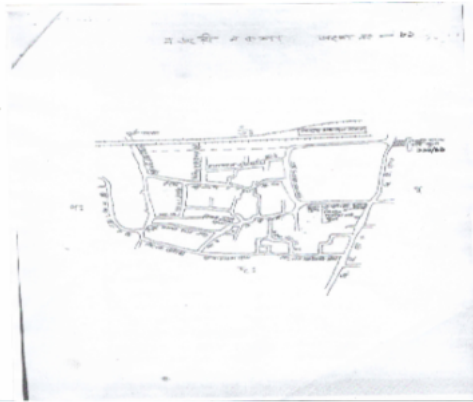

নির্বাচক নিবন্ধন আধিকারিকের স্বাক্ষর

Nazri Naksha

Google Map View

Polling Station Building Front View

Polling Station Front View

Cad View

Key MAP View

বিধানসভা নির্বাচনক্ষেত্রের নং, নাম : 169-বালী
ভাগ নং, নাম : 1-প্রানকৃষ্ণ চ্যাটার্জী স্ট্রীট (1-15) (সকল বাই নং সহ)