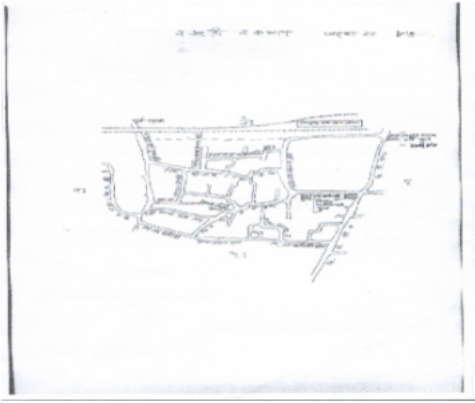

নির্বাচক নিবন্ধন আধিকারিকের স্বাক্ষর

Nazri Naksha

Google Map View

Polling Station Building Front View

Polling Station Front View

Cad View

Key MAP View

বিধানসভা নির্বাচনক্ষেত্রের নং, নাম : 169-বালী
ভাগ নং, নাম : 1-দীননাথ ঘোষ স্টীট (1-34)