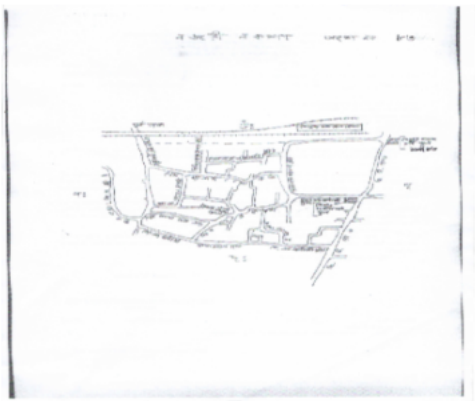

নির্বাচক নিবন্ধন আধিকারিকের স্বাক্ষর

Nazri Naksha

Google Map View

Polling Station Building Front View

Polling Station Front View

Cad View

Key MAP View

বিধানসভা নির্বাচনক্ষেত্রের নং, নাম : 169-বালী
ভাগ নং, নাম : 1-দীননাথ ঘোষ স্টীট (1-34)