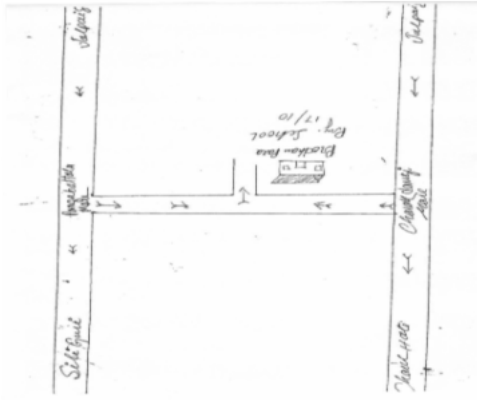

Nazri Naksha