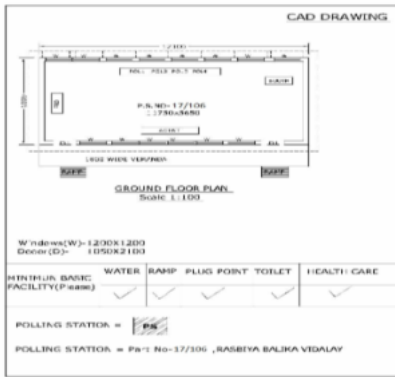

নির্বাচক নিবন্ধন আধিকারিকের স্বাক্ষর

Nazri Naksha

Google Map View

Polling Station Building Front View

Polling Station Front View

Cad View

Key MAP View

বিধানসভা নির্বাচনক্ষেত্রের নং, নাম : 17-জলপাইগুড়ি  
ভাগ নং, নাম : 1-নিবেদিতা সরনী, মিশন রোড, নয়াবস্তী ও স্টেশন রোড (আংশিক)