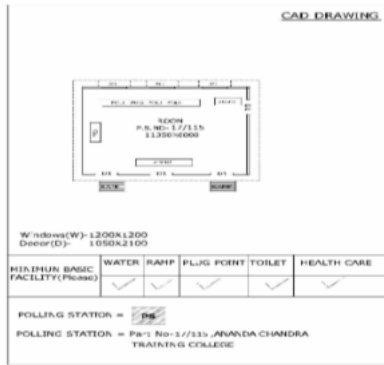

নির্বাচক নিবন্ধন আধিকারিকের স্বাক্ষর

Nazri Naksha

Google Map View

Polling Station Building Front View

Polling Station Front View

Cad View

Key MAP View

বিধানসভা নির্বাচনক্ষেত্রের নং, নাম : 17-জলপাইগুড়ি  
ভাগ নং, নাম : 1-রেসকোর্স পাড়া (আংশিক)