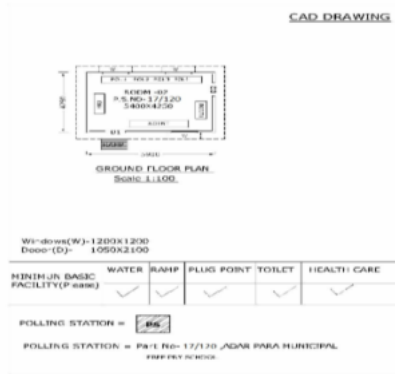

নির্বাচক নিবন্ধন আধিকারিকের স্বাক্ষর

Nazri Naksha

Google Map View

Polling Station Building Front View

Polling Station Front View

Cad View

Key MAP View

বিধানসভা নির্বাচনক্ষেত্রের নং, নাম : 17-জলপাইগুড়ি  
ভাগ নং, নাম : 1-আদরপাড়া ও অশোকনগর ( আংশিক )