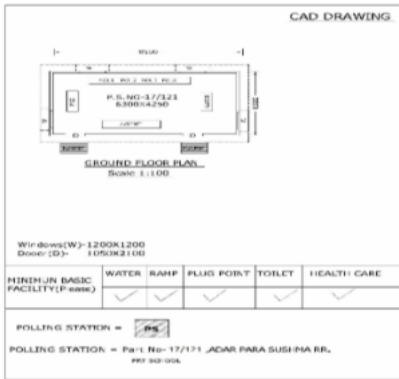

নির্বাচক নিবন্ধন আধিকারিকের স্বাক্ষর

Nazri Naksha

Google Map View

Polling Station Building Front View

Polling Station Front View

Cad View

Key MAP View

1 নাম : অতীক সরকার পিতার নাম: অনুপ সরকার বাড়ির নং : N0266 বয়স : 35 লিঙ্গ : পুরুষ	NGW1245885 ফটো উপলব্ধ	2 নাম : গীতালি পাল সরকার স্বামীর নাম: সুজিত কান্তি পাল বাড়ির নং : N0041 বয়স : 48 লিঙ্গ : মহিলা	KZC2692564 ফটো উপলব্ধ	3 নাম : অশোক শর্মা পিতার নাম: রামেশ্বর শর্মা বাড়ির নং : n0317 বয়স : 57 লিঙ্গ : পুরুষ	NGW2337806 ফটো উপলব্ধ
4 নাম : পাঞ্চলী নাগ (দেব শিকদার) স্বামীর নাম: কান্তিক নাগ বাড়ির নং : n0218 বয়স : 51 লিঙ্গ : মহিলা	WB/03/020/087607 ফটো উপলব্ধ	5 নাম : মধুমিতা দাস (রায়) পিতার নাম: ভবতোষ রায় বাড়ির নং : n0306 বয়স : 45 লিঙ্গ : মহিলা	KZC2308781 ফটো উপলব্ধ	6 নাম : প্রীতম অধিকারী পিতার নাম: মানিক দেব অধিকারী বাড়ির নং : n0309 বয়স : 22 লিঙ্গ : পুরুষ	NGW2790210 ফটো উপলব্ধ
7 নাম : মানিক দেব অধিকারী পিতার নাম: ছত্র দেব অধিকারী বাড়ির নং : n0309 বয়স : 55 লিঙ্গ : পুরুষ	WB/03/001/612037 ফটো উপলব্ধ	8 নাম : নন্দিতা অধিকারী স্বামীর নাম: বিজয় গোপাল অধিকারী বাড়ির নং : N0035 বয়স : 46 লিঙ্গ : মহিলা	KZC1312198 ফটো উপলব্ধ	9 নাম : কমলা অধিকারী স্বামীর নাম: নির্মল অধিকারী বাড়ির নং : n0019 বয়স : 77 লিঙ্গ : মহিলা	NGW2337830 ফটো উপলব্ধ
10 নাম : নীলাদ্রি অধিকারী পিতার নাম: নির্মল অধিকারী বাড়ির নং : n0019 বয়স : 47 লিঙ্গ : পুরুষ	KZC2292456 ফটো উপলব্ধ	11 নাম : বিজয় গোপাল অধিকারী পিতার নাম: বিনয় ভূষণ অধিকারী বাড়ির নং : n0035 বয়স : 55 লিঙ্গ : পুরুষ	NGW2575280 ফটো উপলব্ধ	12 নাম : পার্থ সারথি চন্দ পিতার নাম: আশীষ কুমার চন্দ বাড়ির নং : N0247 বয়স : 53 লিঙ্গ : পুরুষ	WB/02/011/366027 ফটো উপলব্ধ
13 নাম : প্রাণ কৃষ্ণ কুণ্ড পিতার নাম: মাখন লাল কুণ্ড বাড়ির নং : এন0246 বয়স : 68 লিঙ্গ : পুরুষ	NGW2770204 ফটো উপলব্ধ	14 নাম : বাণী কুন্ডু স্বামীর নাম: নারায়নচন্দ্র কুন্ডু বাড়ির নং : N0226 বয়স : 71 লিঙ্গ : মহিলা	KZC2590677 ফটো উপলব্ধ	15 নাম : মঞ্জু কুন্ডু স্বামীর নাম: নরেশ কুন্ডু বাড়ির নং : n0091 বয়স : 62 লিঙ্গ : মহিলা	WB/03/020/204432 ফটো উপলব্ধ
16 নাম : নারায়নচন্দ্র কুন্ডু পিতার নাম: নীলরতন কুন্ডু বাড়ির নং : n0226 বয়স : 80 লিঙ্গ : পুরুষ	WB/03/020/210561 ফটো উপলব্ধ	17 নাম : নরেশচন্দ্র কুন্ডু পিতার নাম: নরেন্দ্র কুন্ডু বাড়ির নং : n0091 বয়স : 74 লিঙ্গ : পুরুষ	WB/03/020/204228 ফটো উপলব্ধ	18 নাম : দেবযানী কুন্ডু (পাল চৌধুরী) স্বামীর নাম: ধীরাজ কুন্ডু বাড়ির নং : N0226 বয়স : 42 লিঙ্গ : মহিলা	NGW0497065 ফটো উপলব্ধ
19 নাম : সুকান্ত কুমার ভৌমিক পিতার নাম: সুধীর রঞ্জন ভৌমিক বাড়ির নং : n0204 বয়স : 62 লিঙ্গ : পুরুষ	KZC2751543 ফটো উপলব্ধ	20 নাম : সৃজা ভৌমিক পিতার নাম: সুকান্ত ভৌমিক বাড়ির নং : n0204 বয়স : 26 লিঙ্গ : মহিলা	NGW2228567 ফটো উপলব্ধ	21 নাম : শ্রেয়সী কর্মকার পিতার নাম: গোপাল কর্মকার বাড়ির নং : নং137 বয়স : 25 লিঙ্গ : মহিলা	NGW2277838 ফটো উপলব্ধ
22 নাম : গোপাল কর্মকার পিতার নাম: হরেন্দ্র কুমার কর্মকার বাড়ির নং : n0137 বয়স : 63 লিঙ্গ : পুরুষ	WB/03/020/462273 ফটো উপলব্ধ	23 নাম : নিলিমা কর্মকার(বিশ্বাস) স্বামীর নাম: গোপাল কর্মকার বাড়ির নং : N0137 বয়স : 61 লিঙ্গ : মহিলা	NGW2573780 ফটো উপলব্ধ	24 নাম : উষানন্দ করাতী পিতার নাম: বিনয় ভূষণ করাতী বাড়ির নং : অশোক নগর বয়স : 57 লিঙ্গ : পুরুষ	NGW2931004 ফটো উপলব্ধ
25 নাম : মুক্তি করাতী মন্ডল স্বামীর নাম: উষানন্দ করাতী বাড়ির নং : অশোকনগর বয়স : 44 লিঙ্গ : মহিলা	KZC1322197 ফটো উপলব্ধ	26 নাম : শিখা গুহ স্বামীর নাম: গৌর বেন্দ্র গুহ বাড়ির নং : n0063 বয়স : 72 লিঙ্গ : মহিলা	WB/03/020/204356 ফটো উপলব্ধ	27 নাম : গৌর বেন্দ্র গুহ পিতার নাম: মনমোহন গুহ বাড়ির নং : n0063 বয়স : 82 লিঙ্গ : পুরুষ	WB/03/020/204359 ফটো উপলব্ধ
28 নাম : অহিভূষণ গুহ পিতার নাম: ফনীভূষণ গুহ বাড়ির নং : n0195 বয়স : 69 লিঙ্গ : পুরুষ	KZC2797553 ফটো উপলব্ধ	29 নাম : মুন্না গুহ স্বামীর নাম: অহিভূষণ গুহ বাড়ির নং : n0195 বয়স : 55 লিঙ্গ : মহিলা	KZC2751451 ফটো উপলব্ধ	30 নাম : পূর্ণিমা গোস্বামী স্বামীর নাম: অপূর্বকুমার গোস্বামী বাড়ির নং : n0011 বয়স : 85 লিঙ্গ : মহিলা	WB/03/020/204212 ফটো উপলব্ধ