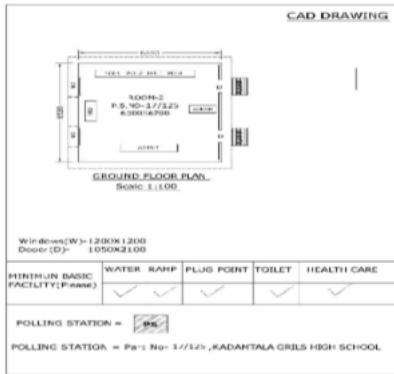

নির্বাচক নিবন্ধন আধিকারিকের স্বাক্ষর

Nazri Naksha

Google Map View

Polling Station Building Front View

Polling Station Front View

Cad View

Key MAP View

বিধানসভা নির্বাচনক্ষেত্রের নং, নাম : 17-জলপাইগুড়ি
ভাগ নং, নাম : 1-আনন্দ পাড়া