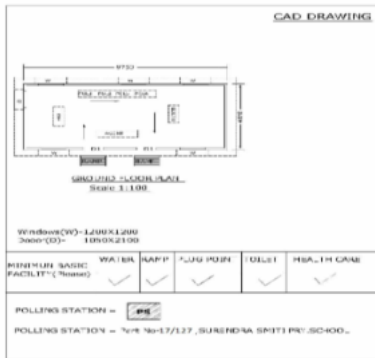

নির্বাচক নিবন্ধন আধিকারিকের স্বাক্ষর

Nazri Naksha

Google Map View

Polling Station Building Front View

Polling Station Front View

Cad View

Key MAP View

বিধানসভা নির্বাচনক্ষেত্রের নং, নাম : 17-জলপাইগুড়ি  
ভাগ নং, নাম : 1-মহামায়া পাড়া