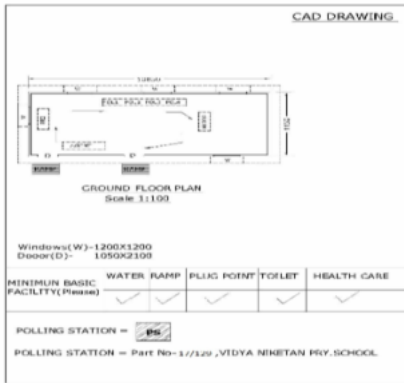

নির্বাচক নিবন্ধন আধিকারিকের স্বাক্ষর

Nazri Naksha

Google Map View

Polling Station Building Front View

Polling Station Front View

Cad View

Key MAP View

1 নাম : রত্না মজুমদার স্বামীর নাম: দীপংকর মজুমদার বাড়ির নং : n0026 বয়স : 60 লিঙ্গ : মহিলা	NGW2388742	2 নাম : স্বপ্না মজুমদার স্বামীর নাম: ভাস্কর মজুমদার বাড়ির নং : n0026 বয়স : 57 লিঙ্গ : মহিলা	NGW2388734	3 নাম : দীপংকর মজুমদার পিতার নাম: ভূপেন্দ্র কিশোর মজুমদার বাড়ির নং : 68/262 বয়স : 70 লিঙ্গ : পুরুষ	KZC0316406
4 নাম : ভাস্কর মজুমদার পিতার নাম: ভূপেন্দ্র কিশোর মজুমদার বাড়ির নং : 68/262 বয়স : 68 লিঙ্গ : পুরুষ	KZC0316422	5 নাম : অর্পিতা পাল (কর্মকার) স্বামীর নাম: সঞ্জয় পাল বাড়ির নং : n0200 বয়স : 51 লিঙ্গ : মহিলা	NGW2809762	6 নাম : প্রদীপ গুহ পিতার নাম: পরেশ গুহ বাড়ির নং : n0020 বয়স : 61 লিঙ্গ : পুরুষ	WB/03/020/177542
7 নাম : পূর্ণিমা গুহ স্বামীর নাম: প্রদীপ গুহ বাড়ির নং : n0020 বয়স : 54 লিঙ্গ : মহিলা	KZC0313429	8 নাম : প্রতীপ গুহ পিতার নাম: প্রদীপ কুমার গুহ বাড়ির নং : n0020 বয়স : 32 লিঙ্গ : পুরুষ	NGW1536671	9 নাম : দীপাহিতা উকিল(চক্রবর্তী) স্বামীর নাম: বিশ্বজিত চক্রবর্তী বাড়ির নং : এন0020 বয়স : 43 লিঙ্গ : মহিলা	KWK2035988
10 নাম : বিশ্বজিৎ চক্রবর্তী পিতার নাম: যোগেশ চন্দ্র চক্রবর্তী বাড়ির নং : এন0020 বয়স : 55 লিঙ্গ : পুরুষ	KZC0958058	11 নাম : সৌভিক গুহ পিতার নাম: প্রদীপ গুহ বাড়ির নং : N0020 বয়স : 27 লিঙ্গ : পুরুষ	NGW2118644	12 নাম : মৌমিতা ঘোষ স্বামীর নাম: অপূর্ব ঘোষ বাড়ির নং : n0039 বয়স : 49 লিঙ্গ : মহিলা	KZC2691772
13 নাম : অভিজিৎ ঘোষ অন্যান্য: অনিন্দিতা ঘোষ বাড়ির নং : n0039 বয়স : 57 লিঙ্গ : পুরুষ	NGW2605079	14 নাম : অঞ্জন কুমার ঘোষ পিতার নাম: অরুণ ঘোষ বাড়ির নং : n0039 বয়স : 58 লিঙ্গ : পুরুষ	NGW2643054	15 নাম : অপূর্ব ঘোষ পিতার নাম: অরুণ ঘোষ বাড়ির নং : n0039 বয়স : 52 লিঙ্গ : পুরুষ	WB/03/020/177063
16 নাম : অপরাধা ঘোষ পিতার নাম: অঞ্জন ঘোষ বাড়ির নং : 80/265 বয়স : 26 লিঙ্গ : মহিলা	NGW2574408	17 নাম : অনিন্দিতা ঘোষ স্বামীর নাম: অভিজিৎ ঘোষ বাড়ির নং : n0039 বয়স : 45 লিঙ্গ : মহিলা	WB/07/046/492871	18 নাম : মাধবী ঘোষ স্বামীর নাম: অশোক ঘোষ বাড়ির নং : n0011 বয়স : 61 লিঙ্গ : মহিলা	WB/03/020/177061
19 নাম : প্রনব চক্রবর্তী পিতার নাম: পরমেশ চক্রবর্তী বাড়ির নং : n0009 বয়স : 66 লিঙ্গ : পুরুষ	KZC0313510	20 নাম : অঞ্জনা চক্রবর্তী স্বামীর নাম: প্রনব চক্রবর্তী বাড়ির নং : n0009 বয়স : 61 লিঙ্গ : মহিলা	KZC0313528	21 নাম : সৌরভ চক্রবর্তী পিতার নাম: প্রনব চক্রবর্তী বাড়ির নং : n0009 বয়স : 38 লিঙ্গ : পুরুষ	NGW0566224
22 নাম : পৌলমী চক্রবর্তী (ঘটক) স্বামীর নাম: প্রদীপেন্দু চক্রবর্তী বাড়ির নং : n0034 বয়স : 51 লিঙ্গ : মহিলা	WB/03/020/261293	23 নাম : প্রদীপেন্দু চক্রবর্তী পিতার নাম: পূর্নেন্দু নাথ চক্রবর্তী বাড়ির নং : n0034 বয়স : 56 লিঙ্গ : পুরুষ	NGW2927531	24 নাম : পৃথ্বী চক্রবর্তী পিতার নাম: প্রদীপেন্দু চক্রবর্তী বাড়ির নং : এন0290 বয়স : 20 লিঙ্গ : পুরুষ	NGW2865053
25 নাম : অন্নপূর্ণা চক্রবর্তী স্বামীর নাম: যতীন্দ্রনাথ চক্রবর্তী বাড়ির নং : n0031 বয়স : 82 লিঙ্গ : মহিলা	NGW2840031	26 নাম : অঞ্জলী চৌধুরী পিতার নাম: সুশীল চৌধুরী বাড়ির নং : n0027 বয়স : 63 লিঙ্গ : মহিলা	WB/03/020/177540	27 নাম : দেবাজ্ঞান ব্যানার্জী পিতার নাম: দেবজ্যোতি ব্যানার্জী বাড়ির নং : n0027 বয়স : 44 লিঙ্গ : পুরুষ	KZC1355387
28 নাম : বিজয় কুমার দত্ত পিতার নাম: নিরঞ্জন দত্ত বাড়ির নং : n0014 বয়স : 72 লিঙ্গ : পুরুষ	WB/03/020/177401	29 নাম : শ্যামলী দত্ত স্বামীর নাম: মৃত দীপঙ্কর দত্ত বাড়ির নং : n0024 বয়স : 67 লিঙ্গ : মহিলা	NGW2425866	30 নাম : অপরাধা দত্ত পিতার নাম: হরিদাস দত্ত বাড়ির নং : n0021 বয়স : 42 লিঙ্গ : মহিলা	KZC2318285