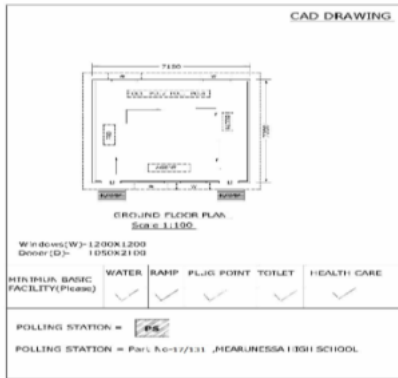

নির্বাচক নিবন্ধন আধিকারিকের স্বাক্ষর

Nazri Naksha

Google Map View

Polling Station Building Front View

Polling Station Front View

Cad View

Key MAP View

1 নাম : রমেন গুহ নিয়োগী পিতার নাম: খগেন গুহনিয়োগী বাড়ির নং : পান পাড়া বয়স : 71 লিঙ্গ : পুরুষ	NGW2386209 ফটো উপলব্ধ	2 নাম : শিপ্রা গুহ নিয়োগী স্বামীর নাম: রমেন গুহ নিয়োগী বাড়ির নং : পান পাড়া বয়স : 59 লিঙ্গ : মহিলা	NGW2388486 ফটো উপলব্ধ	3 নাম : অমৃতা বসু মজুমদার (দে) স্বামীর নাম: কৌশিক বসু মজুমদার বাড়ির নং : n0303 বয়স : 45 লিঙ্গ : মহিলা	NGW1892710 ফটো উপলব্ধ
4 নাম : রানু সরকার (বোস) স্বামীর নাম: পরিমল সরকার বাড়ির নং : n0245 বয়স : 56 লিঙ্গ : মহিলা	WB/03/015/318212 ফটো উপলব্ধ	5 নাম : দীপেন গুহনিয়োগী পিতার নাম: খগেন গুহনিয়োগী বাড়ির নং : n0092 বয়স : 60 লিঙ্গ : পুরুষ	KZC1302736 ফটো উপলব্ধ	6 নাম : বিনা বর্মন স্বামীর নাম: পরেশ চন্দ্র রায় বাড়ির নং : এন0245 বয়স : 42 লিঙ্গ : মহিলা	KZC2713659 ফটো উপলব্ধ
7 নাম : সৌভিক গুহনিয়োগী পিতার নাম: রমেন গুহনিয়োগী বাড়ির নং : পান পাড়া বয়স : 41 লিঙ্গ : পুরুষ	KZC2312130 ফটো উপলব্ধ	8 নাম : পরেশ চন্দ্র রায় পিতার নাম: কুরেন চন্দ্র রায় বাড়ির নং : এন0245 বয়স : 61 লিঙ্গ : পুরুষ	NGW1622703 ফটো উপলব্ধ	9 নাম : নিবেদিতা দে সরকার পিতার নাম: ক্ষিতীশচন্দ্র দে সরকার বাড়ির নং : n0181 বয়স : 58 লিঙ্গ : মহিলা	NGW2412773 ফটো উপলব্ধ
10 নাম : সৌমেন্দু বিশ্বাস পিতার নাম: সত্যেন্দ্র নাথ বিশ্বাস বাড়ির নং : এন0093 বয়স : 63 লিঙ্গ : পুরুষ	HGJ0440412 ফটো উপলব্ধ	11 নাম : জ্যোৎস্না অধিকারী স্বামীর নাম: উপানন্দ অধিকারী বাড়ির নং : n0001 বয়স : 76 লিঙ্গ : মহিলা	WB/03/020/183414 ফটো উপলব্ধ	12 নাম : বাসুদেব অধিকারী পিতার নাম: উপানন্দ অধিকারী বাড়ির নং : n0001 বয়স : 41 লিঙ্গ : পুরুষ	KZC2513547 ফটো উপলব্ধ
13 নাম : অভিরূপ গুহ পিতার নাম: প্রশান্ত কুমার গুহ বাড়ির নং : n0156 বয়স : 29 লিঙ্গ : পুরুষ	NGW1936566 ফটো উপলব্ধ	14 নাম : কৃষ্ণা গুহ স্বামীর নাম: প্রশান্ত গুহ বাড়ির নং : n0156 বয়স : 64 লিঙ্গ : মহিলা	WB/02/013/312112 ফটো উপলব্ধ	15 নাম : প্রশান্ত কুমার গুহ পিতার নাম: মতিলাল গুহ বাড়ির নং : n0156 বয়স : 67 লিঙ্গ : পুরুষ	WB/02/013/312138 ফটো উপলব্ধ
16 নাম : শীর্ষেন্দু গুহ পিতার নাম: প্রশান্ত গুহ বাড়ির নং : n0156 বয়স : 35 লিঙ্গ : পুরুষ	NGW1445246 ফটো উপলব্ধ	17 নাম : অজিত কুমার দাস পিতার নাম: হরেন্দ্র নাথ দাস বাড়ির নং : n0157 বয়স : 65 লিঙ্গ : পুরুষ	NGW0574012 ফটো উপলব্ধ	18 নাম : মৃগায়ী দাস পিতার নাম: অজিত কুমার দাস বাড়ির নং : n0157 বয়স : 27 লিঙ্গ : মহিলা	NGW2224418 ফটো উপলব্ধ
19 নাম : বানী দাস স্বামীর নাম: অজিত কুমার দাস বাড়ির নং : n0157 বয়স : 59 লিঙ্গ : মহিলা	NGW1237866 ফটো উপলব্ধ	20 নাম : অসীমকুমার কর পিতার নাম: অতুল কর বাড়ির নং : n0080 বয়স : 49 লিঙ্গ : পুরুষ	KZC1302546 ফটো উপলব্ধ	21 নাম : সুমিতা কর স্বামীর নাম: নিতাই কর বাড়ির নং : n0141 বয়স : 76 লিঙ্গ : মহিলা	WB/03/020/183109 ফটো উপলব্ধ
22 নাম : গৌর চন্দ্র কর পিতার নাম: ফনীভূষণ কর বাড়ির নং : n0080 বয়স : 78 লিঙ্গ : পুরুষ	WB/03/020/183312 ফটো উপলব্ধ	23 নাম : গুণ্ডা কর স্বামীর নাম: নিশিকান্ত কর বাড়ির নং : n0080 বয়স : 66 লিঙ্গ : মহিলা	WB/03/020/183365 ফটো উপলব্ধ	24 নাম : সুরজিৎ কর পিতার নাম: গৌর চন্দ্র কর বাড়ির নং : n0080 বয়স : 47 লিঙ্গ : পুরুষ	KZC1301845 ফটো উপলব্ধ
25 নাম : সুব্রত কর পিতার নাম: নিতাই কর বাড়ির নং : n0141 বয়স : 48 লিঙ্গ : পুরুষ	KZC1302280 ফটো উপলব্ধ	26 নাম : কস্তুরী চাকী স্বামীর নাম: কৌশিক কর বাড়ির নং : এন0289 বয়স : 35 লিঙ্গ : মহিলা	ZMJ1169507 ফটো উপলব্ধ	27 নাম : প্রসেনজীৎ কর পিতার নাম: গৌর কর বাড়ির নং : n0080 বয়স : 49 লিঙ্গ : পুরুষ	NGW2386530 ফটো উপলব্ধ
28 নাম : পায়েল কর পিতার নাম: উৎপল কর বাড়ির নং : N0144 বয়স : 27 লিঙ্গ : মহিলা	NGW2605863 ফটো উপলব্ধ	29 নাম : রীনা কর স্বামীর নাম: গৌড় চন্দ্র কর বাড়ির নং : n0080 বয়স : 67 লিঙ্গ : মহিলা	NGW2386571 ফটো উপলব্ধ	30 নাম : পলি কর স্বামীর নাম: অসীম কুমার কর বাড়ির নং : n0080 বয়স : 44 লিঙ্গ : মহিলা	MRK1456151 ফটো উপলব্ধ