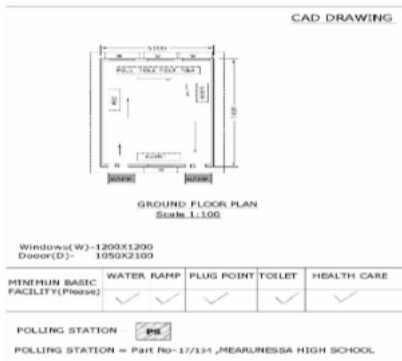

নির্বাচক নিবন্ধন আধিকারিকের স্বাক্ষর

Nazri Naksha

Google Map View

Polling Station Building Front View

Polling Station Front View

Cad View

Key MAP View

1 নাম : নিলীমা রায় স্বামীর নাম: তপন কুমার রায় বাড়ির নং : n0270 বয়স : 55 লিঙ্গ : মহিলা	WB/03/020/078254	ফটো উপলব্ধ	2 নাম : অমতা (গোস্বামী)চক্রবর্তী স্বামীর নাম: জয়দীপ চক্রবর্তী বাড়ির নং : n0034 বয়স : 33 লিঙ্গ : মহিলা	NGW2119089	ফটো উপলব্ধ	3 নাম : সোহিনী কর পিতার নাম: স্বপন কুমার কর বাড়ির নং : n0047 বয়স : 38 লিঙ্গ : মহিলা	KZC2753820	ফটো উপলব্ধ
4 নাম : নুপুর কর স্বামীর নাম: স্বপন কুমার কর বাড়ির নং : n0047 বয়স : 70 লিঙ্গ : মহিলা	KZC0333153	ফটো উপলব্ধ	5 নাম : সালভিয়া কর পিতার নাম: অশোক কর বাড়ির নং : n0220 বয়স : 34 লিঙ্গ : মহিলা	NGW1536945	ফটো উপলব্ধ	6 নাম : পঙ্কজ কর পিতার নাম: প্রভাত চন্দ্র কর বাড়ির নং : n0047 বয়স : 51 লিঙ্গ : পুরুষ	NGW2564300	ফটো উপলব্ধ
7 নাম : স্বপা কর পিতার নাম: প্রভাত চন্দ্র কর বাড়ির নং : n0047 বয়স : 50 লিঙ্গ : মহিলা	NGW2647006	ফটো উপলব্ধ	8 নাম : শৌনক কর পিতার নাম: স্বপন কুমার কর বাড়ির নং : n0047 বয়স : 39 লিঙ্গ : পুরুষ	KZC2612166	ফটো উপলব্ধ	9 নাম : প্রার্থিতা কর পিতার নাম: পার্থ কর বাড়ির নং : এন0047 বয়স : 23 লিঙ্গ : মহিলা	NGW2695864	ফটো উপলব্ধ
10 নাম : অর্কদ্যুতি কর পিতার নাম: অশোক কর বাড়ির নং : n0047 বয়স : 30 লিঙ্গ : পুরুষ	NGW1813567	ফটো উপলব্ধ	11 নাম : রীতা কর চক্রবর্তী স্বামীর নাম: অশোক কর বাড়ির নং : n0047 বয়স : 61 লিঙ্গ : মহিলা	NGW2339091	ফটো উপলব্ধ	12 নাম : ইতি কর স্বামীর নাম: পার্থ কর বাড়ির নং : n0047 বয়স : 44 লিঙ্গ : মহিলা	KZC2314508	ফটো উপলব্ধ
13 নাম : মিঠু কর স্বামীর নাম: রতন কর বাড়ির নং : n0138 বয়স : 58 লিঙ্গ : মহিলা	WB/03/020/192615	ফটো উপলব্ধ	14 নাম : তৃষা কর পিতার নাম: রতন কর বাড়ির নং : n0138 বয়স : 33 লিঙ্গ : মহিলা	NGW1936921	ফটো উপলব্ধ	15 নাম : অশোক কর পিতার নাম: প্রভাত চন্দ্র কর বাড়ির নং : n0047 বয়স : 62 লিঙ্গ : পুরুষ	NGW2338911	ফটো উপলব্ধ
16 নাম : স্বপন কুমার কর পিতার নাম: প্রভাত চন্দ্র কর বাড়ির নং : n0047 বয়স : 73 লিঙ্গ : পুরুষ	KZC0333146	ফটো উপলব্ধ	17 নাম : রতন কর পিতার নাম: মাখন লাল কর বাড়ির নং : n0138 বয়স : 67 লিঙ্গ : পুরুষ	WB/03/020/192123	ফটো উপলব্ধ	18 নাম : পার্থ কর পিতার নাম: প্রভাত চন্দ্র কর বাড়ির নং : n0047 বয়স : 67 লিঙ্গ : পুরুষ	KZC0333187	ফটো উপলব্ধ
19 নাম : সাথী কর্মকার স্বামীর নাম: দিলীপ কর্মকার বাড়ির নং : n0018 বয়স : 69 লিঙ্গ : মহিলা	WB/03/020/192613	ফটো উপলব্ধ	20 নাম : নমিতা কর্মকার স্বামীর নাম: বিজয় চন্দ্র কর্মকার বাড়ির নং : n0012 বয়স : 84 লিঙ্গ : মহিলা	WB/03/020/192203	ফটো উপলব্ধ	21 নাম : বিকাশ কর্মকার পিতার নাম: তারাপদ কর্মকার বাড়ির নং : n0017 বয়স : 79 লিঙ্গ : পুরুষ	WB/03/020/192513	ফটো উপলব্ধ
22 নাম : শিখা কর্মকার স্বামীর নাম: বিকাশ কর্মকার বাড়ির নং : n0017 বয়স : 59 লিঙ্গ : মহিলা	WB/03/020/192522	ফটো উপলব্ধ	23 নাম : গৌরব কর্মকার পিতার নাম: নরেশ চন্দ্র কর্মকার বাড়ির নং : n0188 বয়স : 30 লিঙ্গ : পুরুষ	NGW1813633	ফটো উপলব্ধ	24 নাম : রাজদ্বীপ কর্মকার পিতার নাম: বিকাশ কর্মকার বাড়ির নং : n0017 বয়স : 30 লিঙ্গ : পুরুষ	NGW1813559	ফটো উপলব্ধ
25 নাম : মিত কর্মকার পিতার নাম: পিন্টু কর্মকার বাড়ির নং : এন0015 বয়স : 28 লিঙ্গ : পুরুষ	NGW2831477	ফটো উপলব্ধ	26 নাম : রমেন্দ্র নাথ কর্মকার পিতার নাম: রেবতী মোহন কর্মকার বাড়ির নং : n0072 বয়স : 83 লিঙ্গ : পুরুষ	WB/03/020/192052	ফটো উপলব্ধ	27 নাম : পৃথা কর্মকার পিতার নাম: পার্থ কর্মকার বাড়ির নং : n0018 বয়স : 32 লিঙ্গ : মহিলা	NGW1936905	ফটো উপলব্ধ
28 নাম : দীপঙ্কর কর্মকার পিতার নাম: দিলীপ কর্মকার বাড়ির নং : n0018 বয়স : 37 লিঙ্গ : পুরুষ	NGW1337336	ফটো উপলব্ধ	29 নাম : অঞ্জনা কর্মকার স্বামীর নাম: বাসুদেব কর্মকার বাড়ির নং : n0012 বয়স : 48 লিঙ্গ : মহিলা	KZC2612091	ফটো উপলব্ধ	30 নাম : অপর্ণা কর্মকার (দাস) স্বামীর নাম: দীপজ্যোতি কর্মকার বাড়ির নং : n0016 বয়স : 53 লিঙ্গ : মহিলা	WB/03/020/102555	ফটো উপলব্ধ