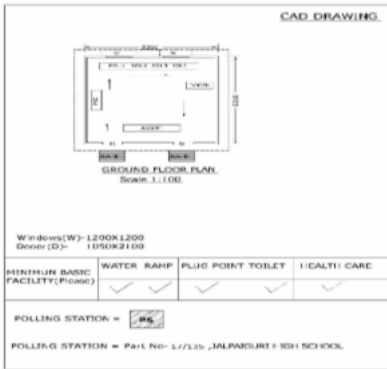

নির্বাচক নিবন্ধন আধিকারিকের স্বাক্ষর

Nazri Naksha

Google Map View

Polling Station Building Front View

Polling Station Front View

Cad View

Key MAP View

1 নাম : অরিজিৎ অধিকারী পিতার নাম: অশোক কুমার অধিকারী বাড়ির নং : n0006 বয়স : 40 লিঙ্গ : পুরুষ	KZC2295541 ফটো উপলব্ধ	2 নাম : দেবলীনা অধিকারী পিতার নাম: অশোক কুমার অধিকারী বাড়ির নং : n0006 বয়স : 41 লিঙ্গ : মহিলা	KZC2295533 ফটো উপলব্ধ	3 নাম : অশোক কুমার অধিকারী পিতার নাম: জীতেন্দ্রনাথ অধিকারী বাড়ির নং : পিতা স্বর্গীয় জিতেন্দ্র নাথ অধিকারী বয়স : 69 লিঙ্গ : পুরুষ	NGW2916351 ফটো উপলব্ধ
4 নাম : ডা পুষ্পা কাশব স্বামীর নাম: ডা অমিত রাউত বাড়ির নং : n0165 বয়স : 41 লিঙ্গ : মহিলা	NGW2607315 ফটো উপলব্ধ	5 নাম : দোলা ঘোষ স্বামীর নাম: রাধা গোবিন্দ ঘোষ বাড়ির নং : n0016 বয়স : 57 লিঙ্গ : মহিলা	KZC2509776 ফটো উপলব্ধ	6 নাম : সুমিতা ঘোষ স্বামীর নাম: জয়ন্তকুমার ঘোষ বাড়ির নং : n0017 বয়স : 63 লিঙ্গ : মহিলা	WB/03/020/162685 ফটো উপলব্ধ
7 নাম : দেবজিৎ ঘোষ পিতার নাম: জয়ন্ত কুমার ঘোষ বাড়ির নং : n0017 বয়স : 43 লিঙ্গ : পুরুষ	KZC2295566 ফটো উপলব্ধ	8 নাম : রাধাগোবিন্দ ঘোষ পিতার নাম: নারায়ণচন্দ্র ঘোষ বাড়ির নং : n0016 বয়স : 62 লিঙ্গ : পুরুষ	WB/03/020/162328 ফটো উপলব্ধ	9 নাম : জয়ন্তকুমার ঘোষ পিতার নাম: নারায়ণচন্দ্র ঘোষ বাড়ির নং : n0017 বয়স : 66 লিঙ্গ : পুরুষ	WB/03/020/162684 ফটো উপলব্ধ
10 নাম : দেবসিতা ঘোষ পিতার নাম: রাধা গোবিন্দ ঘোষ বাড়ির নং : n0016 বয়স : 29 লিঙ্গ : মহিলা	NGW2033587 ফটো উপলব্ধ	11 নাম : সবিতা ঠাকুর স্বামীর নাম: রথীন্দ্র নাথ ঠাকুর বাড়ির নং : n0010 বয়স : 51 লিঙ্গ : মহিলা	NGW1673177 ফটো উপলব্ধ	12 নাম : জয়ন্তী ঠাকুর পিতার নাম: রথীন্দ্র নাথ ঠাকুর বাড়ির নং : এন0010 বয়স : 25 লিঙ্গ : মহিলা	NGW2277523 ফটো উপলব্ধ
13 নাম : রথীন্দ্রনাথ ঠাকুর পিতার নাম: রথীন্দ্রনাথ ঠাকুর বাড়ির নং : n0010 বয়স : 70 লিঙ্গ : পুরুষ	KZC1298827 ফটো উপলব্ধ	14 নাম : পার্বতী দাস স্বামীর নাম: অশোক দাস বাড়ির নং : n0024 বয়স : 56 লিঙ্গ : মহিলা	WB/03/020/162707 ফটো উপলব্ধ	15 নাম : কুশল দাস পিতার নাম: নরেন্দ্র চন্দ্র দাস বাড়ির নং : n0033 বয়স : 38 লিঙ্গ : পুরুষ	NGW1337591 ফটো উপলব্ধ
16 নাম : অর্পিতা দাস পিতার নাম: অশোক দাস বাড়ির নং : n0024 বয়স : 31 লিঙ্গ : মহিলা	NGW2033611 ফটো উপলব্ধ	17 নাম : লতা দাসগুপ্ত স্বামীর নাম: জয়ন্ত কুমার দাসগুপ্ত বাড়ির নং : n0022 বয়স : 81 লিঙ্গ : মহিলা	NGW2369155 ফটো উপলব্ধ	18 নাম : শ্রুতি দাশগুপ্ত পিতার নাম: কুন্তল দাশগুপ্ত বাড়ির নং : n0021 বয়স : 31 লিঙ্গ : মহিলা	NGW1673185 ফটো উপলব্ধ
19 নাম : জয়ন্ত কুমার দাসগুপ্ত পিতার নাম: সুরেন্দ্র কুমার দাসগুপ্ত বাড়ির নং : n0022 বয়স : 85 লিঙ্গ : পুরুষ	WB/03/020/162137 ফটো উপলব্ধ	20 নাম : নন্দিতা দাসগুপ্ত স্বামীর নাম: কুন্তল দাসগুপ্ত বাড়ির নং : n0021 বয়স : 67 লিঙ্গ : মহিলা	WB/03/020/162123 ফটো উপলব্ধ	21 নাম : কুন্তল দাসগুপ্ত পিতার নাম: সুরেন্দ্রনাথ দাসগুপ্ত বাড়ির নং : n0021 বয়স : 74 লিঙ্গ : পুরুষ	WB/03/020/162134 ফটো উপলব্ধ
22 নাম : শঙ্কর বর্মন পিতার নাম: নগেন্দ্র নাথ বর্মন বাড়ির নং : এন0037 বয়স : 43 লিঙ্গ : পুরুষ	KZC2275089 ফটো উপলব্ধ	23 নাম : কল্যাণী রায় স্বামীর নাম: শংকর রায় বাড়ির নং : এন0037 বয়স : 39 লিঙ্গ : মহিলা	HJK2456093 ফটো উপলব্ধ	24 নাম : প্রনবকুমার ভৌমিক পিতার নাম: রমেশ ভৌমিক বাড়ির নং : n0008 বয়স : 76 লিঙ্গ : পুরুষ	KZC0285775 ফটো উপলব্ধ
25 নাম : অর্জিৎ বরুয়া পিতার নাম: পদেন্দ্রনাথ বরুয়া বাড়ির নং : এন0008 বয়স : 66 লিঙ্গ : পুরুষ	WB/03/020/189195 ফটো উপলব্ধ	26 নাম : অর্চনা ভৌমিক স্বামীর নাম: প্রনবকুমার ভৌমিক বাড়ির নং : n0008 বয়স : 69 লিঙ্গ : মহিলা	KZC0285783 ফটো উপলব্ধ	27 নাম : অর্নব ভৌমিক পিতার নাম: তপন ভৌমিক বাড়ির নং : n0046 বয়স : 32 লিঙ্গ : পুরুষ	NGW1594555 ফটো উপলব্ধ
28 নাম : শঙ্কর ভৌমিক পিতার নাম: রমেশ ভৌমিক বাড়ির নং : 29/3/20 বয়স : 65 লিঙ্গ : পুরুষ	KZC2599470 ফটো উপলব্ধ	29 নাম : সংগীতা বড়ুয়া পিতার নাম: অর্জিৎ বড়ুয়া বাড়ির নং : এন0008 বয়স : 35 লিঙ্গ : মহিলা	NGW1337229 ফটো উপলব্ধ	30 নাম : অর্পিতা বড়ুয়া পিতার নাম: অর্জিৎ বড়ুয়া বাড়ির নং : এন0008 বয়স : 30 লিঙ্গ : মহিলা	NGW1813435 ফটো উপলব্ধ