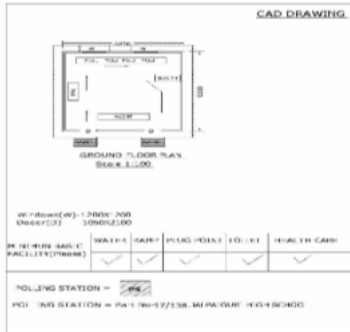

নির্বাচক নিবন্ধন আধিকারিকের স্বাক্ষর

Nazri Naksha

Google Map View

Polling Station Building Front View

Polling Station Front View

Cad View

Key MAP View

1 নাম : ববিতা চন্দ্র রায় মায়ের নাম: নিয়তী রায় বাড়ির নং : n0031 বয়স : 29 লিঙ্গ : মহিলা	NGW1937937 ফটো উপলব্ধ	2 নাম : নিয়তী চন্দ্র রায় স্বামীর নাম: তনুজ চন্দ্র রায় বাড়ির নং : n0031 বয়স : 51 লিঙ্গ : মহিলা	KZC2302271 ফটো উপলব্ধ	3 নাম : দীপজয় সরকার পিতার নাম: দীব্যেন্দু সরকার বাড়ির নং : 05 বয়স : 32 লিঙ্গ : পুরুষ	NGW1814649 ফটো উপলব্ধ
4 নাম : অনন্যা চাকী(দে) স্বামীর নাম: বিশুজিৎ চাকী বাড়ির নং : n0046 বয়স : 45 লিঙ্গ : মহিলা	KZC1360643 ফটো উপলব্ধ	5 নাম : বিবেক দাস পিতার নাম: জ্ঞানেন্দ্র নাথ দাস বাড়ির নং : N0052 বয়স : 57 লিঙ্গ : পুরুষ	KZC2602852 ফটো উপলব্ধ	6 নাম : দেবলীনা নাগ পিতার নাম: কাশী নাথ নাগ বাড়ির নং : N0087 বয়স : 24 লিঙ্গ : মহিলা	NGW2608040 ফটো উপলব্ধ
Q 7 নাম : রেনু বৈশ্য স্বামীর নাম: গঙ্গাচরণ বৈশ্য বাড়ির নং : বয়স : 49 লিঙ্গ : মহিলা	KZC2688711 ফটো উপলব্ধ	8 নাম : গঙ্গা চরন বৈশ্য পিতার নাম: জিতেন্দ্র বৈশ্য বাড়ির নং : n0032 বয়স : 71 লিঙ্গ : পুরুষ	KZC2302297 ফটো উপলব্ধ	9 নাম : অম্লি বৈশ্য পিতার নাম: গঙ্গা রাম বৈশ্য বাড়ির নং : N0012 বয়স : 27 লিঙ্গ : মহিলা	NGW2608248 ফটো উপলব্ধ
10 নাম : জয়িতা ভট্টাচার্য্য (মুখার্জী) স্বামীর নাম: সঞ্জিব ভট্টাচার্য্য বাড়ির নং : n0038 বয়স : 46 লিঙ্গ : মহিলা	KZC1304419 ফটো উপলব্ধ	11 নাম : অলোককুমার মিত্র পিতার নাম: দুলালচন্দ্র মিত্র বাড়ির নং : n0004 বয়স : 69 লিঙ্গ : পুরুষ	WB/03/020/168256 ফটো উপলব্ধ	12 নাম : রীনা মিত্র স্বামীর নাম: অলোককুমার মিত্র বাড়ির নং : n0004 বয়স : 61 লিঙ্গ : মহিলা	WB/03/020/168255 ফটো উপলব্ধ
13 নাম : অমরদীপ মিত্র পিতার নাম: অলোক কুমার মিত্র বাড়ির নং : n0004 বয়স : 41 লিঙ্গ : পুরুষ	KZC2300937 ফটো উপলব্ধ	14 নাম : পুতুল মিশ্র স্বামীর নাম: কৃষ্ণ কমল মিশ্র বাড়ির নং : n0041 বয়স : 63 লিঙ্গ : মহিলা	KZC2604106 ফটো উপলব্ধ	15 নাম : কৃষ্ণ কমল মিশ্র পিতার নাম: অমৃত কমল মিশ্র বাড়ির নং : n0040 বয়স : 73 লিঙ্গ : পুরুষ	KZC2604098 ফটো উপলব্ধ
16 নাম : মিত্ঠন মোহন্ত পিতার নাম: নারায়ণ মোহন্ত বাড়ির নং : n0009 বয়স : 42 লিঙ্গ : পুরুষ	KZC2300903 ফটো উপলব্ধ	17 নাম : নারায়ণ মোহন্ত পিতার নাম: হরিপদ মোহন্ত বাড়ির নং : n0006 বয়স : 67 লিঙ্গ : পুরুষ	WB/03/020/168348 ফটো উপলব্ধ	18 নাম : সুজলী মোহন্ত স্বামীর নাম: নারায়ণ মোহন্ত বাড়ির নং : n0006 বয়স : 59 লিঙ্গ : মহিলা	WB/03/020/168365 ফটো উপলব্ধ
Q 19 নাম : মিত্ঠ রায় পিতার নাম: সরেন্দ্র রায় বাড়ির নং : n0006 বয়স : 22 লিঙ্গ : মহিলা	NGW2870988 ফটো উপলব্ধ	20 নাম : বনবাশি রায় স্বামীর নাম: নোলিন রায় বাড়ির নং : n0015 বয়স : 59 লিঙ্গ : মহিলা	KZC0300277 ফটো উপলব্ধ	Q 21 নাম : সরল রায় স্বামীর নাম: কামিনী রায় বাড়ির নং : বয়স : 70 লিঙ্গ : মহিলা	KZC2302347 ফটো উপলব্ধ
22 নাম : ভারতী রায় স্বামীর নাম: শিশু রায় বাড়ির নং : n0012 বয়স : 59 লিঙ্গ : মহিলা	NGW2568996 ফটো উপলব্ধ	23 নাম : মিত্ঠন রায় পিতার নাম: শিশু রায় বাড়ির নং : n0012 বয়স : 35 লিঙ্গ : পুরুষ	NGW1674217 ফটো উপলব্ধ	Q 24 নাম : ধীরেন রায় পিতার নাম: উপচান্দ্র রায় বাড়ির নং : বয়স : 58 লিঙ্গ : পুরুষ	KZC2302339 ফটো উপলব্ধ
Q 25 নাম : অতুল রায় পিতার নাম: ধীরেন রায় বাড়ির নং : বয়স : 31 লিঙ্গ : পুরুষ	NGW1674258 ফটো উপলব্ধ	26 নাম : শান্তি রায় স্বামীর নাম: সুনীল রায় বাড়ির নং : n0022 বয়স : 48 লিঙ্গ : মহিলা	KZC2301000 ফটো উপলব্ধ	Q 27 নাম : অতেন রায় পিতার নাম: ধীরেন রায় বাড়ির নং : বয়স : 36 লিঙ্গ : পুরুষ	NGW1447481 ফটো উপলব্ধ
28 নাম : শিশু রায় পিতার নাম: মাহাস্ত রায় বাড়ির নং : n0012 বয়স : 64 লিঙ্গ : পুরুষ	KZC1299270 ফটো উপলব্ধ	Q 29 নাম : জ্যোৎসনা রায় স্বামীর নাম: ধীরেন রায় বাড়ির নং : বয়স : 45 লিঙ্গ : মহিলা	KZC2302313 ফটো উপলব্ধ	Q 30 নাম : পুষ্প রায় স্বামীর নাম: হর মোহন রায় বাড়ির নং : বয়স : 58 লিঙ্গ : মহিলা	WB/03/020/166013 ফটো উপলব্ধ