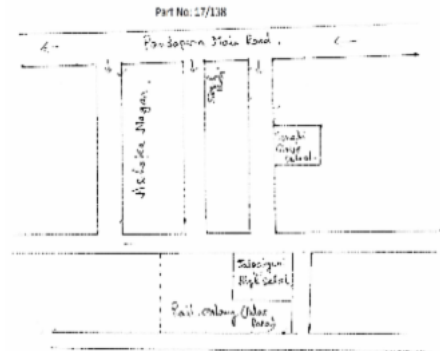

নির্বাচক নিবন্ধন আধিকারিকের স্বাক্ষর

Nazri Naksha

Google Map View

Polling Station Building Front View

Polling Station Front View

Cad View

Key MAP View

1 নাম : ববিতা চন্দ্র রায় মায়ের নাম: নিয়তী রায় বাড়ির নং : n0031 বয়স : 29 লিঙ্গ : মহিলা	NGW1937937 ফটো উপলব্ধ	2 নাম : নিয়তী চন্দ্র রায় স্বামীর নাম: তনুজ চন্দ্র রায় বাড়ির নং : n0031 বয়স : 51 লিঙ্গ : মহিলা	KZC2302271 ফটো উপলব্ধ	3 নাম : দীপজয় সরকার পিতার নাম: দীব্যেন্দু সরকার বাড়ির নং : 05 বয়স : 32 লিঙ্গ : পুরুষ	NGW1814649 ফটো উপলব্ধ
4 নাম : অনন্যা চাকী(দে) স্বামীর নাম: বিশুজিৎ চাকী বাড়ির নং : n0046 বয়স : 45 লিঙ্গ : মহিলা	KZC1360643 ফটো উপলব্ধ	5 নাম : বিবেক দাস পিতার নাম: জ্ঞানেন্দ্র নাথ দাস বাড়ির নং : N0052 বয়স : 57 লিঙ্গ : পুরুষ	KZC2602852 ফটো উপলব্ধ	6 নাম : দেবলীনা নাগ পিতার নাম: কাশী নাথ নাগ বাড়ির নং : N0087 বয়স : 24 লিঙ্গ : মহিলা	NGW2608040 ফটো উপলব্ধ
Q 7 নাম : রেনু বৈশ্য স্বামীর নাম: গঙ্গাচরণ বৈশ্য বাড়ির নং : বয়স : 49 লিঙ্গ : মহিলা	KZC2688711 ফটো উপলব্ধ	8 নাম : গঙ্গা চরন বৈশ্য পিতার নাম: জিতেন্দ্র বৈশ্য বাড়ির নং : n0032 বয়স : 71 লিঙ্গ : পুরুষ	KZC2302297 ফটো উপলব্ধ	9 নাম : অম্লি বৈশ্য পিতার নাম: গঙ্গা রাম বৈশ্য বাড়ির নং : N0012 বয়স : 27 লিঙ্গ : মহিলা	NGW2608248 ফটো উপলব্ধ
10 নাম : জয়িতা ভট্টাচার্য্য (মুখার্জী) স্বামীর নাম: সঞ্জিব ভট্টাচার্য্য বাড়ির নং : n0038 বয়স : 46 লিঙ্গ : মহিলা	KZC1304419 ফটো উপলব্ধ	11 নাম : অলোককুমার মিত্র পিতার নাম: দুলালচন্দ্র মিত্র বাড়ির নং : n0004 বয়স : 69 লিঙ্গ : পুরুষ	WB/03/020/168256 ফটো উপলব্ধ	12 নাম : রীনা মিত্র স্বামীর নাম: অলোককুমার মিত্র বাড়ির নং : n0004 বয়স : 61 লিঙ্গ : মহিলা	WB/03/020/168255 ফটো উপলব্ধ
13 নাম : অমরদীপ মিত্র পিতার নাম: অলোক কুমার মিত্র বাড়ির নং : n0004 বয়স : 41 লিঙ্গ : পুরুষ	KZC2300937 ফটো উপলব্ধ	14 নাম : পুতুল মিশ্র স্বামীর নাম: কৃষ্ণ কমল মিশ্র বাড়ির নং : n0041 বয়স : 63 লিঙ্গ : মহিলা	KZC2604106 ফটো উপলব্ধ	15 নাম : কৃষ্ণ কমল মিশ্র পিতার নাম: অমৃত কমল মিশ্র বাড়ির নং : n0040 বয়স : 73 লিঙ্গ : পুরুষ	KZC2604098 ফটো উপলব্ধ
16 নাম : মিত্ঠন মোহন্ত পিতার নাম: নারায়ণ মোহন্ত বাড়ির নং : n0009 বয়স : 42 লিঙ্গ : পুরুষ	KZC2300903 ফটো উপলব্ধ	17 নাম : নারায়ণ মোহন্ত পিতার নাম: হরিপদ মোহন্ত বাড়ির নং : n0006 বয়স : 67 লিঙ্গ : পুরুষ	WB/03/020/168348 ফটো উপলব্ধ	18 নাম : সুজলী মোহন্ত স্বামীর নাম: নারায়ণ মোহন্ত বাড়ির নং : n0006 বয়স : 59 লিঙ্গ : মহিলা	WB/03/020/168365 ফটো উপলব্ধ
Q 19 নাম : মিত্ঠ রায় পিতার নাম: সরেন্দ্র রায় বাড়ির নং : n0006 বয়স : 22 লিঙ্গ : মহিলা	NGW2870988 ফটো উপলব্ধ	20 নাম : বনবাশি রায় স্বামীর নাম: নোলিন রায় বাড়ির নং : n0015 বয়স : 59 লিঙ্গ : মহিলা	KZC0300277 ফটো উপলব্ধ	Q 21 নাম : সরল রায় স্বামীর নাম: কামিনী রায় বাড়ির নং : বয়স : 70 লিঙ্গ : মহিলা	KZC2302347 ফটো উপলব্ধ
22 নাম : ভারতী রায় স্বামীর নাম: শিশু রায় বাড়ির নং : n0012 বয়স : 59 লিঙ্গ : মহিলা	NGW2568996 ফটো উপলব্ধ	23 নাম : মিত্ঠন রায় পিতার নাম: শিশু রায় বাড়ির নং : n0012 বয়স : 35 লিঙ্গ : পুরুষ	NGW1674217 ফটো উপলব্ধ	Q 24 নাম : ধীরেন রায় পিতার নাম: উপচান্দ্র রায় বাড়ির নং : বয়স : 58 লিঙ্গ : পুরুষ	KZC2302339 ফটো উপলব্ধ
Q 25 নাম : অতুল রায় পিতার নাম: ধীরেন রায় বাড়ির নং : বয়স : 31 লিঙ্গ : পুরুষ	NGW1674258 ফটো উপলব্ধ	26 নাম : শান্তি রায় স্বামীর নাম: সুনীল রায় বাড়ির নং : n0022 বয়স : 48 লিঙ্গ : মহিলা	KZC2301000 ফটো উপলব্ধ	Q 27 নাম : অতেন রায় পিতার নাম: ধীরেন রায় বাড়ির নং : বয়স : 36 লিঙ্গ : পুরুষ	NGW1447481 ফটো উপলব্ধ
28 নাম : শিশু রায় পিতার নাম: মাহাস্ত রায় বাড়ির নং : n0012 বয়স : 64 লিঙ্গ : পুরুষ	KZC1299270 ফটো উপলব্ধ	Q 29 নাম : জ্যোৎসনা রায় স্বামীর নাম: ধীরেন রায় বাড়ির নং : বয়স : 45 লিঙ্গ : মহিলা	KZC2302313 ফটো উপলব্ধ	Q 30 নাম : পুষ্প রায় স্বামীর নাম: হর মোহন রায় বাড়ির নং : বয়স : 58 লিঙ্গ : মহিলা	WB/03/020/166013 ফটো উপলব্ধ