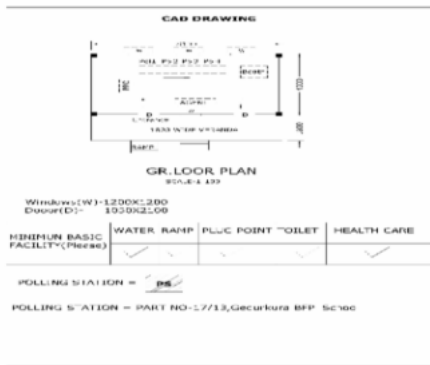

নির্বাচক নিবন্ধন আধিকারিকের স্বাক্ষর

Nazri Naksha

Google Map View

Polling Station Building Front View

Polling Station Front View

Cad View

Key MAP View

1 নাম : মহম্মদ আসলাম পিতার নাম: মহম্মদ ইসলাম বাড়ির নং : এন045 বয়স : 39 লিঙ্গ : পুরুষ	MHX3909397 ফটো উপলব্ধ	2 নাম : সুজয় দাস পিতার নাম: অজয় দাস বাড়ির নং : এন0062 বয়স : 23 লিঙ্গ : পুরুষ	NGW2676765 ফটো উপলব্ধ	3 নাম : বিজয় দাস পিতার নাম: অজয় দাস বাড়ির নং : N006 বয়স : 25 লিঙ্গ : পুরুষ	NGW2595726 ফটো উপলব্ধ
4 নাম : বিন্দু দাস স্বামীর নাম: চন্ডি দাস বাড়ির নং : n0063 বয়স : 68 লিঙ্গ : মহিলা	MHX4160321 ফটো উপলব্ধ	5 নাম : নীলা দাস স্বামীর নাম: অজয় দাস বাড়ির নং : n0064 বয়স : 45 লিঙ্গ : মহিলা	MRK2993137 ফটো উপলব্ধ	6 নাম : অনিতা রায়(পাল) স্বামীর নাম: শান রায় বাড়ির নং : n0343 বয়স : 27 লিঙ্গ : মহিলা	NGW2236917 ফটো উপলব্ধ
7 নাম : শানু রায় পিতার নাম: নারায়ন চন্দ্র রায় বাড়ির নং : n0060 বয়স : 32 লিঙ্গ : পুরুষ	NGW1902535 ফটো উপলব্ধ	8 নাম : অজয় দাস পিতার নাম: চন্ডি দাস বাড়ির নং : n0062 বয়স : 51 লিঙ্গ : পুরুষ	MHX4160313 ফটো উপলব্ধ	9 নাম : লাবনী সরকার(অধিকারী) স্বামীর নাম: অজিত অধিকারী বাড়ির নং : n0027 বয়স : 44 লিঙ্গ : মহিলা	MHX3362183 ফটো উপলব্ধ
10 নাম : সাগর অধিকারী পিতার নাম: বাচ্চু অধিকারী বাড়ির নং : n0027 বয়স : 29 লিঙ্গ : পুরুষ	NGW1902550 ফটো উপলব্ধ	11 নাম : কৃষ্ণা অধিকারী স্বামীর নাম: তাপস অধিকারী বাড়ির নং : n0027 বয়স : 33 লিঙ্গ : মহিলা	NGW1631456 ফটো উপলব্ধ	12 নাম : যমুনা অধিকারী স্বামীর নাম: সুবোধ অধিকারী বাড়ির নং : n0027 বয়স : 57 লিঙ্গ : মহিলা	WB/03/021/906167 ফটো উপলব্ধ
13 নাম : রঞ্জিত অধিকারী পিতার নাম: বীরেন অধিকারী বাড়ির নং : n0027 বয়স : 47 লিঙ্গ : পুরুষ	MHX2270734 ফটো উপলব্ধ	14 নাম : দিপালী অধিকারী স্বামীর নাম: বাচ্চু অধিকারী বাড়ির নং : n0027 বয়স : 53 লিঙ্গ : মহিলা	WB/03/021/906169 ফটো উপলব্ধ	15 নাম : সুবোধ অধিকারী পিতার নাম: বীরেন অধিকারী বাড়ির নং : n0027 বয়স : 67 লিঙ্গ : পুরুষ	WB/03/021/906419 ফটো উপলব্ধ
16 নাম : বিশ্বজিৎ অধিকারী পিতার নাম: বাবলু অধিকারী বাড়ির নং : n0027 বয়স : 41 লিঙ্গ : পুরুষ	MHX3909405 ফটো উপলব্ধ	17 নাম : বাচ্চু অধিকারী পিতার নাম: বীরেন অধিকারী বাড়ির নং : n0027 বয়স : 59 লিঙ্গ : পুরুষ	WB/03/021/906582 ফটো উপলব্ধ	18 নাম : অভিজিৎ অধিকারী পিতার নাম: বাবলু অধিকারী বাড়ির নং : n0027 বয়স : 31 লিঙ্গ : পুরুষ	NGW1631464 ফটো উপলব্ধ
19 নাম : পূর্ণিমা অধিকারী স্বামীর নাম: রঞ্জিৎ অধিকারী বাড়ির নং : n0027 বয়স : 40 লিঙ্গ : মহিলা	MHX3909413 ফটো উপলব্ধ	20 নাম : সুরভী অধিকারী পিতার নাম: সুজীত অধিকারী বাড়ির নং : N0027 বয়স : 27 লিঙ্গ : মহিলা	NGW2161891 ফটো উপলব্ধ	21 নাম : অজিৎ অধিকারী পিতার নাম: বীরেন অধিকারী বাড়ির নং : n0027 বয়স : 52 লিঙ্গ : পুরুষ	WB/03/021/906007 ফটো উপলব্ধ
22 নাম : ছবি অধিকারী স্বামীর নাম: বাবলু অধিকারী বাড়ির নং : n0027 বয়স : 56 লিঙ্গ : মহিলা	WB/03/021/906165 ফটো উপলব্ধ	23 নাম : রীনা অধিকারী পিতার নাম: সুবোধ অধিকারী বাড়ির নং : n0027 বয়স : 35 লিঙ্গ : মহিলা	NGW1404458 ফটো উপলব্ধ	24 নাম : তাপস অধিকারী পিতার নাম: সুবোধ অধিকারী বাড়ির নং : n0027 বয়স : 42 লিঙ্গ : পুরুষ	NGW0049767 ফটো উপলব্ধ
25 নাম : সুমন অধিকারী পিতার নাম: বিপুল অধিকারী বাড়ির নং : N0027 বয়স : 37 লিঙ্গ : পুরুষ	IKL0763367 ফটো উপলব্ধ	26 নাম : মৌলি অধিকারী পিতার নাম: অজিত অধিকারী বাড়ির নং : এন0027 বয়স : 22 লিঙ্গ : মহিলা	NGW2729671 ফটো উপলব্ধ	27 নাম : দিপন্দিতা অধিকারী স্বামীর নাম: সুমন অধিকারী বাড়ির নং : N0027 বয়স : 33 লিঙ্গ : মহিলা	NGW2595932 ফটো উপলব্ধ
28 নাম : সুজিত কুমার অধিকারী পিতার নাম: বীরেন অধিকারী বাড়ির নং : n0027 বয়স : 46 লিঙ্গ : পুরুষ	NGW2721322 ফটো উপলব্ধ	29 নাম : আভা অধিকারী স্বামীর নাম: বিপুল অধিকারী বাড়ির নং : N0027 বয়স : 52 লিঙ্গ : মহিলা	CQJ1418805 ফটো উপলব্ধ	Q 30 নাম : বিকাশ খান্নো স্বামীর নাম: সুজিত কুমার অধিকারী বাড়ির নং : বয়স : 42 লিঙ্গ : মহিলা	MHX3363629 ফটো উপলব্ধ