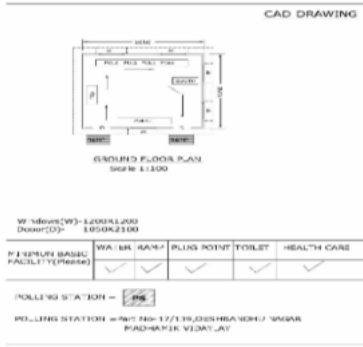

নির্বাচক নিবন্ধন আধিকারিকের স্বাক্ষর

Nazri Naksha

Google Map View

Polling Station Building Front View

Polling Station Front View

Cad View

Key MAP View

1 নাম : নবনীতা সরকার স্বামীর নাম: অভিজিৎ সরকার বাড়ির নং : n0070 বয়স : 44 লিঙ্গ : মহিলা	KZC2621845 ফটো উপলব্ধ	2 নাম : ইন্দ্রজিৎ কর পিতার নাম: বিশ্বজিৎ কর বাড়ির নং : এন0195 বয়স : 23 লিঙ্গ : পুরুষ	NGW2684025 ফটো উপলব্ধ	3 নাম : শিখা কর পিতার নাম: শঙ্করচন্দ্র কর বাড়ির নং : n0017 বয়স : 52 লিঙ্গ : মহিলা	WB/03/020/222253 ফটো উপলব্ধ
4 নাম : অমিত কর পিতার নাম: শংকর কর বাড়ির নং : n0017 বয়স : 46 লিঙ্গ : পুরুষ	KZC2306694 ফটো উপলব্ধ	5 নাম : কিরণ কর পিতার নাম: শংকর চন্দ্র কর বাড়ির নং : n0017 বয়স : 59 লিঙ্গ : পুরুষ	NGW2362473 ফটো উপলব্ধ	6 নাম : বিশ্বজিৎ কর পিতার নাম: শঙ্কর চন্দ্র কর বাড়ির নং : n0017 বয়স : 56 লিঙ্গ : পুরুষ	NGW1620319 ফটো উপলব্ধ
7 নাম : পল্লবী রায় চক্রবর্তী স্বামীর নাম: ভার্গব রায় বাড়ির নং : এন0079 বয়স : 29 লিঙ্গ : মহিলা	NGW2110229 ফটো উপলব্ধ	8 নাম : চুমকী কর (দাস) স্বামীর নাম: পার্থ প্রতীম কর বাড়ির নং : n0079 বয়স : 48 লিঙ্গ : মহিলা	KZC1305762 ফটো উপলব্ধ	9 নাম : ভার্গব রায় পিতার নাম: ভোলানাথ রায় বাড়ির নং : n0079 বয়স : 38 লিঙ্গ : পুরুষ	KZC2511517 ফটো উপলব্ধ
10 নাম : রাজীব কর্মকার পিতার নাম: দীপঙ্কর কর্মকার বাড়ির নং : এন0014 বয়স : 23 লিঙ্গ : পুরুষ	NGW2755023 ফটো উপলব্ধ	11 নাম : রীতা কর্মকার দাস স্বামীর নাম: দীপঙ্কর কর্মকার দাস বাড়ির নং : n0014 বয়স : 53 লিঙ্গ : মহিলা	WB/03/020/222257 ফটো উপলব্ধ	12 নাম : পম্পা ঘোষ (কর্মকার) স্বামীর নাম: শুভঙ্কর কর্মকার বাড়ির নং : n0014 বয়স : 50 লিঙ্গ : মহিলা	WB/03/020/222419 ফটো উপলব্ধ
13 নাম : আকাশ কর্মকার পিতার নাম: শুভঙ্কর কর্মকার বাড়ির নং : n0014 বয়স : 28 লিঙ্গ : পুরুষ	NGW2035277 ফটো উপলব্ধ	14 নাম : পূজা কর্মকার পিতার নাম: শুভঙ্কর কর্মকার বাড়ির নং : n0014 বয়স : 26 লিঙ্গ : মহিলা	NGW2206159 ফটো উপলব্ধ	15 নাম : শুভঙ্কর কর্মকার পিতার নাম: ভূষণচন্দ্র কর্মকার বাড়ির নং : n0014 বয়স : 51 লিঙ্গ : পুরুষ	NGW2362242 ফটো উপলব্ধ
16 নাম : সৌম্যজীৎ ধর পিতার নাম: সমির ধর বাড়ির নং : এন0016 বয়স : 23 লিঙ্গ : পুরুষ	NGW2716157 ফটো উপলব্ধ	17 নাম : প্রতীক গোস্বামী পিতার নাম: প্রবাল গোস্বামী বাড়ির নং : n0016 বয়স : 51 লিঙ্গ : পুরুষ	WB/03/020/222682 ফটো উপলব্ধ	18 নাম : রুমকী গোস্বামী স্বামীর নাম: প্রতীক গোস্বামী বাড়ির নং : n0016 বয়স : 49 লিঙ্গ : মহিলা	JVR1371087 ফটো উপলব্ধ
19 নাম : প্রবাহ গোস্বামী পিতার নাম: প্রতীক গোস্বামী বাড়ির নং : শরৎ পল্লী, বৌ বাজার, পান্ডাপারা, জলপাইগুড়ি, পশ্চিমবঙ্গ বয়স : 21 লিঙ্গ : পুরুষ	NGW2871630 ফটো উপলব্ধ	20 নাম : বিপ্লব ঘোষ পিতার নাম: সুবল ঘোষ বাড়ির নং : n0029 বয়স : 49 লিঙ্গ : পুরুষ	NGW2362325 ফটো উপলব্ধ	21 নাম : মধুমিতা ঘোষ স্বামীর নাম: সুব্রত চন্দ্র ঘোষ বাড়ির নং : n0184 বয়স : 38 লিঙ্গ : মহিলা	MRK3196250 ফটো উপলব্ধ
22 নাম : সুব্রত চন্দ্র ঘোষ পিতার নাম: সুবোধ চন্দ্র ঘোষ বাড়ির নং : n0183 বয়স : 45 লিঙ্গ : পুরুষ	MRK2519197 ফটো উপলব্ধ	23 নাম : পিকলু ঘোষ (বোস) স্বামীর নাম: বেদ্য ঘোষ (বোস) বাড়ির নং : n0029 বয়স : 55 লিঙ্গ : মহিলা	WB/03/020/222245 ফটো উপলব্ধ	24 নাম : দেবব্রত ঘোষ পিতার নাম: বেনীমাধব ঘোষ বাড়ির নং : n0034 বয়স : 46 লিঙ্গ : পুরুষ	KZC1305945 ফটো উপলব্ধ
25 নাম : অমর ঘোষ পিতার নাম: সুবল ঘোষ বাড়ির নং : n0029 বয়স : 57 লিঙ্গ : পুরুষ	WB/03/020/222234 ফটো উপলব্ধ	26 নাম : শুভদীপ ঘোষ পিতার নাম: বৈদ্য ঘোষ বাড়ির নং : n0029 বয়স : 30 লিঙ্গ : পুরুষ	NGW2035061 ফটো উপলব্ধ	27 নাম : তনুক্ষী চক্রবর্তী স্বামীর নাম: যশবীর চক্রবর্তী বাড়ির নং : N0003 বয়স : 36 লিঙ্গ : মহিলা	NGW1233766 ফটো উপলব্ধ
28 নাম : যশবীর চক্রবর্তী পিতার নাম: জগদীশ চক্রবর্তী বাড়ির নং : n0003 বয়স : 45 লিঙ্গ : পুরুষ	KZC1306216 ফটো উপলব্ধ	29 নাম : মিনতী চক্রবর্তী স্বামীর নাম: জগদীশ চক্রবর্তী বাড়ির নং : n0003 বয়স : 76 লিঙ্গ : মহিলা	WB/03/020/222071 ফটো উপলব্ধ	30 নাম : ধীমান চৌধুরী পিতার নাম: হারাধন চৌধুরী বাড়ির নং : n0024 বয়স : 42 লিঙ্গ : পুরুষ	NGW1674407 ফটো উপলব্ধ