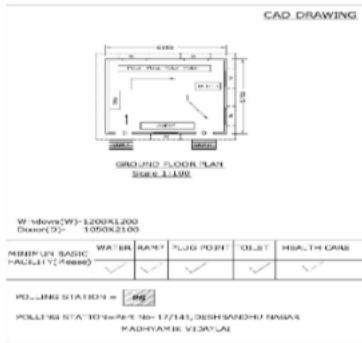

নির্বাচক নিবন্ধন আধিকারিকের স্বাক্ষর

Nazri Naksha

Google Map View

Polling Station Building Front View

Polling Station Front View

Cad View

Key MAP View

1 নাম : মহঃ রাজা সান্দারী পিতার নাম : সুহাজাহান মহঃ বাড়ির নং : n0038 বয়স : 30 লিঙ্গ : পুরুষ	NGW1815257 ফটো উপলব্ধ	2 নাম : শুভদীপ বিশ্বাস পিতার নাম : শেখর বিশ্বাস বাড়ির নং : n0025 বয়স : 36 লিঙ্গ : পুরুষ	NGW1238930 ফটো উপলব্ধ	3 নাম : বিশ্বপ্রতিম কর পিতার নাম : বাসব কুমার কর বাড়ির নং : n0003 বয়স : 31 লিঙ্গ : পুরুষ	NGW1883081 ফটো উপলব্ধ
4 নাম : ব্রততী কর পিতার নাম : বাসব কুমার কর বাড়ির নং : n0003 বয়স : 28 লিঙ্গ : মহিলা	NGW2035608 ফটো উপলব্ধ	5 নাম : সোমালী কর স্বামীর নাম : বাসব কুমার কর বাড়ির নং : n0003 বয়স : 59 লিঙ্গ : মহিলা	KZC2308252 ফটো উপলব্ধ	6 নাম : বাসবকুমার কর পিতার নাম : বীরেন্দ্র কিশোর কর বাড়ির নং : n0003 বয়স : 66 লিঙ্গ : পুরুষ	KZC2308245 ফটো উপলব্ধ
7 নাম : রাখী কর্মকার পিতার নাম : জীবন কর্মকার বাড়ির নং : n0002 বয়স : 31 লিঙ্গ : মহিলা	NGW1674878 ফটো উপলব্ধ	8 নাম : গোবিন্দ কর্মকার পিতার নাম : পরেশ কর্মকার বাড়ির নং : n0002 বয়স : 63 লিঙ্গ : পুরুষ	WB/03/020/225044 ফটো উপলব্ধ	9 নাম : শুভজিৎ কর্মকার পিতার নাম : সঞ্জীব কর্মকার বাড়ির নং : n0001 বয়স : 34 লিঙ্গ : পুরুষ	NGW1815281 ফটো উপলব্ধ
10 নাম : মঞ্জু কর্মকার পিতার নাম : যোগেন্দ্র কর্মকার বাড়ির নং : n0001 বয়স : 54 লিঙ্গ : মহিলা	KZC0401026 ফটো উপলব্ধ	11 নাম : অভিজিৎ কর্মকার পিতার নাম : সঞ্জীব কর্মকার বাড়ির নং : n0001 বয়স : 33 লিঙ্গ : পুরুষ	NGW1815299 ফটো উপলব্ধ	12 নাম : জীবন কর্মকার পিতার নাম : পরেশ কর্মকার বাড়ির নং : n0002 বয়স : 57 লিঙ্গ : পুরুষ	WB/03/020/225220 ফটো উপলব্ধ
13 নাম : গৌরভ কর্মকার পিতার নাম : গোবিন্দ কর্মকার বাড়ির নং : n0002 বয়স : 27 লিঙ্গ : পুরুষ	NGW2225308 ফটো উপলব্ধ	14 নাম : মুন্নি কর্মকার স্বামীর নাম : সঞ্জীব কর্মকার বাড়ির নং : n0001 বয়স : 53 লিঙ্গ : মহিলা	KZC1306455 ফটো উপলব্ধ	15 নাম : পারুল কর্মকার স্বামীর নাম : জীবন কর্মকার বাড়ির নং : n0002 বয়স : 54 লিঙ্গ : মহিলা	WB/03/020/225187 ফটো উপলব্ধ
16 নাম : সঞ্জীব কর্মকার পিতার নাম : হিরালাল কর্মকার বাড়ির নং : n0001 বয়স : 57 লিঙ্গ : পুরুষ	NGW2340321 ফটো উপলব্ধ	17 নাম : প্রদীপ কর্মকার পিতার নাম : হিরালাল কর্মকার বাড়ির নং : n0001 বয়স : 54 লিঙ্গ : পুরুষ	NGW2341352 ফটো উপলব্ধ	18 নাম : কুসুম কর্মকার(দাস) স্বামীর নাম : গোবিন্দ কর্মকার বাড়ির নং : n0002 বয়স : 53 লিঙ্গ : মহিলা	WB/02/013/072198 ফটো উপলব্ধ
19 নাম : দিলীপ কুমার গুহ পিতার নাম : বিজয় নারায়ন গুহ বাড়ির নং : n0004 বয়স : 72 লিঙ্গ : পুরুষ	WB/03/020/225269 ফটো উপলব্ধ	20 নাম : আলো গুহ স্বামীর নাম : দিলীপ কুমার গুহ বাড়ির নং : n0004 বয়স : 69 লিঙ্গ : মহিলা	WB/03/020/225151 ফটো উপলব্ধ	21 নাম : পিয়াসী দাস পিতার নাম : অজয় চন্দ্র দাস বাড়ির নং : n0004 বয়স : 36 লিঙ্গ : মহিলা	NGW1292440 ফটো উপলব্ধ
22 নাম : মৌসুমী ঘোষ পিতার নাম : অসিত ঘোষ বাড়ির নং : n0007 বয়স : 35 লিঙ্গ : মহিলা	NGW1292457 ফটো উপলব্ধ	23 নাম : প্রসেনজিৎ ঘোষ পিতার নাম : ইন্দ্রজিৎ ঘোষ বাড়ির নং : n0007 বয়স : 33 লিঙ্গ : পুরুষ	NGW1537851 ফটো উপলব্ধ	24 নাম : সম্পা ঘোষ স্বামীর নাম : ইন্দ্রজিৎ ঘোষ বাড়ির নং : n0007 বয়স : 43 লিঙ্গ : মহিলা	MBK2380426 ফটো উপলব্ধ
25 নাম : দীপ্তিরানী ঘোষ স্বামীর নাম : সুজিত ঘোষ বাড়ির নং : n0007 বয়স : 63 লিঙ্গ : মহিলা	WB/03/020/225427 ফটো উপলব্ধ	26 নাম : সাগর ঘোষ পিতার নাম : গোপাল ঘোষ বাড়ির নং : n0000 বয়স : 25 লিঙ্গ : পুরুষ	NGW2609113 ফটো উপলব্ধ	27 নাম : জুহি ঘোষ পিতার নাম : অসিত ঘোষ বাড়ির নং : n0007 বয়স : 29 লিঙ্গ : মহিলা	NGW2035640 ফটো উপলব্ধ
28 নাম : ইন্দ্রজিৎ ঘোষ পিতার নাম : জীতেন্দ্রনাথ ঘোষ বাড়ির নং : n0007 বয়স : 61 লিঙ্গ : পুরুষ	WB/03/020/225080 ফটো উপলব্ধ	29 নাম : বিশ্বজিৎ ঘোষ পিতার নাম : জীতেন্দ্রনাথ ঘোষ বাড়ির নং : n0007 বয়স : 56 লিঙ্গ : পুরুষ	WB/03/020/225428 ফটো উপলব্ধ	30 নাম : শুভ্রা ঘোষ স্বামীর নাম : বিশ্বজিৎ ঘোষ বাড়ির নং : n0007 বয়স : 55 লিঙ্গ : মহিলা	NGW2341576 ফটো উপলব্ধ