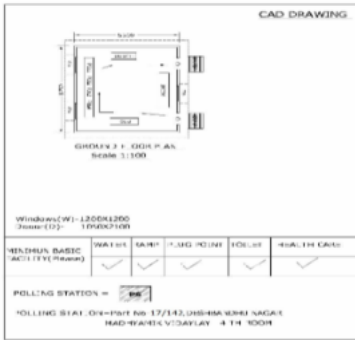

নির্বাচক নিবন্ধন আধিকারিকের স্বাক্ষর

Nazri Naksha

Google Map View

Polling Station Building Front View

Polling Station Front View

Cad View

Key MAP View

বিধানসভা নির্বাচনক্ষেত্রের নং, নাম : 17-জলপাইগুড়ি
ভাগ নং, নাম : 1-1 নং গলি থেকে 6নং গলি পর্যন্ত (দেশবন্ধুনগর)