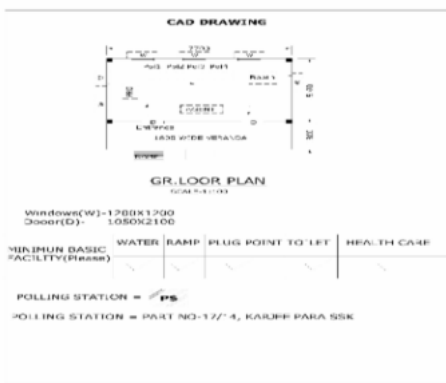

নির্বাচক নিবন্ধন আধিকারিকের স্বাক্ষর

Nazri Naksha

Google Map View

Polling Station Building Front View

Polling Station Front View

Cad View

Key MAP View

1 নাম : সেনকা রায় স্বামীর নাম: পবিত্র রায় বাড়ির নং : n0046 বয়স : 37 লিঙ্গ : মহিলা	MHX4138277 ফটো উপলব্ধ	2 নাম : লক্ষ্মী (দাস)রায় স্বামীর নাম: অমৃত রায় বাড়ির নং : N0031 বয়স : 31 লিঙ্গ : মহিলা	TJR1495035 ফটো উপলব্ধ	3 নাম : আরতি (বর্মন)রায় স্বামীর নাম: নরেন রায় বাড়ির নং : N0034 বয়স : 34 লিঙ্গ : মহিলা	NGW2099174 ফটো উপলব্ধ
4 নাম : ধরনী অধিকারী পিতার নাম: ব্রজেন অধিকারী বাড়ির নং : এন0070 বয়স : 26 লিঙ্গ : পুরুষ	NGW2262210 ফটো উপলব্ধ	5 নাম : মনোতোষ অধিকারী পিতার নাম: নরহরি অধিকারী বাড়ির নং : n0011 বয়স : 53 লিঙ্গ : পুরুষ	NGW2377372 ফটো উপলব্ধ	6 নাম : গৌতম অধিকারী পিতার নাম: নরহরি অধিকারী বাড়ির নং : n0011 বয়স : 47 লিঙ্গ : পুরুষ	MHX2921062 ফটো উপলব্ধ
7 নাম : সুমিত্রা অধিকারী স্বামীর নাম: গৌতম অধিকারী বাড়ির নং : n0011 বয়স : 48 লিঙ্গ : মহিলা	NGW0053884 ফটো উপলব্ধ	8 নাম : কনিকা অধিকারী পিতার নাম: নরহরি অধিকারী বাড়ির নং : এন0011 বয়স : 42 লিঙ্গ : মহিলা	MHX3362811 ফটো উপলব্ধ	9 নাম : পিন্টু অধিকারী পিতার নাম: নরহরি অধিকারী বাড়ির নং : n0011 বয়স : 46 লিঙ্গ : পুরুষ	MHX2271435 ফটো উপলব্ধ
10 নাম : হায়দার আলী পিতার নাম: কামিত আলি বাড়ির নং : এন0096 বয়স : 23 লিঙ্গ : পুরুষ	NGW2729929 ফটো উপলব্ধ	11 নাম : জিন্না আলী পিতার নাম: আমিনুজ্জামিন মোহাম্মদ বাড়ির নং : এন210 বয়স : 26 লিঙ্গ : পুরুষ	NGW2648978 ফটো উপলব্ধ	12 নাম : রত্না দাস রায় পিতার নাম: উৎপল রায় বাড়ির নং : n0309 বয়স : 32 লিঙ্গ : মহিলা	TJR1457985 ফটো উপলব্ধ
13 নাম : অনুজা পারভিন পিতার নাম: মহঃ কাজী মুদ্দিন বাড়ির নং : এন0208 বয়স : 26 লিঙ্গ : মহিলা	NGW2263382 ফটো উপলব্ধ	14 নাম : সুমনা পারভীন স্বামীর নাম: মহঃ সমিউদ্দিন বাড়ির নং : n0091 বয়স : 29 লিঙ্গ : মহিলা	NGW2206928 ফটো উপলব্ধ	15 নাম : আলোকা পাল পিতার নাম: অধীর পাল বাড়ির নং : এন0196 বয়স : 29 লিঙ্গ : মহিলা	NGW2249969 ফটো উপলব্ধ
16 নাম : বিপ্লব বর্মন পিতার নাম: পুলক বর্মন বাড়ির নং : n0147 বয়স : 32 লিঙ্গ : পুরুষ	NGW2206753 ফটো উপলব্ধ	17 নাম : ভাস্বতী বর্মন পিতার নাম: অনিল চন্দ্র বর্মন বাড়ির নং : N0112 বয়স : 24 লিঙ্গ : মহিলা	NGW2588028 ফটো উপলব্ধ	18 নাম : অনিতা বর্মন(রায়) স্বামীর নাম: বিপ্লব বর্মন বাড়ির নং : n0147 বয়স : 30 লিঙ্গ : মহিলা	NGW2206761 ফটো উপলব্ধ
19 নাম : দীপাহিতা বর্মন পিতার নাম: জগন্নাথ বর্মন বাড়ির নং : N0125 বয়স : 25 লিঙ্গ : মহিলা	NGW2263325 ফটো উপলব্ধ	20 নাম : জাহানারা বেগম স্বামীর নাম: মজিদুল রহমান বাড়ির নং : এন0168 বয়স : 28 লিঙ্গ : মহিলা	NGW2252195 ফটো উপলব্ধ	21 নাম : পূর্ণ মন্ডল পিতার নাম: দিগেন মন্ডল বাড়ির নং : 107 বয়স : 25 লিঙ্গ : পুরুষ	NGW2588093 ফটো উপলব্ধ
22 নাম : সন্তোষ কুমার রয় পিতার নাম: বৈদ্যনাথ রয় বাড়ির নং : করঞ্জী পারা বয়স : 71 লিঙ্গ : পুরুষ	NGW2377299 ফটো উপলব্ধ	23 নাম : লক্ষ্মী রয় স্বামীর নাম: সন্তোষ কুমার রয় বাড়ির নং : n0018 বয়স : 58 লিঙ্গ : মহিলা	NGW2377281 ফটো উপলব্ধ	24 নাম : লিপিকা রায় পিতার নাম: সুরেন রায় বাড়ির নং : N0004 বয়স : 28 লিঙ্গ : মহিলা	NGW2161917 ফটো উপলব্ধ
25 নাম : ভারতী রায় স্বামীর নাম: প্রেমেশ্বর রায় বাড়ির নং : n0024 বয়স : 68 লিঙ্গ : মহিলা	WB/03/021/906478 ফটো উপলব্ধ	26 নাম : মহেশ রায় পিতার নাম: নুকানু রায় বাড়ির নং : n0021 বয়স : 67 লিঙ্গ : পুরুষ	MHX3745395 ফটো উপলব্ধ	27 নাম : যতীন রায় পিতার নাম: শিবেন রায় বাড়ির নং : n0014 বয়স : 61 লিঙ্গ : পুরুষ	WB/03/021/906225 ফটো উপলব্ধ
28 নাম : শিপুল রায় পিতার নাম: হাতাসু রায় বাড়ির নং : n0013 বয়স : 41 লিঙ্গ : পুরুষ	MHX3363884 ফটো উপলব্ধ	29 নাম : উত্তম রায় পিতার নাম: পোকুল রায় বাড়ির নং : n0027 বয়স : 32 লিঙ্গ : পুরুষ	NGW1516921 ফটো উপলব্ধ	30 নাম : অলকা রায় স্বামীর নাম: হৃদয় রায় বাড়ির নং : n0027 বয়স : 38 লিঙ্গ : মহিলা	NGW1903012 ফটো উপলব্ধ