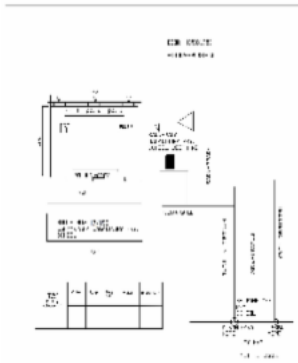

নির্বাচক নিবন্ধন আধিকারিকের স্বাক্ষর

Nazri Naksha

Google Map View

Polling Station Building Front View

Polling Station Front View

Cad View

Key MAP View

1 নাম : আলোমা খাতুন স্বামীর নাম: সহিবর বাড়ির নং : n0040 বয়স : 29 লিঙ্গ : মহিলা	NGW1940832 ফটো উপলব্ধ	2 নাম : ছাদিকুল রহমান পিতার নাম: বরকত আলী বাড়ির নং : n0039 বয়স : 31 লিঙ্গ : পুরুষ	NGW1677574 ফটো উপলব্ধ	3 নাম : সফিজ উদ্দিন মহম্মদ পিতার নাম: মহিরুদ্দিন বাড়ির নং : n0040 বয়স : 50 লিঙ্গ : পুরুষ	NGW2354595 ফটো উপলব্ধ
4 নাম : মজিবুর রহমান পিতার নাম: মফিজ উদ্দিন বাড়ির নং : n0151 বয়স : 53 লিঙ্গ : পুরুষ	WB/03/020/246052 ফটো উপলব্ধ	5 নাম : বরকত আলী পিতার নাম: বরকত আলী বাড়ির নং : n0039 বয়স : 71 লিঙ্গ : পুরুষ	KZC1376029 ফটো উপলব্ধ	6 নাম : বীনা রায় স্বামীর নাম: বীরেন রায় বাড়ির নং : n0040 বয়স : 53 লিঙ্গ : মহিলা	WB/03/020/246388 ফটো উপলব্ধ
7 নাম : মেহেবুবা বানু পিতার নাম: ফরজান আলী বাড়ির নং : n0251 বয়স : 29 লিঙ্গ : মহিলা	TJR1785575 ফটো উপলব্ধ	8 নাম : বিউটি বেগম মায়ের নাম: আজিমা খাতুন বাড়ির নং : এন0040 বয়স : 23 লিঙ্গ : মহিলা	NGW2657427 ফটো উপলব্ধ	9 নাম : শুক্লা রায় স্বামীর নাম: মুনালা রায় বাড়ির নং : n0318 বয়স : 43 লিঙ্গ : মহিলা	KZC2782563 ফটো উপলব্ধ
10 নাম : আমোনা খাতুন স্বামীর নাম: বরকত আলী বাড়ির নং : n0039 বয়স : 61 লিঙ্গ : মহিলা	KZC1376037 ফটো উপলব্ধ	11 নাম : মমিনা খাতুন স্বামীর নাম: ছাদিকুল রহমান বাড়ির নং : n0039 বয়স : 29 লিঙ্গ : মহিলা	NGW1940667 ফটো উপলব্ধ	12 নাম : চুমকী রায় পিতার নাম: দীনেশ রায় বাড়ির নং : এন0229 বয়স : 39 লিঙ্গ : মহিলা	NGW1240894 ফটো উপলব্ধ
13 নাম : সীমা খাতুন স্বামীর নাম: সফিজ উদ্দিন মহম্মদ বাড়ির নং : n0040 বয়স : 38 লিঙ্গ : মহিলা	NGW2612505 ফটো উপলব্ধ	14 নাম : মৌসুমী সরকার স্বামীর নাম: উত্তম সরকার বাড়ির নং : n0205 বয়স : 51 লিঙ্গ : মহিলা	WB/03/020/198081 ফটো উপলব্ধ	15 নাম : আঞ্জিনা বেগম স্বামীর নাম: মজিবুর বাড়ির নং : n0151 বয়স : 50 লিঙ্গ : মহিলা	WB/03/020/246266 ফটো উপলব্ধ
16 নাম : জ্যোৎস্না অধিকারী স্বামীর নাম: ভুলু অধিকারী বাড়ির নং : n0037 বয়স : 42 লিঙ্গ : মহিলা	KZC2093581 ফটো উপলব্ধ	17 নাম : বিশ্বজিৎ অধিকারী পিতার নাম: ফুলেন অধিকারী বাড়ির নং : n0036 বয়স : 31 লিঙ্গ : পুরুষ	NGW1677491 ফটো উপলব্ধ	18 নাম : গোবিন্দ অধিকারী পিতার নাম: ভুলু অধিকারী বাড়ির নং : n0000 বয়স : 24 লিঙ্গ : পুরুষ	NGW2612687 ফটো উপলব্ধ
19 নাম : বেবী অধিকারী স্বামীর নাম: সুরজ অধিকারী বাড়ির নং : n0010 বয়স : 33 লিঙ্গ : মহিলা	NGW1539436 ফটো উপলব্ধ	20 নাম : খগেশ অধিকারী পিতার নাম: বঙ্কট অধিকারী বাড়ির নং : n0009 বয়স : 59 লিঙ্গ : পুরুষ	WB/03/020/246185 ফটো উপলব্ধ	21 নাম : সামু অধিকারী পিতার নাম: কালো দেব অধিকারী বাড়ির নং : n0010 বয়স : 41 লিঙ্গ : পুরুষ	NGW1451616 ফটো উপলব্ধ
22 নাম : ফুলফুলী অধিকারী স্বামীর নাম: সীতা অধিকারী বাড়ির নং : n0037 বয়স : 69 লিঙ্গ : মহিলা	WB/03/020/246011 ফটো উপলব্ধ	23 নাম : ভুলু অধিকারী পিতার নাম: সীতানাথ অধিকারী বাড়ির নং : n0037 বয়স : 43 লিঙ্গ : পুরুষ	KZC2093573 ফটো উপলব্ধ	24 নাম : প্রিয়ান্বিতা রায় পিতার নাম: ভবদিশ রায় বাড়ির নং : এন0009 বয়স : 24 লিঙ্গ : মহিলা	NGW2781979 ফটো উপলব্ধ
25 নাম : পূজা অধিকারী পিতার নাম: ভুলু অধিকারী বাড়ির নং : এন0037 বয়স : 22 লিঙ্গ : মহিলা	NGW2743946 ফটো উপলব্ধ	26 নাম : সুরজ অধিকারী মায়ের নাম: বানী অধিকারী বাড়ির নং : n0009 বয়স : 30 লিঙ্গ : পুরুষ	NGW1818467 ফটো উপলব্ধ	27 নাম : বানী অধিকারী স্বামীর নাম: খগেশ অধিকারী বাড়ির নং : n0009 বয়স : 66 লিঙ্গ : মহিলা	WB/03/020/246442 ফটো উপলব্ধ
28 নাম : মীনা অধিকারী স্বামীর নাম: কালোদেব অধিকারী বাড়ির নং : n0010 বয়স : 63 লিঙ্গ : মহিলা	WB/03/020/246592 ফটো উপলব্ধ	29 নাম : সুরজ অধিকারী মায়ের নাম: মীনা অধিকারী বাড়ির নং : n0010 বয়স : 42 লিঙ্গ : পুরুষ	KZC2349553 ফটো উপলব্ধ	30 নাম : রুমকি অধিকারী পিতার নাম: সুরজ অধিকারী বাড়ির নং : এন0010 বয়স : 20 লিঙ্গ : মহিলা	NGW2872257 ফটো উপলব্ধ