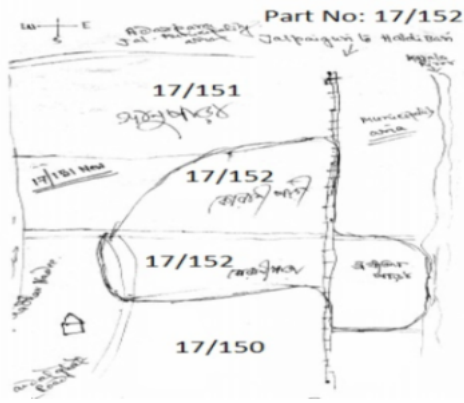

Nazri Naksha