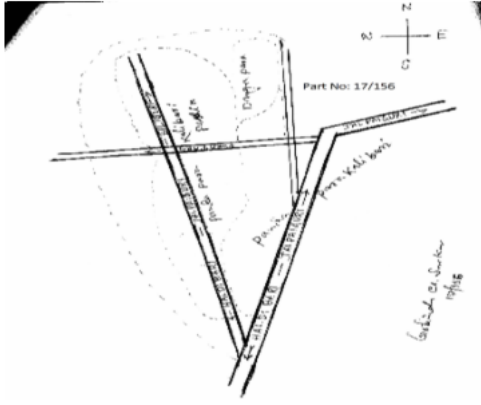

Nazri Naksha