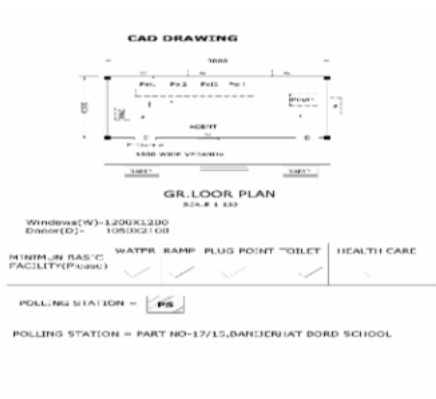

নির্বাচক নিবন্ধন আধিকারিকের স্বাক্ষর

Nazri Naksha

Google Map View

Polling Station Building Front View

Polling Station Front View

Cad View

Key MAP View

1 নাম : লাভলি বেগম স্বামীর নাম : রহমান আলি বাড়ির নং : n0212 বয়স : 38 লিঙ্গ : মহিলা	NGW2237022 ফটো উপলব্ধ	2 নাম : ময়না খাতুন পিতার নাম : মুহম্মদ বাড়ির নং : n0048 বয়স : 29 লিঙ্গ : মহিলা	NGW1996016 ফটো উপলব্ধ	3 নাম : খাতুন অমিছা স্বামীর নাম : মসালেম মহ বাড়ির নং : n0048 বয়স : 71 লিঙ্গ : মহিলা	WB/03/021/909124 ফটো উপলব্ধ
4 নাম : সন্তোর আলী পিতার নাম : উমের আলী বাড়ির নং : n0049 বয়স : 35 লিঙ্গ : পুরুষ	NGW1301514 ফটো উপলব্ধ	5 নাম : আলেয়া খাতুন স্বামীর নাম : উমের আলী বাড়ির নং : n0049 বয়স : 61 লিঙ্গ : মহিলা	MHX2271120 ফটো উপলব্ধ	6 নাম : ফতেমা খাতুন স্বামীর নাম : সন্তোর আলী বাড়ির নং : n0049 বয়স : 30 লিঙ্গ : মহিলা	NGW2206969 ফটো উপলব্ধ
7 নাম : আলী উমের পিতার নাম : আব্দুল মহ বাড়ির নং : n0049 বয়স : 69 লিঙ্গ : পুরুষ	WB/03/021/909898 ফটো উপলব্ধ	8 নাম : ফিরোজা খাতুন স্বামীর নাম : ইসমাইল হক বাড়ির নং : n0049 বয়স : 34 লিঙ্গ : মহিলা	NGW2207017 ফটো উপলব্ধ	9 নাম : হক ইসমাইল পিতার নাম : আব্দুল মহ বাড়ির নং : n0049 বয়স : 56 লিঙ্গ : পুরুষ	WB/03/021/909562 ফটো উপলব্ধ
10 নাম : স্বর্ণারানী দাস স্বামীর নাম : পরেশচন্দ্র দাস বাড়ির নং : n0034 বয়স : 55 লিঙ্গ : মহিলা	WB/03/021/909222 ফটো উপলব্ধ	11 নাম : মমতা দাস (বেফব) স্বামীর নাম : নিরঞ্জন দাস বাড়ির নং : n0033 বয়স : 46 লিঙ্গ : মহিলা	NGW1517457 ফটো উপলব্ধ	12 নাম : শেফালী দাস স্বামীর নাম : সুকুমার দাস বাড়ির নং : n0034 বয়স : 59 লিঙ্গ : মহিলা	MHX2270866 ফটো উপলব্ধ
13 নাম : নিরঞ্জন দাস পিতার নাম : নিরমলচন্দ্র দাস বাড়ির নং : n0033 বয়স : 50 লিঙ্গ : পুরুষ	WB/03/021/909080 ফটো উপলব্ধ	14 নাম : অনুপ দাস পিতার নাম : নিরঞ্জন দাস বাড়ির নং : এন0003 বয়স : 22 লিঙ্গ : পুরুষ	NGW2839926 ফটো উপলব্ধ	15 নাম : পরেশচন্দ্র দাস পিতার নাম : ক্ষিতীশচন্দ্র দাস বাড়ির নং : n0034 বয়স : 57 লিঙ্গ : পুরুষ	MHX2271294 ফটো উপলব্ধ
16 নাম : পলাস দাস পিতার নাম : সুকুমার দাস বাড়ির নং : n0034 বয়স : 40 লিঙ্গ : পুরুষ	MHX3489259 ফটো উপলব্ধ	17 নাম : সুকুমার দাস পিতার নাম : ক্ষিতীশচন্দ্র দাস বাড়ির নং : n0034 বয়স : 66 লিঙ্গ : পুরুষ	MHX3745643 ফটো উপলব্ধ	18 নাম : নিবেশ দাস পিতার নাম : ক্ষিতীশ চন্দ্র দাস বাড়ির নং : n0033 বয়স : 55 লিঙ্গ : পুরুষ	WB/03/021/909272 ফটো উপলব্ধ
19 নাম : মুকুল দাস স্বামীর নাম : নিরমলচন্দ্র দাস বাড়ির নং : n0033 বয়স : 66 লিঙ্গ : মহিলা	WB/03/021/909541 ফটো উপলব্ধ	20 নাম : জ্যোত্স্না বর্মণ(রায়) স্বামীর নাম : নকুল রায় বাড়ির নং : n0141 বয়স : 41 লিঙ্গ : মহিলা	MHX3363314 ফটো উপলব্ধ	21 নাম : বিষখা বর্মণ(সরকার) স্বামীর নাম : সুদন বর্মণ বাড়ির নং : n0136 বয়স : 42 লিঙ্গ : মহিলা	MHX3365467 ফটো উপলব্ধ
22 নাম : নেছা বুলবুলি স্বামীর নাম : দুবারুদ্দিন মহঃ বাড়ির নং : n0047 বয়স : 86 লিঙ্গ : মহিলা	WB/03/021/909401 ফটো উপলব্ধ	23 নাম : মনিবুল হক পিতার নাম : দুবারুদ্দিন মোঃ বাড়ির নং : n0047 বয়স : 30 লিঙ্গ : পুরুষ	NGW1770833 ফটো উপলব্ধ	24 নাম : মহ কাদের পিতার নাম : দুবারুদ্দিন মহঃ বাড়ির নং : n0047 বয়স : 56 লিঙ্গ : পুরুষ	WB/03/021/909282 ফটো উপলব্ধ
25 নাম : সোহাবুল হক পিতার নাম : দুবারুদ্দিন হক বাড়ির নং : n0047 বয়স : 34 লিঙ্গ : পুরুষ	NGW1301506 ফটো উপলব্ধ	26 নাম : মোহাম্মদ নূর আলম আলম পিতার নাম : রহমান হক বাড়ির নং : এন0047 বয়স : 22 লিঙ্গ : পুরুষ	NGW2730406 ফটো উপলব্ধ	27 নাম : রহমান আলি পিতার নাম : দুবারুদ্দিন মহঃ বাড়ির নং : n0047 বয়স : 41 লিঙ্গ : পুরুষ	MHX3364205 ফটো উপলব্ধ
28 নাম : সাহিদা খাতুন খাতুন পিতার নাম : জাহীরুল মোহাম্মদ বাড়ির নং : এন0050 বয়স : 28 লিঙ্গ : মহিলা	NGW2730398 ফটো উপলব্ধ	29 নাম : লাকিবুল মোহাম্মদ পিতার নাম : জাহীরুল মোহাম্মদ বাড়ির নং : এন0050 বয়স : 23 লিঙ্গ : পুরুষ	NGW2730380 ফটো উপলব্ধ	30 নাম : নফিজা খাতুন স্বামীর নাম : জয়নুল হক বাড়ির নং : n0050 বয়স : 35 লিঙ্গ : মহিলা	NGW2087278 ফটো উপলব্ধ