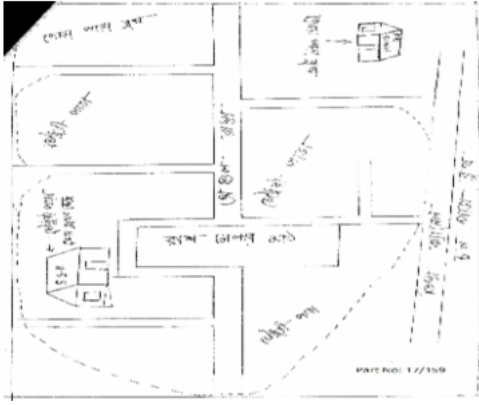

Nazri Naksha