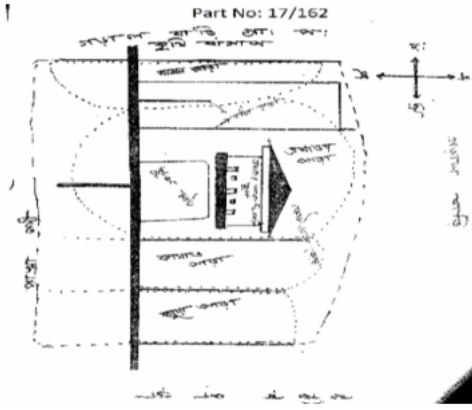

Nazri Naksha