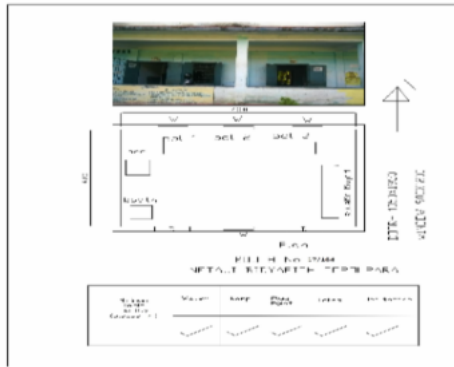

নির্বাচক নিবন্ধন আধিকারিকের স্বাক্ষর

Nazri Naksha

Google Map View

Polling Station Building Front View

Polling Station Front View

Cad View

Key MAP View

1 নাম : লোপা বর্মন (রায়) স্বামীর নাম: চিত্তরঞ্জন বর্মন বাড়ির নং : n0068 বয়স : 44 লিঙ্গ : মহিলা	KZC2175057 ফটো উপলব্ধ	2 নাম : নিখিল কর পিতার নাম: নিখিকান্ত কর বাড়ির নং : n0001 বয়স : 69 লিঙ্গ : পুরুষ	WB/03/020/279531 ফটো উপলব্ধ	3 নাম : নিহার কর পিতার নাম: নিখিল কর বাড়ির নং : n0001 বয়স : 37 লিঙ্গ : পুরুষ	KZC2761708 ফটো উপলব্ধ
4 নাম : সুমিত্রা কর স্বামীর নাম: নিখিল কর বাড়ির নং : n0001 বয়স : 61 লিঙ্গ : মহিলা	WB/03/020/279672 ফটো উপলব্ধ	5 নাম : গীতা কর্মকার স্বামীর নাম: মনমোহন কর্মকার বাড়ির নং : n0002 বয়স : 67 লিঙ্গ : মহিলা	WB/03/020/279609 ফটো উপলব্ধ	6 নাম : হীরা মন্ডল(কর্মকার) স্বামীর নাম: পিন্টু মন্ডল বাড়ির নং : n0002 বয়স : 41 লিঙ্গ : মহিলা	KZC2366532 ফটো উপলব্ধ
7 নাম : বুলুবালা ঘোষ স্বামীর নাম: নৃপেন ঘোষ বাড়ির নং : n0003 বয়স : 58 লিঙ্গ : মহিলা	WB/03/020/279682 ফটো উপলব্ধ	8 নাম : অনিত কুমার ঘোষ পিতার নাম: সুধীর চন্দ্র ঘোষ বাড়ির নং : এন0058 বয়স : 66 লিঙ্গ : পুরুষ	KZC1286285 ফটো উপলব্ধ	9 নাম : নিবেদন ঘোষ পিতার নাম: নৃপেন ঘোষ বাড়ির নং : n0003 বয়স : 42 লিঙ্গ : পুরুষ	KZC2710366 ফটো উপলব্ধ
10 নাম : মায়্যা পাল স্বামীর নাম: গৌরাজ পাল বাড়ির নং : n0014 বয়স : 71 লিঙ্গ : মহিলা	WB/03/020/279274 ফটো উপলব্ধ	11 নাম : টিকু পাল পিতার নাম: গৌরাজ পাল বাড়ির নং : n0014 বয়স : 42 লিঙ্গ : পুরুষ	KZC2366540 ফটো উপলব্ধ	12 নাম : শান্তি বালা (বর্মন) রায় স্বামীর নাম: সুকুমার রায় বাড়ির নং : n0014 বয়স : 31 লিঙ্গ : মহিলা	NGW1825801 ফটো উপলব্ধ
13 নাম : মনিকা (মোহন্ত) পাল স্বামীর নাম: সঞ্জয় পাল বাড়ির নং : n0014 বয়স : 37 লিঙ্গ : মহিলা	NGW1825819 ফটো উপলব্ধ	14 নাম : সঞ্জয় পাল পিতার নাম: গৌরাজ পাল বাড়ির নং : n0014 বয়স : 47 লিঙ্গ : পুরুষ	KZC1373992 ফটো উপলব্ধ	15 নাম : সন্ধ্যা বর্মন স্বামীর নাম: দুলাল বর্মন বাড়ির নং : n0030 বয়স : 66 লিঙ্গ : মহিলা	WB/03/020/279538 ফটো উপলব্ধ
16 নাম : দুলাল বর্মন পিতার নাম: মহিলাল বর্মন বাড়ির নং : n0030 বয়স : 76 লিঙ্গ : পুরুষ	WB/03/020/279537 ফটো উপলব্ধ	17 নাম : সুজিত বর্মন পিতার নাম: দুলাল বর্মন বাড়ির নং : 3 বয়স : 36 লিঙ্গ : পুরুষ	NGW1458116 ফটো উপলব্ধ	18 নাম : সুকুমার বর্মন পিতার নাম: দুলাল বর্মন বাড়ির নং : n0030 বয়স : 36 লিঙ্গ : পুরুষ	NGW1242197 ফটো উপলব্ধ
19 নাম : সবিতা বর্মন (রায়) স্বামীর নাম: নিতুল বর্মন বাড়ির নং : n0030 বয়স : 35 লিঙ্গ : মহিলা	NGW1455195 ফটো উপলব্ধ	20 নাম : পরিমল বর্মন পিতার নাম: গলেন বর্মন বাড়ির নং : n0015 বয়স : 36 লিঙ্গ : পুরুষ	KZC2761716 ফটো উপলব্ধ	21 নাম : বুলবুলি বর্মন স্বামীর নাম: প্রভাষ চন্দ্র বর্মন বাড়ির নং : n0059 বয়স : 49 লিঙ্গ : মহিলা	WB/03/020/342236 ফটো উপলব্ধ
22 নাম : মানিক রায় পিতার নাম: ধনেশ্বর রায় বাড়ির নং : n0023 বয়স : 42 লিঙ্গ : পুরুষ	KZC2365609 ফটো উপলব্ধ	23 নাম : বিকাশ বর্মন পিতার নাম: নিতালাল বর্মন বাড়ির নং : n0033 বয়স : 45 লিঙ্গ : পুরুষ	KZC1318740 ফটো উপলব্ধ	24 নাম : সুমন্ত বর্মন স্বামীর নাম: ধনেশ্বর রায় বাড়ির নং : n0023 বয়স : 71 লিঙ্গ : মহিলা	NGW2499564 ফটো উপলব্ধ
25 নাম : বাসন্তী বর্মন স্বামীর নাম: গলেন বর্মন বাড়ির নং : n0015 বয়স : 51 লিঙ্গ : মহিলা	NGW2555423 ফটো উপলব্ধ	26 নাম : সজ্জাবালা বর্মন স্বামীর নাম: পুশু বর্মন বাড়ির নং : n0046 বয়স : 71 লিঙ্গ : মহিলা	WB/03/020/279530 ফটো উপলব্ধ	27 নাম : নিতুল বর্মন পিতার নাম: দুলাল বর্মন বাড়ির নং : n0030 বয়স : 43 লিঙ্গ : পুরুষ	KZC2710382 ফটো উপলব্ধ
28 নাম : খোকন বর্মন পিতার নাম: সুবল বর্মন বাড়ির নং : এন0055 বয়স : 23 লিঙ্গ : পুরুষ	NGW2796860 ফটো উপলব্ধ	29 নাম : সোনালী বর্মন স্বামীর নাম: শ্যামল বর্মন বাড়ির নং : এন0172 বয়স : 24 লিঙ্গ : মহিলা	NGW2796878 ফটো উপলব্ধ	30 নাম : সুবল বর্মন পিতার নাম: নিকুঞ্জ বর্মন বাড়ির নং : n0055 বয়স : 54 লিঙ্গ : পুরুষ	WB/03/020/348570 ফটো উপলব্ধ