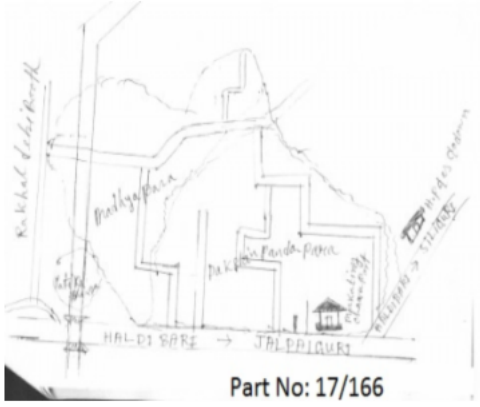

Nazri Naksha