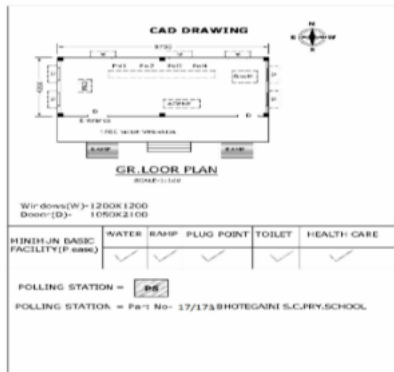

নির্বাচক নিবন্ধন আধিকারিকের স্বাক্ষর

Nazri Naksha

Google Map View

Polling Station Building Front View

Polling Station Front View

Cad View

Key MAP View

1 নাম : আনজিনা খাতুন স্বামীর নাম : আবদুল বাড়ির নং : n0017 বয়স : 56 লিঙ্গ : মহিলা	NGW2533495 ফটো উপলব্ধ	2 নাম : মফিজুল হক পিতার নাম : জসিমদ্দীন বাড়ির নং : n0031 বয়স : 59 লিঙ্গ : পুরুষ	WB/03/020/297327 ফটো উপলব্ধ	3 নাম : জসিমদ্দীন পিতার নাম : জহর আলী বাড়ির নং : n0032 বয়স : 86 লিঙ্গ : পুরুষ	WB/03/020/297343 ফটো উপলব্ধ
4 নাম : বলমলি নেছা স্বামীর নাম : জসিমদ্দীন বাড়ির নং : n0032 বয়স : 76 লিঙ্গ : মহিলা	WB/03/020/297424 ফটো উপলব্ধ	5 নাম : রফিকুল হক পিতার নাম : কালুটি বাড়ির নং : n0007 বয়স : 55 লিঙ্গ : পুরুষ	WB/03/020/297501 ফটো উপলব্ধ	6 নাম : রোজিনা বানু পিতার নাম : রফিকুল হক বাড়ির নং : n0007 বয়স : 33 লিঙ্গ : মহিলা	NGW1547728 ফটো উপলব্ধ
7 নাম : হাসিনা বানু স্বামীর নাম : নাসিরদ্দীন বাড়ির নং : n0028 বয়স : 51 লিঙ্গ : মহিলা	WB/03/020/297241 ফটো উপলব্ধ	8 নাম : মনিরুল্লাহ রহমান পিতার নাম : আফতার বাড়ির নং : n0029 বয়স : 56 লিঙ্গ : পুরুষ	WB/03/020/297440 ফটো উপলব্ধ	9 নাম : আহেনা খাতুন স্বামীর নাম : আঃ জব্বার বাড়ির নং : n0008 বয়স : 59 লিঙ্গ : মহিলা	WB/03/020/297378 ফটো উপলব্ধ
10 নাম : আফছার আলি পিতার নাম : সফীউল ইসলাম বাড়ির নং : n0012 বয়স : 41 লিঙ্গ : পুরুষ	KZC2375020 ফটো উপলব্ধ	11 নাম : আবদুল সাত্তার পিতার নাম : আছিরুদ্দীন বাড়ির নং : n0038 বয়স : 63 লিঙ্গ : পুরুষ	WB/03/020/297394 ফটো উপলব্ধ	12 নাম : সরিষা খাতুন স্বামীর নাম : আবদুল ছাত্তার বাড়ির নং : n0038 বয়স : 56 লিঙ্গ : মহিলা	WB/03/020/297395 ফটো উপলব্ধ
13 নাম : চায়না খাতুন স্বামীর নাম : সফিরুল্লাহ রহমান বাড়ির নং : n0034 বয়স : 46 লিঙ্গ : মহিলা	KZC2375004 ফটো উপলব্ধ	14 নাম : আনয়ারা বেগম স্বামীর নাম : ইউনুস রহমান বাড়ির নং : n0032 বয়স : 48 লিঙ্গ : মহিলা	KZC1368067 ফটো উপলব্ধ	15 নাম : মোমিনা খাতুন স্বামীর নাম : নূর ইসলাম বাড়ির নং : n0033 বয়স : 25 লিঙ্গ : মহিলা	NGW2696003 ফটো উপলব্ধ
16 নাম : সেরিনা খাতুন স্বামীর নাম : মোহাম্মদ জুয়েল বাড়ির নং : n0036 বয়স : 26 লিঙ্গ : মহিলা	NGW2785129 ফটো উপলব্ধ	17 নাম : সিদ্দিকুল আলম পিতার নাম : জসিমদ্দীন বাড়ির নং : n0032 বয়স : 57 লিঙ্গ : পুরুষ	KZC2374932 ফটো উপলব্ধ	18 নাম : ইউনুস রহমান পিতার নাম : জসিমদ্দীন বাড়ির নং : n0032 বয়স : 53 লিঙ্গ : পুরুষ	WB/03/020/297537 ফটো উপলব্ধ
19 নাম : ইউসুফ আলম পিতার নাম : জসিমদ্দীন মহঃ বাড়ির নং : n0032 বয়স : 49 লিঙ্গ : পুরুষ	KZC2374940 ফটো উপলব্ধ	20 নাম : হামিদুল মল্লিক পিতার নাম : ধরপক বাড়ির নং : n0013 বয়স : 61 লিঙ্গ : পুরুষ	WB/03/020/297386 ফটো উপলব্ধ	21 নাম : মসলেম রহমান পিতার নাম : আশারক বাড়ির নং : n0019 বয়স : 50 লিঙ্গ : পুরুষ	WB/03/020/297466 ফটো উপলব্ধ
22 নাম : জাহেদা খাতুন স্বামীর নাম : মসলীম রহমান বাড়ির নং : n0019 বয়স : 36 লিঙ্গ : মহিলা	NGW1689025 ফটো উপলব্ধ	23 নাম : পবিছার রহমান পিতার নাম : আজিজার রহমান বাড়ির নং : n0021 বয়স : 40 লিঙ্গ : পুরুষ	KZC2374908 ফটো উপলব্ধ	24 নাম : মলিজা খাতুন স্বামীর নাম : নাসিরুদ্দীন বাড়ির নং : n0004 বয়স : 51 লিঙ্গ : মহিলা	KZC2375053 ফটো উপলব্ধ
25 নাম : আলিমা বেগম স্বামীর নাম : জসিমদ্দীন আলম বাড়ির নং : n0012 বয়স : 26 লিঙ্গ : মহিলা	NGW2222495 ফটো উপলব্ধ	26 নাম : আজামদ্দীন মহঃ পিতার নাম : ধরপক বাড়ির নং : n0009 বয়স : 52 লিঙ্গ : পুরুষ	NGW2847994 ফটো উপলব্ধ	27 নাম : তসলিমা বেগম স্বামীর নাম : আজিজুল হক বাড়ির নং : n0011 বয়স : 52 লিঙ্গ : মহিলা	NGW2640381 ফটো উপলব্ধ
28 নাম : সায়েরাবানু স্বামীর নাম : হামিদুল বাড়ির নং : n0013 বয়স : 55 লিঙ্গ : মহিলা	WB/03/020/297543 ফটো উপলব্ধ	29 নাম : ফতেমা বেগম স্বামীর নাম : ফয়জুল বাড়ির নং : n0020 বয়স : 53 লিঙ্গ : মহিলা	WB/03/020/297491 ফটো উপলব্ধ	30 নাম : নাতুল খাতুন স্বামীর নাম : পবিছার রহমান বাড়ির নং : n0021 বয়স : 35 লিঙ্গ : মহিলা	NGW1831064 ফটো উপলব্ধ