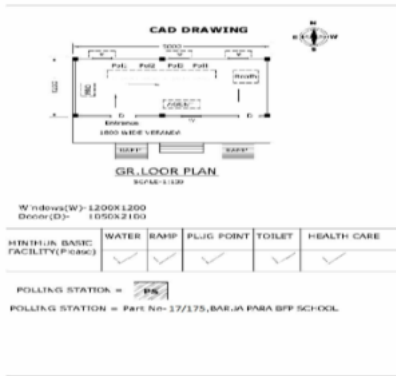

নির্বাচক নিবন্ধন আধিকারিকের স্বাক্ষর

Nazri Naksha

Google Map View

Polling Station Building Front View

Polling Station Front View

Cad View

Key MAP View

বিধানসভা নির্বাচনক্ষেত্রের নং, নাম : 17-জলপাইগুড়ি
ভাগ নং, নাম : 1-উত্তর বরুয়াপাড়া