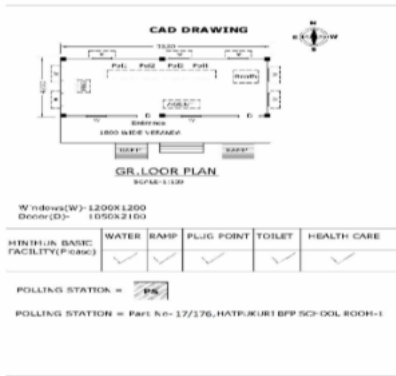

নির্বাচক নিবন্ধন আধিকারিকের স্বাক্ষর

Nazri Naksha

Google Map View

Polling Station Building Front View

Polling Station Front View

Cad View

Key MAP View

1 নাম : হাচেনা খাতুন স্বামীর নাম : তমিজদীন মহগা বাড়ির নং : n0022 বয়স : 64 লিঙ্গ : মহিলা	WB/03/020/306223	2 নাম : জাহিরুল হক পিতার নাম : তমিজদীন হক বাড়ির নং : n0022 বয়স : 36 লিঙ্গ : পুরুষ	NGW1549427	3 নাম : মশারুফ হোসেন পিতার নাম : তফিরদীন মহগা বাড়ির নং : n0023 বয়স : 63 লিঙ্গ : পুরুষ	WB/03/020/306258
4 নাম : মজিবর রহঃ পিতার নাম : মোজো বাড়ির নং : n0078 বয়স : 61 লিঙ্গ : পুরুষ	NGW2640878	5 নাম : ইউনুস হক পিতার নাম : পাহিরুল হক বাড়ির নং : n0039 বয়স : 30 লিঙ্গ : পুরুষ	NGW1832625	6 নাম : মোহাম্মদ আলমগীর পিতার নাম : ইব্রাহিম মহগা বাড়ির নং : এন0238 বয়স : 22 লিঙ্গ : পুরুষ	NGW2834968
7 নাম : হালিমা খাতুন স্বামীর নাম : ইব্রাহিম হোসেন বাড়ির নং : এন0037 বয়স : 26 লিঙ্গ : মহিলা	NGW2773331	8 নাম : রসিকুল হক পিতার নাম : পশু মহগা বাড়ির নং : n0077 বয়স : 46 লিঙ্গ : পুরুষ	KZC1284272	9 নাম : জাহানারা বেগম স্বামীর নাম : ময়নুদ্দিন মহগা বাড়ির নং : n0019 বয়স : 49 লিঙ্গ : মহিলা	WB/03/020/306833
10 নাম : ছলেমা খাতুন স্বামীর নাম : আলিমুল হক বাড়ির নং : n0020 বয়স : 57 লিঙ্গ : মহিলা	WB/03/020/306332	11 নাম : হাসিবুল হক পিতার নাম : উজ্জ্বল হক বাড়ির নং : n0022 বয়স : 41 লিঙ্গ : পুরুষ	KZC2378958	12 নাম : পহিরুল হক পিতার নাম : উজ্জ্বল হক বাড়ির নং : n0039 বয়স : 57 লিঙ্গ : পুরুষ	WB/03/020/306735
13 নাম : ফরিদা খাতুন স্বামীর নাম : মাসুদ রানা বাড়ির নং : এন0008 বয়স : 25 লিঙ্গ : মহিলা	NGW2785061	14 নাম : সপিউল আলম পিতার নাম : তবিবর রহমান বাড়ির নং : n0004 বয়স : 60 লিঙ্গ : পুরুষ	NGW2647121	15 নাম : নূর ইসলাম পিতার নাম : মশারুফ হোসেন বাড়ির নং : n0023 বয়স : 31 লিঙ্গ : পুরুষ	NGW1832377
16 নাম : রুমা পারভীন পিতার নাম : ইব্রাহিম মহাম্মদ বাড়ির নং : n0233 বয়স : 24 লিঙ্গ : মহিলা	NGW2624070	17 নাম : আবেদা খাতুন স্বামীর নাম : গফুর মহগা বাড়ির নং : n0042 বয়স : 65 লিঙ্গ : মহিলা	WB/03/020/306756	18 নাম : আয়ুব আলি পিতার নাম : মহঃআলী বাড়ির নং : n0082 বয়স : 51 লিঙ্গ : পুরুষ	NGW2512291
19 নাম : আজিমা খাতুন স্বামীর নাম : নবিউল বাড়ির নং : n0027 বয়স : 51 লিঙ্গ : মহিলা	NGW2461853	20 নাম : সাহানুর আলম পিতার নাম : রসিকুল হক বাড়ির নং : N0077 বয়স : 24 লিঙ্গ : পুরুষ	NGW2623890	21 নাম : সাপিয়া বেগুয়া স্বামীর নাম : অসিমদীন বাড়ির নং : n0076 বয়স : 77 লিঙ্গ : মহিলা	NGW2458222
22 নাম : অশিদুল হক পিতার নাম : মোঃ বাড়ির নং : n0118 বয়স : 37 লিঙ্গ : পুরুষ	NGW1549559	23 নাম : আমিনুর হক পিতার নাম : তজমল হক বাড়ির নং : n0039 বয়স : 37 লিঙ্গ : পুরুষ	KZC2765907	24 নাম : আলোমা খাতুন স্বামীর নাম : মোশারুফ হোসেন বাড়ির নং : n0047 বয়স : 52 লিঙ্গ : মহিলা	NGW2462174
25 নাম : হাপিজুল ইসলাম পিতার নাম : সবেদ আলি বাড়ির নং : n0091 বয়স : 50 লিঙ্গ : পুরুষ	NGW2510717	26 নাম : সাহিদা খাতুন স্বামীর নাম : আসরাফুল আলম বাড়ির নং : n0109 বয়স : 51 লিঙ্গ : মহিলা	NGW1549534	27 নাম : সেলিনা পারভীন পিতার নাম : সামিউল হোসেন বাড়ির নং : n0092 বয়স : 29 লিঙ্গ : মহিলা	NGW1949767
28 নাম : জিয়ারুল মহাম্মদ পিতার নাম : হোসেন মহাম্মদ বাড়ির নং : n0055 বয়স : 39 লিঙ্গ : পুরুষ	KZC2379774	29 নাম : আণ্ডাবুল আলম পিতার নাম : কবিরুদ্দিন মহাম্মদ বাড়ির নং : এন0092 বয়স : 47 লিঙ্গ : পুরুষ	KZC2119600	30 নাম : মকছেদুল মকসুদ পিতার নাম : ইমতিয়াজ রহমান বাড়ির নং : এন0048 বয়স : 24 লিঙ্গ : পুরুষ	NGW2765592