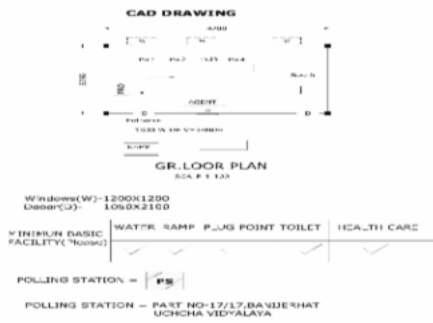

নির্বাচক নিবন্ধন আধিকারিকের স্বাক্ষর

Nazri Naksha

Google Map View

Polling Station Building Front View

Polling Station Front View

Cad View

Key MAP View

1 নাম : নিরঞ্জন রায় পিতার নাম: অতুল চন্দ্র রায় বাড়ির নং : N0083 বয়স : 24 লিঙ্গ : পুরুষ	NGW2589067 ফটো উপলব্ধ	2 নাম : পিনাকী রয় পিতার নাম: বিদেশ রয় বাড়ির নং : N0054 বয়স : 24 লিঙ্গ : পুরুষ	NGW2589042 ফটো উপলব্ধ	3 নাম : চন্দ্র রায় পিতার নাম: অমল্য রায় বাড়ির নং : n0006 বয়স : 32 লিঙ্গ : পুরুষ	NGW1517929 ফটো উপলব্ধ
4 নাম : সুরা রায় পিতার নাম: অমল্য রায় বাড়ির নং : n0006 বয়স : 28 লিঙ্গ : মহিলা	NGW1996545 ফটো উপলব্ধ	5 নাম : রাধারানি রায় স্বামীর নাম: অমল্য রায় বাড়ির নং : n0006 বয়স : 56 লিঙ্গ : মহিলা	NGW2321909 ফটো উপলব্ধ	6 নাম : অমল্য রায় পিতার নাম: তালেশ্বর রায় বাড়ির নং : n0006 বয়স : 71 লিঙ্গ : পুরুষ	NGW2321891 ফটো উপলব্ধ
7 নাম : দীপালী রায় পিতার নাম: অমল্য রায় বাড়ির নং : n0006 বয়স : 29 লিঙ্গ : মহিলা	NGW1996537 ফটো উপলব্ধ	8 নাম : লক্ষ্মী ঋষি স্বামীর নাম: পাশান্জু ঋষি বাড়ির নং : N0281 বয়স : 36 লিঙ্গ : মহিলা	NGW2588960 ফটো উপলব্ধ	9 নাম : প্রবীর পোদ্দার পিতার নাম: প্রফুল্ল পোদ্দার বাড়ির নং : n0047 বয়স : 46 লিঙ্গ : পুরুষ	MHX2269991 ফটো উপলব্ধ
10 নাম : রিঙ্কু পোদ্দার স্বামীর নাম: প্রবীর পোদ্দার বাড়ির নং : n0047 বয়স : 31 লিঙ্গ : মহিলা	NGW1771997 ফটো উপলব্ধ	11 নাম : প্রদীপকুমার পোদ্দার পিতার নাম: প্রফুল্লকুমার পোদ্দার বাড়ির নং : এন0045 বয়স : 49 লিঙ্গ : পুরুষ	WB/03/021/915329 ফটো উপলব্ধ	Q 12 নাম : সাগর পোদ্দার পিতার নাম: ভদ্র পোদ্দার বাড়ির নং : এন0227 বয়স : 24 লিঙ্গ : পুরুষ	NGW2720852 ফটো উপলব্ধ
Q 13 নাম : বিদ্যুৎ পোদ্দার পিতার নাম: বিষ্ণু পদ পোদ্দার বাড়ির নং : বয়স : 59 লিঙ্গ : পুরুষ	MHX3932290 ফটো উপলব্ধ	Q 14 নাম : বিপ্লব পোদ্দার পিতার নাম: বিষ্ণু পদ পোদ্দার বাড়ির নং : এন0045 বয়স : 38 লিঙ্গ : পুরুষ	NGW2680411 ফটো উপলব্ধ	Q 15 নাম : ভদ্র পোদ্দার পিতার নাম: বিষ্ণু পদ পোদ্দার বাড়ির নং : এন0041 বয়স : 66 লিঙ্গ : পুরুষ	XZD2802932 ফটো উপলব্ধ
16 নাম : মনোজিৎ পোদ্দার পিতার নাম: বিষ্ণু পদ পোদ্দার বাড়ির নং : এন0045 বয়স : 40 লিঙ্গ : পুরুষ	NGW1633304 ফটো উপলব্ধ	17 নাম : বিমলা রায় স্বামীর নাম: রাজেন্দ্র নাথ রায় বাড়ির নং : n0041 বয়স : 57 লিঙ্গ : মহিলা	WB/03/021/912040 ফটো উপলব্ধ	18 নাম : মনসা পোদ্দার স্বামীর নাম: প্রদীপ পোদ্দার বাড়ির নং : এন0045 বয়স : 43 লিঙ্গ : মহিলা	MHX3368917 ফটো উপলব্ধ
19 নাম : গীতারানী পোদ্দার স্বামীর নাম: প্রফুল্ল পোদ্দার বাড়ির নং : n0046 বয়স : 71 লিঙ্গ : মহিলা	NGW2375855 ফটো উপলব্ধ	Q 20 নাম : বিনতা পোদ্দার স্বামীর নাম: বিদ্যুৎ পোদ্দার বাড়ির নং : বয়স : 50 লিঙ্গ : মহিলা	NGW1633361 ফটো উপলব্ধ	Q 21 নাম : সঞ্জিত পোদ্দার পিতার নাম: বিষ্ণু পদ পোদ্দার বাড়ির নং : N0045 বয়স : 35 লিঙ্গ : পুরুষ	NGW2252518 ফটো উপলব্ধ
22 নাম : বিশ্বজিৎ পোদ্দার পিতার নাম: বিষ্ণু পদ পোদ্দার বাড়ির নং : n0045 বয়স : 42 লিঙ্গ : পুরুষ	NGW1996495 ফটো উপলব্ধ	Q 23 নাম : বিনয় পোদ্দার পিতার নাম: বিদ্যুৎ পোদ্দার বাড়ির নং : বয়স : 33 লিঙ্গ : পুরুষ	NGW1517903 ফটো উপলব্ধ	Q 24 নাম : অর্চনা (রায়) পোদ্দার স্বামীর নাম: বিশ্বজিৎ পোদ্দার বাড়ির নং : বয়স : 37 লিঙ্গ : মহিলা	NGW1996503 ফটো উপলব্ধ
25 নাম : গীতা রায় স্বামীর নাম: সুভাষ রায় বাড়ির নং : n0037 বয়স : 46 লিঙ্গ : মহিলা	MHX2307775 ফটো উপলব্ধ	26 নাম : নবনীতা রায় পিতার নাম: রবীন্দ্র নাথ রায় বাড়ির নং : এন0009 বয়স : 22 লিঙ্গ : মহিলা	NGW2771517 ফটো উপলব্ধ	27 নাম : মনসা রায় স্বামীর নাম: দিলীপ কুমার রায় বাড়ির নং : n0005 বয়স : 45 লিঙ্গ : মহিলা	MHX3366101 ফটো উপলব্ধ
28 নাম : নুপেন্দ্র নাথ রায় পিতার নাম: কালিচরণ রায় বাড়ির নং : n0007 বয়স : 39 লিঙ্গ : পুরুষ	MHX3367190 ফটো উপলব্ধ	29 নাম : অভিষেক রায় পিতার নাম: থিরেন্দ্র নাথ রায় বাড়ির নং : n0004 বয়স : 29 লিঙ্গ : পুরুষ	NGW1904168 ফটো উপলব্ধ	30 নাম : রুপক রায় পিতার নাম: ইন্দ্র রায় বাড়ির নং : n0002 বয়স : 32 লিঙ্গ : পুরুষ	NGW1633312 ফটো উপলব্ধ