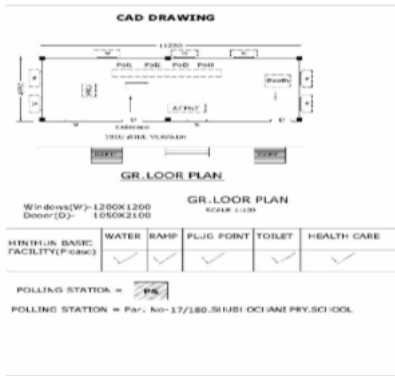

নির্বাচক নিবন্ধন আধিকারিকের স্বাক্ষর

Nazri Naksha

Google Map View

Polling Station Building Front View

Polling Station Front View

Cad View

Key MAP View

1 নাম : হাসিনুর আলম পিতার নাম : সুনাম আলি বাড়ির নং : এন0066 বয়স : 26 লিঙ্গ : পুরুষ	NGW2292431 ফটো উপলব্ধ	2 নাম : মহব্বত হুসেন পিতার নাম : জামিরুল ইসলাম বাড়ির নং : এন0075 বয়স : 22 লিঙ্গ : পুরুষ	NGW2774149 ফটো উপলব্ধ	3 নাম : বাহাদুর আলী পিতার নাম : ইলিয়াস রহমান বাড়ির নং : n0054 বয়স : 29 লিঙ্গ : পুরুষ	NGW1950807 ফটো উপলব্ধ
4 নাম : মমেনা খাতুন স্বামীর নাম : কাদেরুল ইসলাম বাড়ির নং : n0022 বয়স : 40 লিঙ্গ : মহিলা	NGW1551092 ফটো উপলব্ধ	5 নাম : সামিউল হক পিতার নাম : আজিজুল হক বাড়ির নং : এন0142 বয়স : 23 লিঙ্গ : পুরুষ	NGW2715340 ফটো উপলব্ধ	6 নাম : ইউনুজ আলী পিতার নাম : মজিবর বাড়ির নং : n0008 বয়স : 53 লিঙ্গ : পুরুষ	WB/03/020/312208 ফটো উপলব্ধ
7 নাম : বেগম নেছা স্বামীর নাম : ইলিয়াজ রহমান বাড়ির নং : n0054 বয়স : 52 লিঙ্গ : মহিলা	WB/03/020/312432 ফটো উপলব্ধ	8 নাম : ফাতেমা খাতুন স্বামীর নাম : রশিদুল হক বাড়ির নং : n0054 বয়স : 39 লিঙ্গ : মহিলা	NGW1691930 ফটো উপলব্ধ	9 নাম : জারজিস ইসলাম পিতার নাম : সবেদ আলী বাড়ির নং : নং048 বয়স : 26 লিঙ্গ : পুরুষ	NGW2274975 ফটো উপলব্ধ
10 নাম : রিপুল আলম পিতার নাম : এজিরুল হক বাড়ির নং : এন0047 বয়স : 23 লিঙ্গ : পুরুষ	NGW2699924 ফটো উপলব্ধ	11 নাম : আনোয়ার হোসেন পিতার নাম : ইছমাঈল হক বাড়ির নং : এন0002 বয়স : 25 লিঙ্গ : পুরুষ	NGW2274017 ফটো উপলব্ধ	12 নাম : ইব্রাহিম মহম্মদ পিতার নাম : মজিবর রহমান বাড়ির নং : n0001 বয়স : 63 লিঙ্গ : পুরুষ	WB/03/020/306602 ফটো উপলব্ধ
13 নাম : রসিমা দীন পিতার নাম : হোমেরাত আলী বাড়ির নং : n0054 বয়স : 53 লিঙ্গ : পুরুষ	NGW2377737 ফটো উপলব্ধ	14 নাম : আহেদা খাতুন স্বামীর নাম : সনমান আলি বাড়ির নং : n0068 বয়স : 55 লিঙ্গ : মহিলা	NGW2560472 ফটো উপলব্ধ	15 নাম : হাসিনুর আলম পিতার নাম : হামিদুল ইসলাম বাড়ির নং : এন0060 বয়স : 22 লিঙ্গ : পুরুষ	NGW2842896 ফটো উপলব্ধ
16 নাম : আজিদা খাতুন স্বামীর নাম : অলিয়ার রহমান বাড়ির নং : n0055 বয়স : 53 লিঙ্গ : মহিলা	WB/03/020/312281 ফটো উপলব্ধ	17 নাম : সেলিম আশরাফ পিতার নাম : আহিউদ্দিন বাড়ির নং : এন0065 বয়স : 21 লিঙ্গ : পুরুষ	NGW2842995 ফটো উপলব্ধ	18 নাম : আতাউর রহমান পিতার নাম : সামসুল হাদী বাড়ির নং : এন0199 বয়স : 63 লিঙ্গ : পুরুষ	KZC2647170 ফটো উপলব্ধ
19 নাম : অলিয়ার রহমান পিতার নাম : মঙ্গল মহাম্মদ বাড়ির নং : n0055 বয়স : 62 লিঙ্গ : পুরুষ	WB/03/020/312562 ফটো উপলব্ধ	20 নাম : মতালেব আলম পিতার নাম : মুন্সের আলি বাড়ির নং : এন0070 বয়স : 29 লিঙ্গ : পুরুষ	NGW2292092 ফটো উপলব্ধ	21 নাম : ইয়াছিন আলি পিতার নাম : রুজব আলী বাড়ির নং : এন0066 বয়স : 25 লিঙ্গ : পুরুষ	NGW2292035 ফটো উপলব্ধ
22 নাম : নাছিয়া খাতুন স্বামীর নাম : অছাহাক আলি বাড়ির নং : n0005 বয়স : 61 লিঙ্গ : মহিলা	NGW2529113 ফটো উপলব্ধ	23 নাম : সাকিল আলম পিতার নাম : মতিয়ার রহমান বাড়ির নং : এন0010 বয়স : 21 লিঙ্গ : পুরুষ	NGW2814804 ফটো উপলব্ধ	24 নাম : জাফর আলি পিতার নাম : রুজব আলি বাড়ির নং : এন0066 বয়স : 21 লিঙ্গ : পুরুষ	NGW2843001 ফটো উপলব্ধ
25 নাম : সেখ সয়েক আলম পিতার নাম : সুনাম আলি বাড়ির নং : এন0068 বয়স : 21 লিঙ্গ : পুরুষ	NGW2843019 ফটো উপলব্ধ	26 নাম : আনোয়ার হুসেন পিতার নাম : আবগর আলি বাড়ির নং : এন0051 বয়স : 29 লিঙ্গ : পুরুষ	NGW2699858 ফটো উপলব্ধ	27 নাম : আমিনুর ইসলাম পিতার নাম : জাফিজুদ্দিন বাড়ির নং : n0051 বয়স : 37 লিঙ্গ : পুরুষ	NGW1834845 ফটো উপলব্ধ
28 নাম : মোতালেপ হুসেন পিতার নাম : এছমাঈল হক বাড়ির নং : n0002 বয়স : 29 লিঙ্গ : পুরুষ	NGW1950864 ফটো উপলব্ধ	29 নাম : মছলেম হুসেন পিতার নাম : হাসিরুদ্দিন বাড়ির নং : এন0071 বয়স : 62 লিঙ্গ : পুরুষ	NGW2821353 ফটো উপলব্ধ	30 নাম : সোনাবুত্রা হক পিতার নাম : উম্মেদুদ্দিন মছঃ বাড়ির নং : এন0048 বয়স : 29 লিঙ্গ : পুরুষ	NGW1949775 ফটো উপলব্ধ