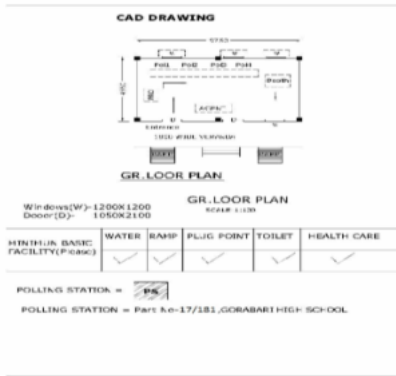

নির্বাচক নিবন্ধন আধিকারিকের স্বাক্ষর

Nazri Naksha

Google Map View

Polling Station Building Front View

Polling Station Front View

Cad View

Key MAP View

1 নাম : এহিদার আলম পিতার নাম : ময়জউদ্দীন মহি বাড়ির নং : n0027 বয়স : 37 লিঙ্গ : পুরুষ	NGW0797449 ফটো উপলব্ধ	2 নাম : তঞ্জিনা খাতুন স্বামীর নাম : এহিদার আলম বাড়ির নং : n0027 বয়স : 38 লিঙ্গ : মহিলা	NGW1692532 ফটো উপলব্ধ	3 নাম : সাহুল আলম পিতার নাম : নাছাপ আলী বাড়ির নং : এন0027 বয়স : 24 লিঙ্গ : পুরুষ	NGW2750347 ফটো উপলব্ধ
4 নাম : নছপ আলী পিতার নাম : কমিরুল হক বাড়ির নং : n0027 বয়স : 58 লিঙ্গ : পুরুষ	WB/03/020/312164 ফটো উপলব্ধ	5 নাম : জাহানারা খাতুন স্বামীর নাম : অবিজল হক বাড়ির নং : n0245 বয়স : 38 লিঙ্গ : মহিলা	NGW1835784 ফটো উপলব্ধ	6 নাম : গুণি অধিকারী পিতার নাম : ভূপতি অধিকারী বাড়ির নং : n0006 বয়স : 26 লিঙ্গ : পুরুষ	NGW2175925 ফটো উপলব্ধ
7 নাম : জ্যোতিষ অধিকারী পিতার নাম : কেরেন্দ্রনাথ অধিকারী বাড়ির নং : n0007 বয়স : 50 লিঙ্গ : পুরুষ	WB/03/020/315247 ফটো উপলব্ধ	8 নাম : কমলা অধিকারী স্বামীর নাম : ভূপতি অধিকারী বাড়ির নং : n0006 বয়স : 47 লিঙ্গ : মহিলা	KZC1284355 ফটো উপলব্ধ	9 নাম : দক্ষরাম অধিকারী পিতার নাম : ভূপতি অধিকারী বাড়ির নং : এন0006 বয়স : 24 লিঙ্গ : পুরুষ	NGW2700540 ফটো উপলব্ধ
10 নাম : যশোমতী অধিকারী পিতার নাম : ভূপতি অধিকারী বাড়ির নং : n0006 বয়স : 29 লিঙ্গ : মহিলা	NGW2176048 ফটো উপলব্ধ	11 নাম : কমল অধিকারী পিতার নাম : সুরেন্দ্রনাথ অধিকারী বাড়ির নং : n0006 বয়স : 47 লিঙ্গ : পুরুষ	KZC1284348 ফটো উপলব্ধ	12 নাম : ভূপতি অধিকারী পিতার নাম : সুরেন্দ্রনাথ অধিকারী বাড়ির নং : n0006 বয়স : 52 লিঙ্গ : পুরুষ	WB/03/020/315022 ফটো উপলব্ধ
13 নাম : সুমিত্রা অধিকারী স্বামীর নাম : কেরেন্দ্রনাথ অধিকারী বাড়ির নং : n0007 বয়স : 69 লিঙ্গ : মহিলা	NGW2343333 ফটো উপলব্ধ	14 নাম : দিল্লী রায় (অধিকারী) স্বামীর নাম : পবিত্র অধিকারী বাড়ির নং : n0006 বয়স : 44 লিঙ্গ : মহিলা	KZC2530228 ফটো উপলব্ধ	15 নাম : পবিত্র অধিকারী পিতার নাম : সুরেন্দ্রনাথ অধিকারী বাড়ির নং : n0006 বয়স : 42 লিঙ্গ : পুরুষ	KZC2383685 ফটো উপলব্ধ
16 নাম : কফিলা খাতুন স্বামীর নাম : নছপ আলী বাড়ির নং : n0006 বয়স : 53 লিঙ্গ : মহিলা	WB/03/020/312589 ফটো উপলব্ধ	17 নাম : ফুলমতি অধিকারী স্বামীর নাম : সুরেন্দ্রনাথ অধিকারী বাড়ির নং : n0006 বয়স : 71 লিঙ্গ : মহিলা	WB/03/020/315240 ফটো উপলব্ধ	18 নাম : ধৃতি রায় পিতার নাম : ধনুভূশন রায় বাড়ির নং : এন0081 বয়স : 23 লিঙ্গ : মহিলা	NGW2747681 ফটো উপলব্ধ
19 নাম : জয়ন্তী রায় স্বামীর নাম : বিমল রায় বাড়ির নং : n0029 বয়স : 50 লিঙ্গ : মহিলা	WB/03/020/315234 ফটো উপলব্ধ	20 নাম : বিধান রায় পিতার নাম : রাধারাম রায় বাড়ির নং : n0014 বয়স : 71 লিঙ্গ : পুরুষ	WB/03/020/315017 ফটো উপলব্ধ	21 নাম : পিন্টু রায় পিতার নাম : হরেন্দ্র নাথ রায় বাড়ির নং : n0013 বয়স : 41 লিঙ্গ : পুরুষ	KZC2767614 ফটো উপলব্ধ
22 নাম : মুক্তা সরকার রায় স্বামীর নাম : শুভঙ্কর রায় বাড়ির নং : এন0029 বয়স : 28 লিঙ্গ : মহিলা	NGW2700268 ফটো উপলব্ধ	23 নাম : আরতী রায় স্বামীর নাম : মানবেন্দ্র নাথ রায় বাড়ির নং : n0017 বয়স : 47 লিঙ্গ : মহিলা	KZC2383701 ফটো উপলব্ধ	24 নাম : মানবেন্দ্রনাথ রায় পিতার নাম : বিপিনচন্দ্র রায় বাড়ির নং : n0017 বয়স : 48 লিঙ্গ : পুরুষ	WB/03/020/315611 ফটো উপলব্ধ
25 নাম : মিনতি রায় স্বামীর নাম : তুষার কান্তি রায় বাড়ির নং : n0017 বয়স : 51 লিঙ্গ : মহিলা	NGW2426609 ফটো উপলব্ধ	26 নাম : তুষার কান্তি রায় পিতার নাম : বিপিন চন্দ্র রায় বাড়ির নং : n0017 বয়স : 51 লিঙ্গ : পুরুষ	NGW2426591 ফটো উপলব্ধ	27 নাম : সৌভিক রায় পিতার নাম : মানবেন্দ্র নাথ রায় বাড়ির নং : এন0017 বয়স : 21 লিঙ্গ : পুরুষ	NGW2838613 ফটো উপলব্ধ
28 নাম : অচিন্ত রায় পিতার নাম : গৌন রায় বাড়ির নং : n0012 বয়স : 31 লিঙ্গ : পুরুষ	NGW1835826 ফটো উপলব্ধ	29 নাম : বাবলী রায় স্বামীর নাম : মানিক চন্দ্র রায় বাড়ির নং : n0009 বয়স : 34 লিঙ্গ : মহিলা	NGW1551589 ফটো উপলব্ধ	30 নাম : পুষ্প রায় স্বামীর নাম : তডিৎ রায় বাড়ির নং : n0247 বয়স : 31 লিঙ্গ : মহিলা	NGW1625847 ফটো উপলব্ধ