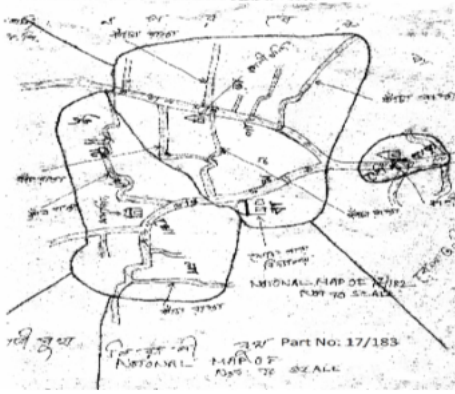

Nazri Naksha