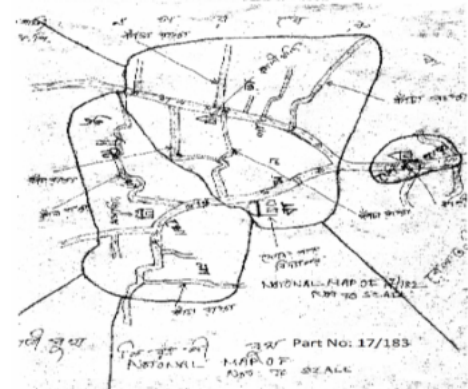

Key MAP View