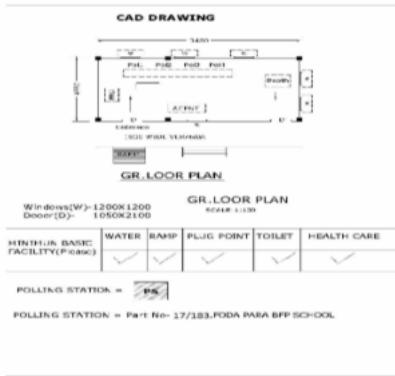

নির্বাচক নিবন্ধন আধিকারিকের স্বাক্ষর

Nazri Naksha

Google Map View

Polling Station Building Front View

Polling Station Front View

Cad View

Key MAP View

1 নাম : মতিজান খাতুন স্বামীর নাম : মজিদুল ইসলাম বাড়ির নং : n0048 বয়স : 63 লিঙ্গ : মহিলা	NGW2452464 ফটো উপলব্ধ	2 নাম : সপিয়া খাতুন স্বামীর নাম : নুরমেন আলী বাড়ির নং : n0076 বয়স : 44 লিঙ্গ : মহিলা	KZC2530756 ফটো উপলব্ধ	3 নাম : রমজান আলি মায়ের নাম : অমিলা খাতুন বাড়ির নং : এন0026 বয়স : 28 লিঙ্গ : পুরুষ	NGW2700276 ফটো উপলব্ধ
4 নাম : মতাহার হুসেন পিতার নাম : হামিদার রহমান বাড়ির নং : n0077 বয়স : 43 লিঙ্গ : পুরুষ	KZC2385201 ফটো উপলব্ধ	5 নাম : লতিফা খাতুন স্বামীর নাম : নুরউল হক বাড়ির নং : n0093 বয়স : 42 লিঙ্গ : মহিলা	KZC2385169 ফটো উপলব্ধ	6 নাম : তফিলউদ্দিন আহা পিতার নাম : অবিজদিন বাড়ির নং : n0044 বয়স : 56 লিঙ্গ : পুরুষ	NGW2452738 ফটো উপলব্ধ
7 নাম : মাহাতাপ আলী পিতার নাম : মফিজুল হক বাড়ির নং : n0063 বয়স : 35 লিঙ্গ : পুরুষ	NGW1355791 ফটো উপলব্ধ	8 নাম : মফিজা খাতুন স্বামীর নাম : আশাতার আহা বাড়ির নং : n0056 বয়স : 59 লিঙ্গ : মহিলা	NGW2453447 ফটো উপলব্ধ	9 নাম : হামিদার রহমান পিতার নাম : কসির উদ্দিন বাড়ির নং : n0077 বয়স : 69 লিঙ্গ : পুরুষ	WB/03/020/318532 ফটো উপলব্ধ
10 নাম : বানু বেগম স্বামীর নাম : আফিজ হোসেন বাড়ির নং : n0070 বয়স : 31 লিঙ্গ : মহিলা	NGW1836980 ফটো উপলব্ধ	11 নাম : আফিজুল হক পিতার নাম : আহিয়ার রহমান বাড়ির নং : n0081 বয়স : 33 লিঙ্গ : পুরুষ	NGW1885011 ফটো উপলব্ধ	12 নাম : দুলু মহম্মদ পিতার নাম : নজরুল ইসলাম বাড়ির নং : n0087 বয়স : 41 লিঙ্গ : পুরুষ	KZC2713063 ফটো উপলব্ধ
13 নাম : সাহেনা খাতুন স্বামীর নাম : মনজাজুল হক বাড়ির নং : n0209 বয়স : 37 লিঙ্গ : মহিলা	MHX4137071 ফটো উপলব্ধ	14 নাম : আনাকুল ইসলাম পিতার নাম : মজিদুল ইসলাম বাড়ির নং : n0048 বয়স : 32 লিঙ্গ : পুরুষ	NGW1693845 ফটো উপলব্ধ	15 নাম : নুরুমান আলী পিতার নাম : আলিউল হক বাড়ির নং : n0076 বয়স : 47 লিঙ্গ : পুরুষ	KZC1315233 ফটো উপলব্ধ
16 নাম : ওয়াসিম আক্রাম পিতার নাম : নবীউল হক বাড়ির নং : নং093 বয়স : 24 লিঙ্গ : পুরুষ	NGW2627792 ফটো উপলব্ধ	17 নাম : মেরাজুন পারভীন পিতার নাম : সপিউল ইসলাম বাড়ির নং : এন0034 বয়স : 23 লিঙ্গ : মহিলা	NGW2700292 ফটো উপলব্ধ	18 নাম : জয়নব নেহার পিতার নাম : তফিজউদ্দিন আলম বাড়ির নং : ভুটিয়া খোলা বয়স : 43 লিঙ্গ : মহিলা	KZC1369156 ফটো উপলব্ধ
19 নাম : আজিমা খাতুন স্বামীর নাম : জাহিরুল ইসলাম বাড়ির নং : এন0088 বয়স : 30 লিঙ্গ : মহিলা	NGW2744183 ফটো উপলব্ধ	20 নাম : মর্জিনা বেওয়া স্বামীর নাম : রফিকুল হক বাড়ির নং : n0066 বয়স : 73 লিঙ্গ : মহিলা	WB/03/020/318865 ফটো উপলব্ধ	21 নাম : হাচেনা খাতুন স্বামীর নাম : মজিদ হক বাড়ির নং : n0066 বয়স : 35 লিঙ্গ : মহিলা	NGW1551977 ফটো উপলব্ধ
22 নাম : নূর আলম পিতার নাম : আলিয়ার রহমান বাড়ির নং : n0064 বয়স : 38 লিঙ্গ : পুরুষ	NGW1293992 ফটো উপলব্ধ	23 নাম : শুকুর উল্লাহ আহা পিতার নাম : জালালউদ্দিন বাড়ির নং : n0007 বয়স : 55 লিঙ্গ : পুরুষ	WB/03/020/318029 ফটো উপলব্ধ	24 নাম : আলিয়ার রহমান পিতার নাম : সেরাজুল হক বাড়ির নং : n0064 বয়স : 61 লিঙ্গ : পুরুষ	WB/03/020/318799 ফটো উপলব্ধ
25 নাম : সুনিলা রায় পিতার নাম : হরেন রায় বাড়ির নং : এন0085 বয়স : 24 লিঙ্গ : পুরুষ	NGW2649747 ফটো উপলব্ধ	26 নাম : আকলিমা খাতুন স্বামীর নাম : শুকুর উল্লাহ আহা বাড়ির নং : n0007 বয়স : 49 লিঙ্গ : মহিলা	WB/03/020/318323 ফটো উপলব্ধ	27 নাম : রবি রহমান পিতার নাম : আমির হোসেন বাড়ির নং : n0075 বয়স : 40 লিঙ্গ : পুরুষ	NGW1693910 ফটো উপলব্ধ
28 নাম : রাহুল আলী পিতার নাম : মজিদুল হক বাড়ির নং : এন0066 বয়স : 24 লিঙ্গ : পুরুষ	NGW2700425 ফটো উপলব্ধ	29 নাম : আনাকুল হক পিতার নাম : সপিউল হক বাড়ির নং : n0093 বয়স : 43 লিঙ্গ : পুরুষ	KZC2385151 ফটো উপলব্ধ	30 নাম : নূরজাবান হক পিতার নাম : জাহির উদ্দিন বাড়ির নং : n0027 বয়স : 42 লিঙ্গ : পুরুষ	NGW0805945 ফটো উপলব্ধ