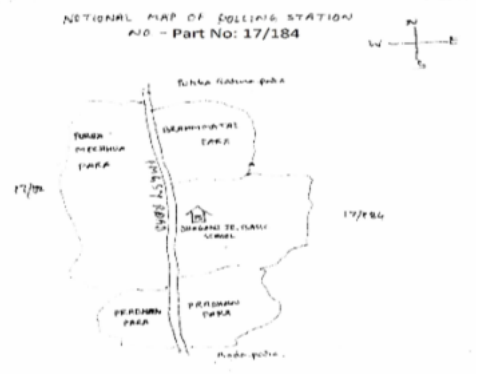

Key MAP View