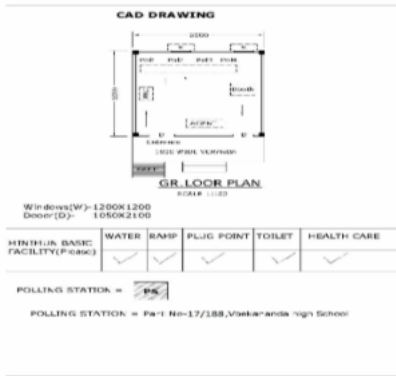

নির্বাচক নিবন্ধন আধিকারিকের স্বাক্ষর

Nazri Naksha

Google Map View

Polling Station Building Front View

Polling Station Front View

Cad View

Key MAP View

1 নাম : অফিয়াখাতুন স্বামীর নাম: মশিবর রহমান বাড়ির নং : n0321 বয়স : 56 লিঙ্গ : মহিলা	KZC1316264 ফটো উপলব্ধ	2 নাম : মশিবর রহমান পিতার নাম: আহামুদ্দীন বাড়ির নং : এন0323 বয়স : 66 লিঙ্গ : পুরুষ	NGW2819647 ফটো উপলব্ধ	3 নাম : পিনু অধিকারী পিতার নাম: কলিন অধিকারী বাড়ির নং : n0322 বয়স : 29 লিঙ্গ : পুরুষ	NGW1953645 ফটো উপলব্ধ
4 নাম : বিশ্বজিৎ অধিকারী পিতার নাম: কলিন অধিকারী বাড়ির নং : n0322 বয়স : 28 লিঙ্গ : পুরুষ	NGW2223394 ফটো উপলব্ধ	5 নাম : কলিন অধিকারী পিতার নাম: সত্যেন অধিকারী বাড়ির নং : n0322 বয়স : 55 লিঙ্গ : পুরুষ	KZC1370824 ফটো উপলব্ধ	6 নাম : নিয়তি অধিকারী(রায়) স্বামীর নাম: কলিন অধিকারী বাড়ির নং : n0320 বয়স : 40 লিঙ্গ : মহিলা	NGW1711993 ফটো উপলব্ধ
7 নাম : কাঞ্চন উড়াও স্বামীর নাম: সহদেব উড়াও বাড়ির নং : n0010 বয়স : 53 লিঙ্গ : মহিলা	WB/03/020/330545 ফটো উপলব্ধ	8 নাম : অনুবালা উড়াও স্বামীর নাম: রামচরণ উড়াও বাড়ির নং : n0049 বয়স : 65 লিঙ্গ : মহিলা	WB/03/020/330544 ফটো উপলব্ধ	9 নাম : রমেশ ওড়াও পিতার নাম: সহদেব ওড়াও বাড়ির নং : n0010 বয়স : 28 লিঙ্গ : পুরুষ	NGW2053767 ফটো উপলব্ধ
10 নাম : সুরমি উড়াও স্বামীর নাম: সীতারাম উড়াও বাড়ির নং : n0009 বয়স : 57 লিঙ্গ : মহিলা	WB/03/020/330587 ফটো উপলব্ধ	11 নাম : প্রদীপ উড়াও পিতার নাম: হরি উড়াও বাড়ির নং : n0010 বয়স : 43 লিঙ্গ : পুরুষ	KZC2128197 ফটো উপলব্ধ	12 নাম : সহদেব উড়াও পিতার নাম: সোমা উড়াও বাড়ির নং : n0010 বয়স : 59 লিঙ্গ : পুরুষ	WB/03/020/330550 ফটো উপলব্ধ
13 নাম : তৃপ্তি ভগত(উরাও) স্বামীর নাম: অতুল উরাও বাড়ির নং : n0009 বয়স : 31 লিঙ্গ : মহিলা	NGW1839166 ফটো উপলব্ধ	14 নাম : অতুল উড়াও পিতার নাম: সীতারাম উড়াও বাড়ির নং : n0009 বয়স : 42 লিঙ্গ : পুরুষ	KZC2128213 ফটো উপলব্ধ	15 নাম : রেখা উড়াও স্বামীর নাম: তাপস রায় বাড়ির নং : n0010 বয়স : 30 লিঙ্গ : মহিলা	NGW1839224 ফটো উপলব্ধ
16 নাম : হারাধন কর পিতার নাম: নৃপেন্দ্র নাথ কর বাড়ির নং : n0064 বয়স : 41 লিঙ্গ : পুরুষ	KZC2427540 ফটো উপলব্ধ	17 নাম : কৃষ্ণা কর (দত্ত) স্বামীর নাম: হারাধন কর বাড়ির নং : n0064 বয়স : 46 লিঙ্গ : মহিলা	GBM2288504 ফটো উপলব্ধ	18 নাম : গুরুবালা কষ্য স্বামীর নাম: গোবিন্দ কষ্য বাড়ির নং : n0051 বয়স : 51 লিঙ্গ : মহিলা	KZC2648640 ফটো উপলব্ধ
19 নাম : সঞ্জয় কৈস্যা পিতার নাম: আসিনাথ কৈস্যা বাড়ির নং : n0057 বয়স : 24 লিঙ্গ : পুরুষ	NGW2630986 ফটো উপলব্ধ	20 নাম : ঝিলন রায় (কস্যা) স্বামীর নাম: সাকালু রায় বাড়ির নং : এন0048 বয়স : 36 লিঙ্গ : মহিলা	NGW1250729 ফটো উপলব্ধ	21 নাম : তাপসী রায় পিতার নাম: নৃপেন রায় বাড়ির নং : এন0051 বয়স : 32 লিঙ্গ : মহিলা	NGW1721133 ফটো উপলব্ধ
22 নাম : বাসুদেব কস্যা পিতার নাম: সাতানু কস্যা বাড়ির নং : n0048 বয়স : 41 লিঙ্গ : পুরুষ	KZC2389138 ফটো উপলব্ধ	23 নাম : সম্পা কৈস্যা বর্মন স্বামীর নাম: কলিন বর্মন বাড়ির নং : n0057 বয়স : 31 লিঙ্গ : মহিলা	NGW2053759 ফটো উপলব্ধ	24 নাম : বাসন্তী কষ্য স্বামীর নাম: সাতানু কষ্য বাড়ির নং : n0048 বয়স : 63 লিঙ্গ : মহিলা	WB/03/020/330417 ফটো উপলব্ধ
25 নাম : সুধন কষ্য পিতার নাম: সাতানু কষ্য বাড়ির নং : n0048 বয়স : 36 লিঙ্গ : পুরুষ	NGW1244979 ফটো উপলব্ধ	26 নাম : বর্নালী কষ্য স্বামীর নাম: পাথিরাম কষ্য বাড়ির নং : n0048 বয়স : 39 লিঙ্গ : মহিলা	NGW1244987 ফটো উপলব্ধ	27 নাম : রবিন কৈস্যা পিতার নাম: সুশীল কষ্য বাড়ির নং : n0053 বয়স : 69 লিঙ্গ : পুরুষ	NGW2879831 ফটো উপলব্ধ
28 নাম : শুভঙ্কর কৈস্যা পিতার নাম: বীরেন কৈস্যা বাড়ির নং : n0056 বয়স : 26 লিঙ্গ : পুরুষ	NGW2630739 ফটো উপলব্ধ	29 নাম : পাল্লু কৈস্যা পিতার নাম: পাথিরাম কৈস্যা বাড়ির নং : এন0048 বয়স : 24 লিঙ্গ : পুরুষ	NGW2757896 ফটো উপলব্ধ	30 নাম : ভারতী কষ্য স্বামীর নাম: আশিনাথ কষ্য বাড়ির নং : n0057 বয়স : 59 লিঙ্গ : মহিলা	KZC1313709 ফটো উপলব্ধ