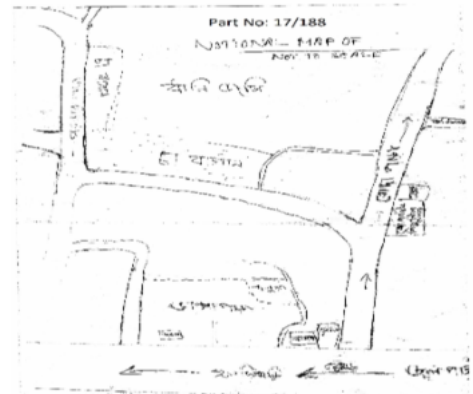

নির্বাচক নিবন্ধন আধিকারিকের স্বাক্ষর

Nazri Naksha

Google Map View

Polling Station Building Front View

Polling Station Front View

Cad View

Key MAP View

1 নাম : অফিয়াখাতুন স্বামীর নাম: মশিবর রহমান বাড়ির নং : n0321 বয়স : 56 লিঙ্গ : মহিলা	KZC1316264 ফটো উপলব্ধ	2 নাম : মশিবর রহমান পিতার নাম: আহামুদ্দীন বাড়ির নং : এন0323 বয়স : 66 লিঙ্গ : পুরুষ	NGW2819647 ফটো উপলব্ধ	3 নাম : পিনু অধিকারী পিতার নাম: কলিন অধিকারী বাড়ির নং : n0322 বয়স : 29 লিঙ্গ : পুরুষ	NGW1953645 ফটো উপলব্ধ
4 নাম : বিশ্বজিৎ অধিকারী পিতার নাম: কলিন অধিকারী বাড়ির নং : n0322 বয়স : 28 লিঙ্গ : পুরুষ	NGW2223394 ফটো উপলব্ধ	5 নাম : কলিন অধিকারী পিতার নাম: সত্যেন অধিকারী বাড়ির নং : n0322 বয়স : 55 লিঙ্গ : পুরুষ	KZC1370824 ফটো উপলব্ধ	6 নাম : নিয়তি অধিকারী(রায়) স্বামীর নাম: কলিন অধিকারী বাড়ির নং : n0320 বয়স : 40 লিঙ্গ : মহিলা	NGW1711993 ফটো উপলব্ধ
7 নাম : কাঞ্চন উড়াও স্বামীর নাম: সহদেব উড়াও বাড়ির নং : n0010 বয়স : 53 লিঙ্গ : মহিলা	WB/03/020/330545 ফটো উপলব্ধ	8 নাম : অনুবালা উড়াও স্বামীর নাম: রামচরণ উড়াও বাড়ির নং : n0049 বয়স : 65 লিঙ্গ : মহিলা	WB/03/020/330544 ফটো উপলব্ধ	9 নাম : রমেশ ওড়াও পিতার নাম: সহদেব ওড়াও বাড়ির নং : n0010 বয়স : 28 লিঙ্গ : পুরুষ	NGW2053767 ফটো উপলব্ধ
10 নাম : সুরমি উড়াও স্বামীর নাম: সীতারাম উড়াও বাড়ির নং : n0009 বয়স : 57 লিঙ্গ : মহিলা	WB/03/020/330587 ফটো উপলব্ধ	11 নাম : প্রদীপ উড়াও পিতার নাম: হরি উড়াও বাড়ির নং : n0010 বয়স : 43 লিঙ্গ : পুরুষ	KZC2128197 ফটো উপলব্ধ	12 নাম : সহদেব উড়াও পিতার নাম: সোমা উড়াও বাড়ির নং : n0010 বয়স : 59 লিঙ্গ : পুরুষ	WB/03/020/330550 ফটো উপলব্ধ
13 নাম : তৃপ্তি ভগত(উরাও) স্বামীর নাম: অতুল উরাও বাড়ির নং : n0009 বয়স : 31 লিঙ্গ : মহিলা	NGW1839166 ফটো উপলব্ধ	14 নাম : অতুল উড়াও পিতার নাম: সীতারাম উড়াও বাড়ির নং : n0009 বয়স : 42 লিঙ্গ : পুরুষ	KZC2128213 ফটো উপলব্ধ	15 নাম : রেখা উড়াও স্বামীর নাম: তাপস রায় বাড়ির নং : n0010 বয়স : 30 লিঙ্গ : মহিলা	NGW1839224 ফটো উপলব্ধ
16 নাম : হারাধন কর পিতার নাম: নৃপেন্দ্র নাথ কর বাড়ির নং : n0064 বয়স : 41 লিঙ্গ : পুরুষ	KZC2427540 ফটো উপলব্ধ	17 নাম : কৃষ্ণা কর (দত্ত) স্বামীর নাম: হারাধন কর বাড়ির নং : n0064 বয়স : 46 লিঙ্গ : মহিলা	GBM2288504 ফটো উপলব্ধ	18 নাম : গুরুবালা কষ্য স্বামীর নাম: গোবিন্দ কষ্য বাড়ির নং : n0051 বয়স : 51 লিঙ্গ : মহিলা	KZC2648640 ফটো উপলব্ধ
19 নাম : সঞ্জয় কৈস্যা পিতার নাম: আসিনাথ কৈস্যা বাড়ির নং : n0057 বয়স : 24 লিঙ্গ : পুরুষ	NGW2630986 ফটো উপলব্ধ	20 নাম : ঝিলন রায় (কস্যা) স্বামীর নাম: সাকালু রায় বাড়ির নং : এন0048 বয়স : 36 লিঙ্গ : মহিলা	NGW1250729 ফটো উপলব্ধ	21 নাম : তাপসী রায় পিতার নাম: নৃপেন রায় বাড়ির নং : এন0051 বয়স : 32 লিঙ্গ : মহিলা	NGW1721133 ফটো উপলব্ধ
22 নাম : বাসুদেব কস্যা পিতার নাম: সাতানু কস্যা বাড়ির নং : n0048 বয়স : 41 লিঙ্গ : পুরুষ	KZC2389138 ফটো উপলব্ধ	23 নাম : সম্পা কৈস্যা বর্মন স্বামীর নাম: কলিন বর্মন বাড়ির নং : n0057 বয়স : 31 লিঙ্গ : মহিলা	NGW2053759 ফটো উপলব্ধ	24 নাম : বাসন্তী কষ্য স্বামীর নাম: সাতানু কষ্য বাড়ির নং : n0048 বয়স : 63 লিঙ্গ : মহিলা	WB/03/020/330417 ফটো উপলব্ধ
25 নাম : সুধন কষ্য পিতার নাম: সাতানু কষ্য বাড়ির নং : n0048 বয়স : 36 লিঙ্গ : পুরুষ	NGW1244979 ফটো উপলব্ধ	26 নাম : বর্নালী কষ্য স্বামীর নাম: পাথিরাম কষ্য বাড়ির নং : n0048 বয়স : 39 লিঙ্গ : মহিলা	NGW1244987 ফটো উপলব্ধ	27 নাম : রবিন কৈস্যা পিতার নাম: সুশীল কষ্য বাড়ির নং : n0053 বয়স : 69 লিঙ্গ : পুরুষ	NGW2879831 ফটো উপলব্ধ
28 নাম : শুভঙ্কর কৈস্যা পিতার নাম: বীরেন কৈস্যা বাড়ির নং : n0056 বয়স : 26 লিঙ্গ : পুরুষ	NGW2630739 ফটো উপলব্ধ	29 নাম : পাল্লু কৈস্যা পিতার নাম: পাথিরাম কৈস্যা বাড়ির নং : এন0048 বয়স : 24 লিঙ্গ : পুরুষ	NGW2757896 ফটো উপলব্ধ	30 নাম : ভারতী কষ্য স্বামীর নাম: আশিনাথ কষ্য বাড়ির নং : n0057 বয়স : 59 লিঙ্গ : মহিলা	KZC1313709 ফটো উপলব্ধ