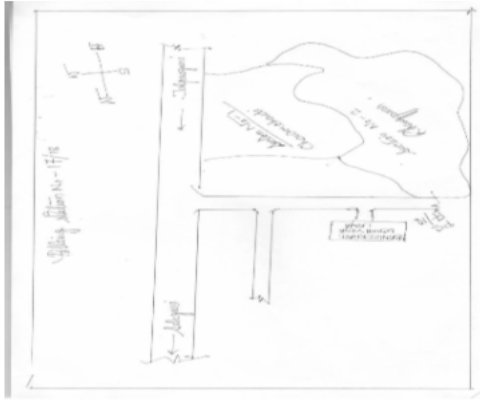

Nazri Naksha