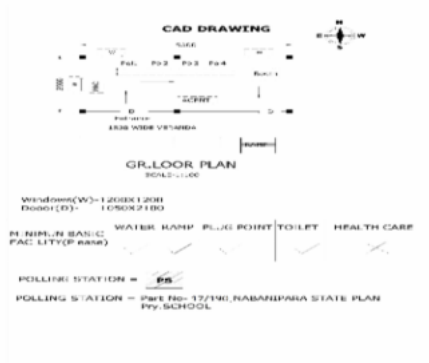

নির্বাচক নিবন্ধন আধিকারিকের স্বাক্ষর

Nazri Naksha

Google Map View

Polling Station Building Front View

Polling Station Front View

Cad View

Key MAP View

বিধানসভা নির্বাচনক্ষেত্রের নং, নাম : 17-জলপাইগুড়ি  
ভাগ নং, নাম : 1-সরকার পাড়া (উত্তরাংশ)