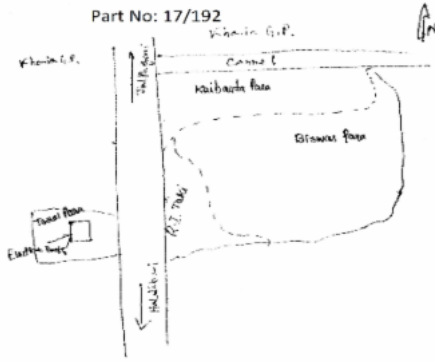

Nazri Naksha