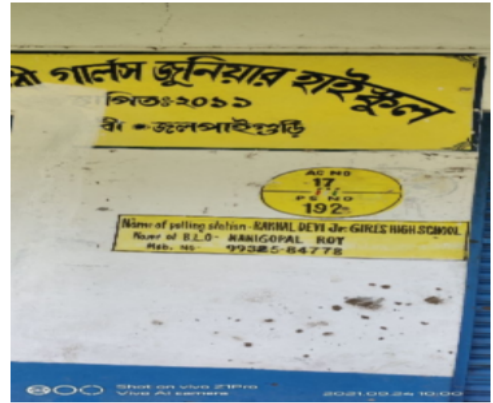

নির্বাচক নিবন্ধন আধিকারিকের স্বাক্ষর

Nazri Naksha

Google Map View

Polling Station Building Front View

Polling Station Front View

Cad View

Key MAP View

1 নাম : রত্না রায় স্বামীর নাম: বাদল রায় বাড়ির নং : 0015 বয়স : 46 লিঙ্গ : মহিলা	NGW1240043 ফটো উপলব্ধ	2 নাম : অলিয়ার রহমান পিতার নাম: মহীরুদ্দীন রহমান বাড়ির নং : n0001 বয়স : 66 লিঙ্গ : পুরুষ	WB/03/020/342471 ফটো উপলব্ধ	3 নাম : সোফিলা খাতুন অন্যান্য: অলিয়ার বাড়ির নং : n0001 বয়স : 59 লিঙ্গ : মহিলা	WB/03/020/342112 ফটো উপলব্ধ
4 নাম : সুমিত্রা (কর্মকার) দাস স্বামীর নাম: তাপস দাস বাড়ির নং : n0302 বয়স : 36 লিঙ্গ : মহিলা	NGW1826098 ফটো উপলব্ধ	5 নাম : ভাস্কর অধিকারী পিতার নাম: ইন্দ্রজিত অধিকারী বাড়ির নং : n0045 বয়স : 30 লিঙ্গ : পুরুষ	NGW1842004 ফটো উপলব্ধ	6 নাম : সফিয়ার রহমান পিতার নাম: অলিয়ার রহমান বাড়ির নং : n0045 বয়স : 43 লিঙ্গ : পুরুষ	KZC2393916 ফটো উপলব্ধ
7 নাম : ইন্দ্রজিৎ অধিকারী পিতার নাম: কামিনী আধিকারী বাড়ির নং : n0045 বয়স : 66 লিঙ্গ : পুরুষ	NGW2338192 ফটো উপলব্ধ	8 নাম : দিপঙ্কর অধিকারী পিতার নাম: ইন্দ্রজিত অধিকারী বাড়ির নং : n0045 বয়স : 28 লিঙ্গ : পুরুষ	NGW2226058 ফটো উপলব্ধ	9 নাম : শুভংকর অধিকারী পিতার নাম: ইন্দ্রজিৎ অধিকারী বাড়ির নং : এন0045 বয়স : 26 লিঙ্গ : পুরুষ	NGW2289494 ফটো উপলব্ধ
10 নাম : বুলবুলি অধিকারী স্বামীর নাম: ইন্দ্রজিৎ অধিকারী বাড়ির নং : n0045 বয়স : 51 লিঙ্গ : মহিলা	NGW2338218 ফটো উপলব্ধ	11 নাম : অজিত আধিকারী পিতার নাম: কামিনী আধিকারী বাড়ির নং : n0045 বয়স : 73 লিঙ্গ : পুরুষ	WB/03/020/342272 ফটো উপলব্ধ	12 নাম : শ্যামলী কর্মকার স্বামীর নাম: দুলাল কর্মকার বাড়ির নং : n0002 বয়স : 45 লিঙ্গ : মহিলা	KZC2714855 ফটো উপলব্ধ
13 নাম : বর্নী কর্মকার স্বামীর নাম: সুভাষ কর্মকার বাড়ির নং : n0002 বয়স : 36 লিঙ্গ : মহিলা	NGW1842160 ফটো উপলব্ধ	14 নাম : বাপী কর্মকার পিতার নাম: বিশ্বনাথ কর্মকার বাড়ির নং : n0003 বয়স : 36 লিঙ্গ : পুরুষ	NGW1358902 ফটো উপলব্ধ	15 নাম : সুভাষ কর্মকার পিতার নাম: যোগেশ কর্মকার বাড়ির নং : n0002 বয়স : 46 লিঙ্গ : পুরুষ	KZC1381565 ফটো উপলব্ধ
16 নাম : তাপস কর্মকার পিতার নাম: দুলাল কর্মকার বাড়ির নং : n0002 বয়স : 26 লিঙ্গ : পুরুষ	NGW2226165 ফটো উপলব্ধ	17 নাম : যোগেশ কর্মকার পিতার নাম: নবদ্বীপ কর্মকার বাড়ির নং : n0002 বয়স : 74 লিঙ্গ : পুরুষ	NGW2891679 ফটো উপলব্ধ	18 নাম : দুলাল কর্মকার পিতার নাম: যোগেশ কর্মকার বাড়ির নং : n0002 বয়স : 51 লিঙ্গ : পুরুষ	KZC2650323 ফটো উপলব্ধ
19 নাম : কুসুম কর্মকার স্বামীর নাম: যোগেশ কর্মকার বাড়ির নং : n0002 বয়স : 66 লিঙ্গ : মহিলা	WB/03/020/342159 ফটো উপলব্ধ	20 নাম : বিশ্বনাথ কর্মকার পিতার নাম: নবদ্বীপ কর্মকার বাড়ির নং : n0003 বয়স : 55 লিঙ্গ : পুরুষ	KZC1319730 ফটো উপলব্ধ	21 নাম : রিনা কর্মকার স্বামীর নাম: বিশ্বনাথ কর্মকার বাড়ির নং : n0003 বয়স : 47 লিঙ্গ : মহিলা	NGW2338309 ফটো উপলব্ধ
22 নাম : চম্পক চক্রবর্তী পিতার নাম: আলোক চক্রবর্তী বাড়ির নং : এন0053 বয়স : 27 লিঙ্গ : পুরুষ	NGW2246601 ফটো উপলব্ধ	23 নাম : জয় চক্রবর্তী পিতার নাম: অলোক চক্রবর্তী বাড়ির নং : n0053 বয়স : 29 লিঙ্গ : পুরুষ	NGW1955160 ফটো উপলব্ধ	24 নাম : মিতা চক্রবর্তী স্বামীর নাম: দেবব্রত চক্রবর্তী বাড়ির নং : n0004 বয়স : 49 লিঙ্গ : মহিলা	KZC2710051 ফটো উপলব্ধ
25 নাম : সুলেখা চক্রবর্তী স্বামীর নাম: দেবানীষ চক্রবর্তী বাড়ির নং : n0004 বয়স : 41 লিঙ্গ : মহিলা	NGW0845487 ফটো উপলব্ধ	26 নাম : দেবব্রত চক্রবর্তী পিতার নাম: মৃত মণীন্দ্র নাথ চক্রবর্তী বাড়ির নং : n0004 বয়স : 52 লিঙ্গ : পুরুষ	NGW2338564 ফটো উপলব্ধ	27 নাম : দেবাশিস চক্রবর্তী পিতার নাম: মনিন্দ্র চক্রবর্তী বাড়ির নং : n0004 বয়স : 57 লিঙ্গ : পুরুষ	NGW2338424 ফটো উপলব্ধ
28 নাম : রুবি চক্রবর্তী স্বামীর নাম: মনিন্দ্র চক্রবর্তী বাড়ির নং : n0004 বয়স : 76 লিঙ্গ : মহিলা	NGW2338408 ফটো উপলব্ধ	29 নাম : রমেন দাস পিতার নাম: রমনী দাস বাড়ির নং : n0011 বয়স : 59 লিঙ্গ : পুরুষ	WB/03/020/342015 ফটো উপলব্ধ	30 নাম : কম্পনা দাস স্বামীর নাম: তুলসী দাস বাড়ির নং : n0011 বয়স : 52 লিঙ্গ : মহিলা	NGW2560449 ফটো উপলব্ধ