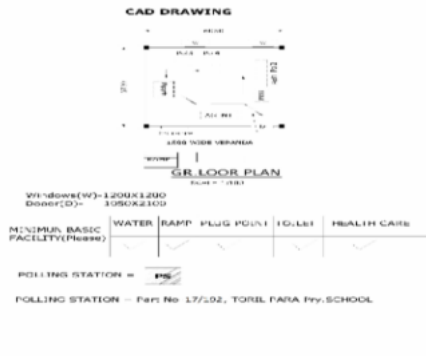

নির্বাচক নিবন্ধন আধিকারিকের স্বাক্ষর

Nazri Naksha

Google Map View

Polling Station Building Front View

Polling Station Front View

Cad View

Key MAP View

1 নাম : রত্না রায় স্বামীর নাম: বাদল রায় বাড়ির নং : 0015 বয়স : 46 লিঙ্গ : মহিলা	NGW1240043 ফটো উপলব্ধ	2 নাম : অলিয়ার রহমান পিতার নাম: মহীরুদ্দীন রহমান বাড়ির নং : n0001 বয়স : 66 লিঙ্গ : পুরুষ	WB/03/020/342471 ফটো উপলব্ধ	3 নাম : সোফিলা খাতুন অন্যান্য: অলিয়ার বাড়ির নং : n0001 বয়স : 59 লিঙ্গ : মহিলা	WB/03/020/342112 ফটো উপলব্ধ
4 নাম : সুমিত্রা (কর্মকার) দাস স্বামীর নাম: তাপস দাস বাড়ির নং : n0302 বয়স : 36 লিঙ্গ : মহিলা	NGW1826098 ফটো উপলব্ধ	5 নাম : ভাস্কর অধিকারী পিতার নাম: ইন্দ্রজিত অধিকারী বাড়ির নং : n0045 বয়স : 30 লিঙ্গ : পুরুষ	NGW1842004 ফটো উপলব্ধ	6 নাম : সফিয়ার রহমান পিতার নাম: অলিয়ার রহমান বাড়ির নং : n0045 বয়স : 43 লিঙ্গ : পুরুষ	KZC2393916 ফটো উপলব্ধ
7 নাম : ইন্দ্রজিৎ অধিকারী পিতার নাম: কামিনী আধিকারী বাড়ির নং : n0045 বয়স : 66 লিঙ্গ : পুরুষ	NGW2338192 ফটো উপলব্ধ	8 নাম : দিপঙ্কর অধিকারী পিতার নাম: ইন্দ্রজিত অধিকারী বাড়ির নং : n0045 বয়স : 28 লিঙ্গ : পুরুষ	NGW2226058 ফটো উপলব্ধ	9 নাম : শুভংকর অধিকারী পিতার নাম: ইন্দ্রজিৎ অধিকারী বাড়ির নং : এন0045 বয়স : 26 লিঙ্গ : পুরুষ	NGW2289494 ফটো উপলব্ধ
10 নাম : বুলবুলি অধিকারী স্বামীর নাম: ইন্দ্রজিৎ অধিকারী বাড়ির নং : n0045 বয়স : 51 লিঙ্গ : মহিলা	NGW2338218 ফটো উপলব্ধ	11 নাম : অজিত আধিকারী পিতার নাম: কামিনী আধিকারী বাড়ির নং : n0045 বয়স : 73 লিঙ্গ : পুরুষ	WB/03/020/342272 ফটো উপলব্ধ	12 নাম : শ্যামলী কর্মকার স্বামীর নাম: দুলাল কর্মকার বাড়ির নং : n0002 বয়স : 45 লিঙ্গ : মহিলা	KZC2714855 ফটো উপলব্ধ
13 নাম : বর্নী কর্মকার স্বামীর নাম: সুভাষ কর্মকার বাড়ির নং : n0002 বয়স : 36 লিঙ্গ : মহিলা	NGW1842160 ফটো উপলব্ধ	14 নাম : বাপী কর্মকার পিতার নাম: বিশ্বনাথ কর্মকার বাড়ির নং : n0003 বয়স : 36 লিঙ্গ : পুরুষ	NGW1358902 ফটো উপলব্ধ	15 নাম : সুভাষ কর্মকার পিতার নাম: যোগেশ কর্মকার বাড়ির নং : n0002 বয়স : 46 লিঙ্গ : পুরুষ	KZC1381565 ফটো উপলব্ধ
16 নাম : তাপস কর্মকার পিতার নাম: দুলাল কর্মকার বাড়ির নং : n0002 বয়স : 26 লিঙ্গ : পুরুষ	NGW2226165 ফটো উপলব্ধ	17 নাম : যোগেশ কর্মকার পিতার নাম: নবদ্বীপ কর্মকার বাড়ির নং : n0002 বয়স : 74 লিঙ্গ : পুরুষ	NGW2891679 ফটো উপলব্ধ	18 নাম : দুলাল কর্মকার পিতার নাম: যোগেশ কর্মকার বাড়ির নং : n0002 বয়স : 51 লিঙ্গ : পুরুষ	KZC2650323 ফটো উপলব্ধ
19 নাম : কুসুম কর্মকার স্বামীর নাম: যোগেশ কর্মকার বাড়ির নং : n0002 বয়স : 66 লিঙ্গ : মহিলা	WB/03/020/342159 ফটো উপলব্ধ	20 নাম : বিশ্বনাথ কর্মকার পিতার নাম: নবদ্বীপ কর্মকার বাড়ির নং : n0003 বয়স : 55 লিঙ্গ : পুরুষ	KZC1319730 ফটো উপলব্ধ	21 নাম : রিনা কর্মকার স্বামীর নাম: বিশ্বনাথ কর্মকার বাড়ির নং : n0003 বয়স : 47 লিঙ্গ : মহিলা	NGW2338309 ফটো উপলব্ধ
22 নাম : চম্পক চক্রবর্তী পিতার নাম: আলোক চক্রবর্তী বাড়ির নং : এন0053 বয়স : 27 লিঙ্গ : পুরুষ	NGW2246601 ফটো উপলব্ধ	23 নাম : জয় চক্রবর্তী পিতার নাম: অলোক চক্রবর্তী বাড়ির নং : n0053 বয়স : 29 লিঙ্গ : পুরুষ	NGW1955160 ফটো উপলব্ধ	24 নাম : মিতা চক্রবর্তী স্বামীর নাম: দেবব্রত চক্রবর্তী বাড়ির নং : n0004 বয়স : 49 লিঙ্গ : মহিলা	KZC2710051 ফটো উপলব্ধ
25 নাম : সুলেখা চক্রবর্তী স্বামীর নাম: দেবানীষ চক্রবর্তী বাড়ির নং : n0004 বয়স : 41 লিঙ্গ : মহিলা	NGW0845487 ফটো উপলব্ধ	26 নাম : দেবব্রত চক্রবর্তী পিতার নাম: মৃত মণীন্দ্র নাথ চক্রবর্তী বাড়ির নং : n0004 বয়স : 52 লিঙ্গ : পুরুষ	NGW2338564 ফটো উপলব্ধ	27 নাম : দেবাশিস চক্রবর্তী পিতার নাম: মনিন্দ্র চক্রবর্তী বাড়ির নং : n0004 বয়স : 57 লিঙ্গ : পুরুষ	NGW2338424 ফটো উপলব্ধ
28 নাম : রুবি চক্রবর্তী স্বামীর নাম: মনিন্দ্র চক্রবর্তী বাড়ির নং : n0004 বয়স : 76 লিঙ্গ : মহিলা	NGW2338408 ফটো উপলব্ধ	29 নাম : রমেন দাস পিতার নাম: রমনী দাস বাড়ির নং : n0011 বয়স : 59 লিঙ্গ : পুরুষ	WB/03/020/342015 ফটো উপলব্ধ	30 নাম : কম্পনা দাস স্বামীর নাম: তুলসী দাস বাড়ির নং : n0011 বয়স : 52 লিঙ্গ : মহিলা	NGW2560449 ফটো উপলব্ধ