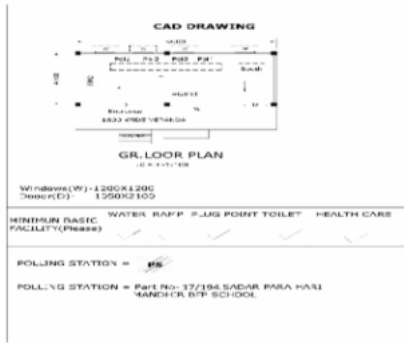

নির্বাচক নিবন্ধন আধিকারিকের স্বাক্ষর

Nazri Naksha

Google Map View

Polling Station Building Front View

Polling Station Front View

Cad View

Key MAP View

বিধানসভা নির্বাচনক্ষেত্রের নং, নাম : 17-জলপাইগুড়ি
ভাগ নং, নাম : 1-সদানন্দ পাড়া