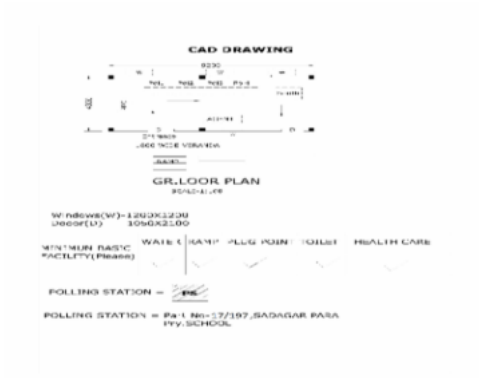

নির্বাচক নিবন্ধন আধিকারিকের স্বাক্ষর

Nazri Naksha

Google Map View

Polling Station Building Front View

Polling Station Front View

Cad View

Key MAP View

1	NGW0866707	ফটো উপলব্ধ	নাম : নিরোজ মাল্লান পিতার নাম: মহঃ নাসিরুদ্দীন বাড়ির নং : n0026 বয়স : 39 লিঙ্গ : পুরুষ	2	NGW1699990	ফটো উপলব্ধ	নাম : মনজিলা বেগম স্বামীর নাম: নিরোজ মাল্লান বাড়ির নং : n0026 বয়স : 31 লিঙ্গ : মহিলা	3	NGW2373181	ফটো উপলব্ধ	নাম : আইনুল হক পিতার নাম: উনিরদিন বাড়ির নং : n0029 বয়স : 49 লিঙ্গ : পুরুষ
4	NGW1700178	ফটো উপলব্ধ	নাম : গোলাম রব্বানি পিতার নাম: মহঃ জামিরুদ্দিন বাড়ির নং : n0028 বয়স : 31 লিঙ্গ : পুরুষ	5	KZC2399582	ফটো উপলব্ধ	নাম : ফিরোজ মনন পিতার নাম: মোহাম্মদ নসিরুদ্দিন রহমান বাড়ির নং : n0026 বয়স : 44 লিঙ্গ : পুরুষ	6	WB/03/020/351639	ফটো উপলব্ধ	নাম : সাহেরাবান স্বামীর নাম: জামিরুদ্দিন মহঃ বাড়ির নং : n0028 বয়স : 59 লিঙ্গ : মহিলা
7	KZC2647378	ফটো উপলব্ধ	নাম : অরুনা বেগম স্বামীর নাম: আবু মোস্তাফা কামাল বাড়ির নং : n0184 বয়স : 38 লিঙ্গ : মহিলা	8	NGW2370542	ফটো উপলব্ধ	নাম : নুরজাহান বেগম স্বামীর নাম: নাসিরুদ্দিন বাড়ির নং : n0026 বয়স : 63 লিঙ্গ : মহিলা	9	WB/03/020/351636	ফটো উপলব্ধ	নাম : আজিজুল হক পিতার নাম: উনিরদিন বাড়ির নং : n0029 বয়স : 59 লিঙ্গ : পুরুষ
10	WB/03/020/351266	ফটো উপলব্ধ	নাম : মীনা রায় স্বামীর নাম: সকিন চন্দ্র বাড়ির নং : n0025 বয়স : 60 লিঙ্গ : মহিলা	11	NGW2370559	ফটো উপলব্ধ	নাম : মোহাম্মদ নসিরুদ্দিন পিতার নাম: গলিমদ্দিন বাড়ির নং : n0026 বয়স : 74 লিঙ্গ : পুরুষ	12	NGW1700160	ফটো উপলব্ধ	নাম : মমিনা খাতুন স্বামীর নাম: আইনুল হক বাড়ির নং : n0029 বয়স : 36 লিঙ্গ : মহিলা
13	NGW1844802	ফটো উপলব্ধ	নাম : সাহেরা বানু স্বামীর নাম: আজিজুল হক বাড়ির নং : n0029 বয়স : 35 লিঙ্গ : মহিলা	14	NGW2370328	ফটো উপলব্ধ	নাম : মোহাম্মদ জামিরুদ্দিন পিতার নাম: মোহাম্মদ মসিরুদ্দিন বাড়ির নং : n0028 বয়স : 64 লিঙ্গ : পুরুষ	15	NGW2231686	ফটো উপলব্ধ	নাম : রাহেনা পারভীন পিতার নাম: মোহাম্মদ জামিরুদ্দিন বাড়ির নং : n0028 বয়স : 28 লিঙ্গ : মহিলা
16	KZC0645309	ফটো উপলব্ধ	নাম : নজিমদ্দিন পিতার নাম: আদ্রাক বাড়ির নং : n0038 বয়স : 66 লিঙ্গ : পুরুষ	17	KZC2534618	ফটো উপলব্ধ	নাম : মহচনা বেগম পিতার নাম: উনিরুদ্দিন বাড়ির নং : n0029 বয়স : 39 লিঙ্গ : মহিলা	18	KZC2513448	ফটো উপলব্ধ	নাম : পম্পা দত্ত (সরকার) স্বামীর নাম: টুটন দত্ত বাড়ির নং : n0201 বয়স : 40 লিঙ্গ : মহিলা
19	KZC2681997	ফটো উপলব্ধ	নাম : রজিয়া ইসলাম স্বামীর নাম: ফিরোজ মনন বাড়ির নং : এন0182 বয়স : 44 লিঙ্গ : মহিলা	20	NGW1956929	ফটো উপলব্ধ	নাম : বিউটি খাতুন স্বামীর নাম: আমিনুর হক বাড়ির নং : n0117 বয়স : 33 লিঙ্গ : মহিলা	21	NGW2167799	ফটো উপলব্ধ	নাম : রঞ্জিনা খাতুন পিতার নাম: আজিজুল হক বাড়ির নং : N0118 বয়স : 27 লিঙ্গ : মহিলা
22	NGW2370476	ফটো উপলব্ধ	নাম : মায়ারানী দত্ত স্বামীর নাম: পীযুষরঞ্জন দত্ত বাড়ির নং : n0008 বয়স : 61 লিঙ্গ : মহিলা	23	NGW2387736	ফটো উপলব্ধ	নাম : তপন কুমার দত্ত পিতার নাম: সুধাংশু বিকাশ দত্ত বাড়ির নং : বাবু পারা বয়স : 49 লিঙ্গ : পুরুষ	24	KZC2711596	ফটো উপলব্ধ	নাম : সবিতা দে সরকার দত্ত স্বামীর নাম: তপন কুমার দত্ত বাড়ির নং : n0002 বয়স : 39 লিঙ্গ : মহিলা
25	WB/03/020/354296	ফটো উপলব্ধ	নাম : টুটন দত্ত পিতার নাম: অসিত দত্ত বাড়ির নং : n0064 বয়স : 52 লিঙ্গ : পুরুষ	26	KZC2719797	ফটো উপলব্ধ	নাম : ইতি দত্ত স্বামীর নাম: তাপস কান্তি দত্ত বাড়ির নং : n0002 বয়স : 42 লিঙ্গ : মহিলা	27	KZC2398816	ফটো উপলব্ধ	নাম : সম্পা দত্ত পিতার নাম: অসিত দত্ত বাড়ির নং : n0064 বয়স : 41 লিঙ্গ : মহিলা
28	KZC2772267	ফটো উপলব্ধ	নাম : প্রতিমা দত্ত প্রমাণিক স্বামীর নাম: রানতোষ দত্ত বাড়ির নং : n0070 বয়স : 51 লিঙ্গ : মহিলা	29	NGW2057149	ফটো উপলব্ধ	নাম : ঝুমা সরকার (দত্ত) স্বামীর নাম: সুবল দত্ত বাড়ির নং : n0008 বয়স : 49 লিঙ্গ : মহিলা	30	WB/03/020/351506	ফটো উপলব্ধ	নাম : পীযুষরঞ্জন দত্ত পিতার নাম: অম্বিনী দত্ত বাড়ির নং : n0008 বয়স : 69 লিঙ্গ : পুরুষ