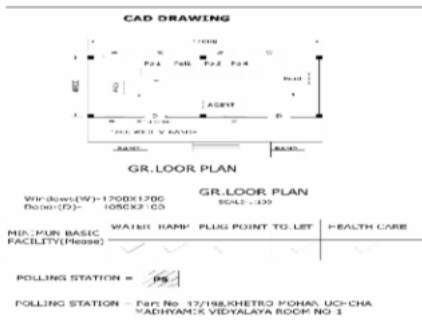

নির্বাচক নিবন্ধন আধিকারিকের স্বাক্ষর

Nazri Naksha

Google Map View

Polling Station Building Front View

Polling Station Front View

Cad View

Key MAP View

1	KZC1320472	নাম : পরিতোষ মল্লিক পিতার নাম: হরিপদ মল্লিক বাড়ির নং : এন0027 বয়স : 49 লিঙ্গ : পুরুষ	ফটো উপলব্ধ	2	NGW1842053	নাম : কাকলী (দে)রায় স্বামীর নাম: তপন (দে)রায় বাড়ির নং : n0267 বয়স : 33 লিঙ্গ : মহিলা	ফটো উপলব্ধ	3	WB/03/020/357270	নাম : অজবালা অধিকারী স্বামীর নাম: প্রেমানন্দ অধিকারী বাড়ির নং : n0001 বয়স : 88 লিঙ্গ : মহিলা	ফটো উপলব্ধ
4	NGW1468792	নাম : কনিকা রায়(অধিকারী) স্বামীর নাম: পদ্মনাথ অধিকারী বাড়ির নং : n0001 বয়স : 37 লিঙ্গ : মহিলা	ফটো উপলব্ধ	5	NGW1558634	নাম : রহিত রবিদাস পিতার নাম: রামপ্রসাদ রবিদাস বাড়ির নং : n0001 বয়স : 34 লিঙ্গ : পুরুষ	ফটো উপলব্ধ	6	KZC2534865	নাম : পদ্মনাথ অধিকারী পিতার নাম: প্রেমানন্দ অধিকারী বাড়ির নং : n0001 বয়স : 46 লিঙ্গ : পুরুষ	ফটো উপলব্ধ
7	NGW1558600	নাম : রাহুল রবিদাস পিতার নাম: রামপ্রসাদ রবিদাস বাড়ির নং : n0001 বয়স : 33 লিঙ্গ : পুরুষ	ফটো উপলব্ধ	8	NGW1700533	নাম : সৌরভ রবিদাস পিতার নাম: রামপ্রসাদ রবিদাস বাড়ির নং : n0001 বয়স : 31 লিঙ্গ : পুরুষ	ফটো উপলব্ধ	9	NGW1558592	নাম : পিনাকী করাতী পিতার নাম: প্রানগোপাল করাতী বাড়ির নং : n0142 বয়স : 32 লিঙ্গ : পুরুষ	ফটো উপলব্ধ
10	NGW2632552	নাম : প্রিয়ঙ্কা করাতী মন্ডল পিতার নাম: পিনাকী করাতী বাড়ির নং : n0453 বয়স : 28 লিঙ্গ : মহিলা	ফটো উপলব্ধ	11	NGW2632420	নাম : প্রনগোপাল করাতী পিতার নাম: নেপাল চন্দ্র করাতী বাড়ির নং : N0142 বয়স : 64 লিঙ্গ : পুরুষ	ফটো উপলব্ধ	12	WB/03/020/357157	নাম : সতীশচন্দ্র করাতী পিতার নাম: নেপালচন্দ্র করাতী বাড়ির নং : n0110 বয়স : 73 লিঙ্গ : পুরুষ	ফটো উপলব্ধ
13	WB/03/020/357392	নাম : সুভাসিনী করাতী স্বামীর নাম: সতীশচন্দ্র করাতী বাড়ির নং : n0110 বয়স : 66 লিঙ্গ : মহিলা	ফটো উপলব্ধ	14	KZC2401982	নাম : পূর্ণ চন্দ্র করাতী পিতার নাম: ননী গোপাল করাতী বাড়ির নং : n0055 বয়স : 46 লিঙ্গ : পুরুষ	ফটো উপলব্ধ	15	KZC2534873	নাম : সব্যসাচী করাতী পিতার নাম: ননী গোপাল করাতী বাড়ির নং : n0055 বয়স : 39 লিঙ্গ : পুরুষ	ফটো উপলব্ধ
16	WB/03/020/357195	নাম : গুপিন করাতী পিতার নাম: ক্ষীরগোপাল করাতী বাড়ির নং : n0055 বয়স : 49 লিঙ্গ : পুরুষ	ফটো উপলব্ধ	17	KZC2772648	নাম : সারথী করাতী পিতার নাম: হরিনন্দ করাতী বাড়ির নং : n0046 বয়স : 41 লিঙ্গ : মহিলা	ফটো উপলব্ধ	18	WB/03/020/357098	নাম : দয়াল করাতী পিতার নাম: ক্ষীরগোপাল করাতী বাড়ির নং : n0055 বয়স : 51 লিঙ্গ : পুরুষ	ফটো উপলব্ধ
19	WB/03/020/357165	নাম : মমতা করাতী স্বামীর নাম: হরিনন্দ করাতী বাড়ির নং : n0046 বয়স : 63 লিঙ্গ : মহিলা	ফটো উপলব্ধ	20	WB/03/020/357255	নাম : জীবনদাসী করাতী স্বামীর নাম: আনন্দচন্দ্র করাতী বাড়ির নং : n0047 বয়স : 65 লিঙ্গ : মহিলা	ফটো উপলব্ধ	21	KZC2719888	নাম : মানিক করাতী পিতার নাম: হরিনন্দ করাতী বাড়ির নং : n0046 বয়স : 39 লিঙ্গ : পুরুষ	ফটো উপলব্ধ
22	NGW0871665	নাম : নারায়ন অধিকারী পিতার নাম: প্রেমানন্দ অধিকারী বাড়ির নং : n0110 বয়স : 41 লিঙ্গ : পুরুষ	ফটো উপলব্ধ	23	KZC0654293	নাম : মায়াদাসী করাতী স্বামীর নাম: বিনয়ভূষণ করাতী বাড়ির নং : n0002 বয়স : 78 লিঙ্গ : মহিলা	ফটো উপলব্ধ	24	NGW2664209	নাম : পূজা করাতী বারই স্বামীর নাম: সুদীপ্ত করাতী বাড়ির নং : এন0046 বয়স : 36 লিঙ্গ : মহিলা	ফটো উপলব্ধ
25	NGW2290864	নাম : শুভজিৎ করাতী পিতার নাম: অমর করাতী বাড়ির নং : N0071 বয়স : 25 লিঙ্গ : পুরুষ	ফটো উপলব্ধ	26	NGW2290559	নাম : তুহিন করাতী পিতার নাম: দীনবন্ধু করাতী বাড়ির নং : N0079 বয়স : 25 লিঙ্গ : পুরুষ	ফটো উপলব্ধ	27	KZC2400257	নাম : বিভারানী করাতী (হালদার) স্বামীর নাম: শচীনন্দন করাতী বাড়ির নং : n0002 বয়স : 40 লিঙ্গ : মহিলা	ফটো উপলব্ধ
28	WB/03/020/357454	নাম : মায়াদাসী করাতী স্বামীর নাম: ধীরেন্দ্রনাথ করাতী বাড়ির নং : n0003 বয়স : 78 লিঙ্গ : মহিলা	ফটো উপলব্ধ	29	NGW2057453	নাম : প্রমিতা করাতী (সরকার) স্বামীর নাম: জগবন্ধু করাতী বাড়ির নং : n0003 বয়স : 38 লিঙ্গ : মহিলা	ফটো উপলব্ধ	30	NGW1700608	নাম : তমালি করাতী পিতার নাম: মধুরাম করাতী বাড়ির নং : n0055 বয়স : 32 লিঙ্গ : মহিলা	ফটো উপলব্ধ